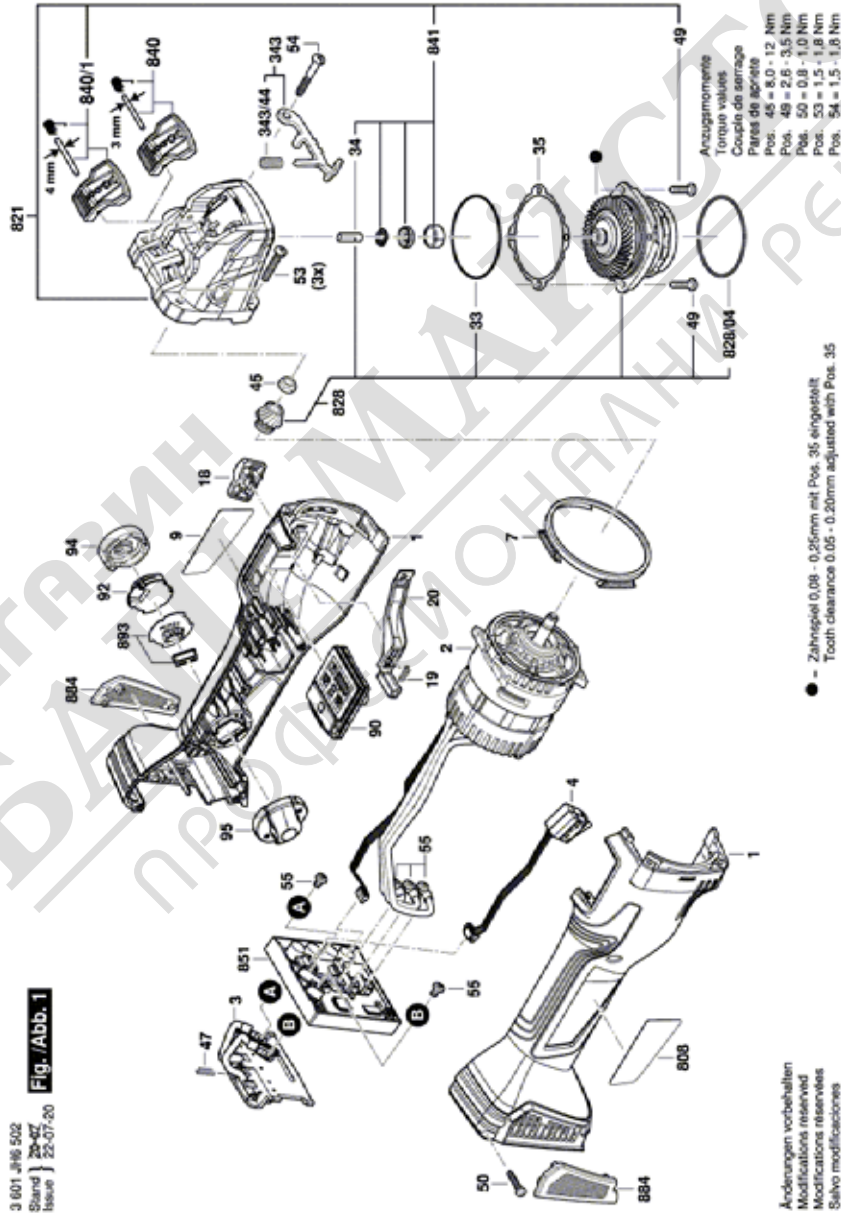

Списък на резервните части

Артикул	Каталожен номер	Описание	Изображение	Цена	Количество	Ценова група
841	1 607 000 D5Z	К-Т РЕЗЕРВНИ ЧАСТИ	1		1	17
851	1 607 000 DK3	СЕТ- КЛЮЧ + ЕЛЕКТРО	1		1	47
884	1 607 000 CA9	ФИЛТЪР	1		1	23
893	1 607 000 D91	СЕТ- КЛЮЧ + ЕЛЕКТРО	1		1	24
650/1	1 602 025 0A0	ДОПЪЛНИТЕЛНА ДРЪЖКА	2		1	23
651	1 600 A00 XK9	ПРЕДПАЗИТЕЛ 125 MM	2		1	19
652	1 600 A01 US1	ЗАРЯДНО	2		1	49
652	2 607 225 921	ЗАРЯДНО EU GAL 1880 CV 230/14,4-18V	2		1	49
653	1 607 A35 0AT	БАТЕРИЯ GBA 18V 8.0Ah ProCore SCM	2		1	52
653	1 607 A35 0LR	БАТЕРИЯ GBA 18V 5.5 Ah XL ProCore SCM	2		1	50

МАГАЗИН МАЙСТОРА
БАШ МАЙСТОРА
ПРОФЕСИОНАЛНИ РЕШЕНИЯ

* Препоръчителна цена на дребно без ДДС.

Изображение - модел - Е