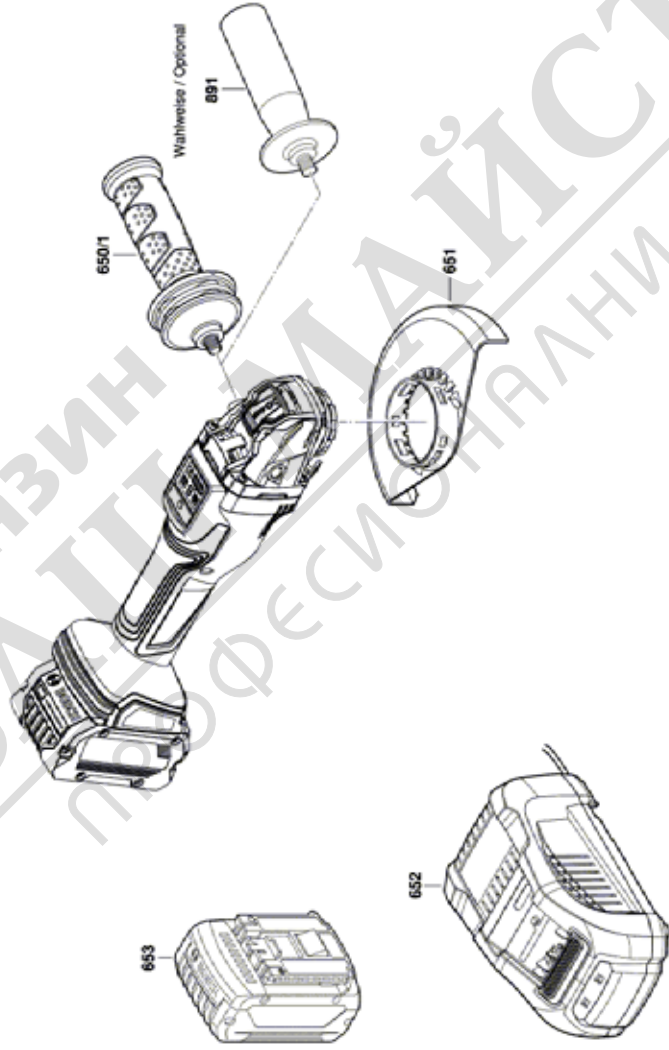

Изображение - модел - E

3 601 JH6 502
Stand | 20.08.20 | Fig. /Abb. 2
Issue | 20.08.20

Anderungen vorbehalten
Modifications reserved
Modificaciones reservadas
Salvo modificaciones