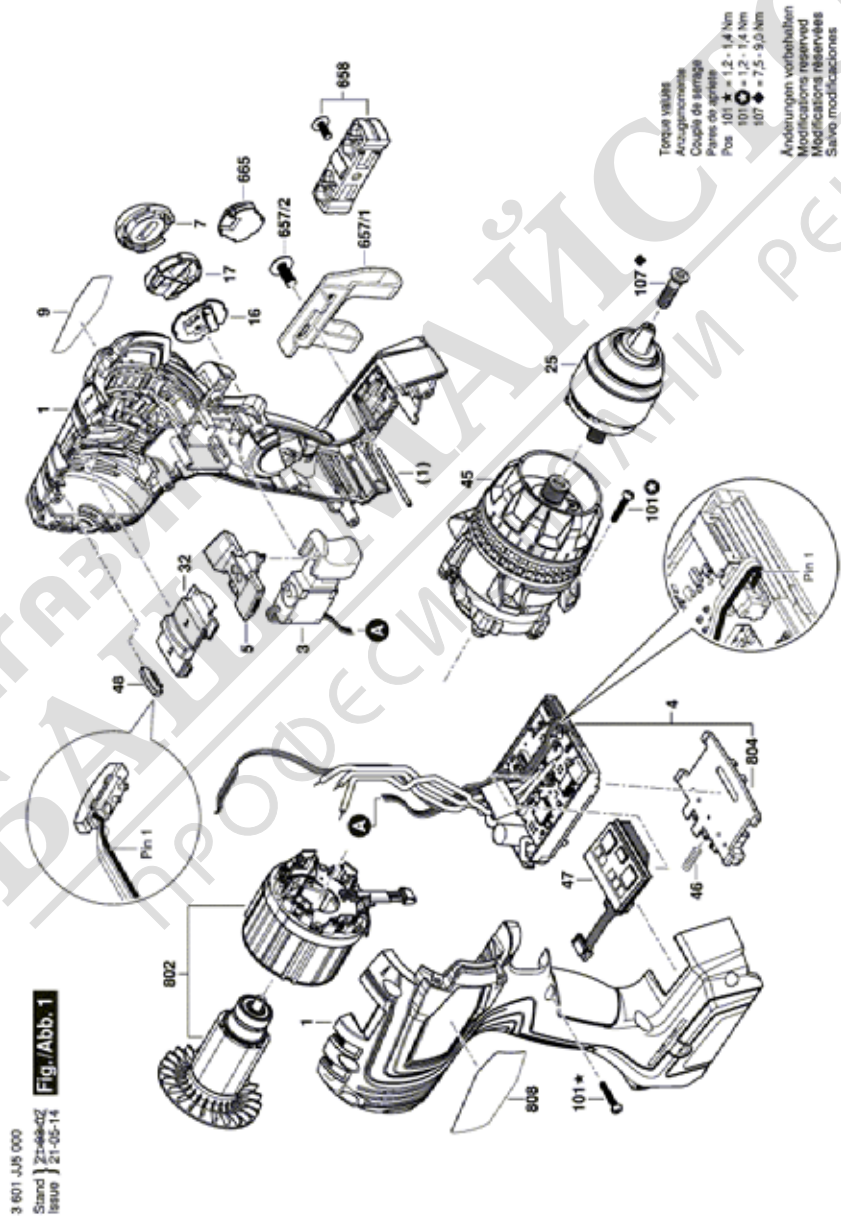

Списък на резервните части

Артикул	Каталожен номер	Описание	Изображение	Цена	Количество	Цена група
1	1 600 A01 RC8	КОРПУС	1		1	28
3	2 607 202 501	ПУСКОВ КЛЮЧ	1		1	27
4	1 607 233 5G8	СЕТ- КЛЮЧ + ЕЛЕКТРО	1		1	46
5	1 600 A01 RH7	РЕВЕРС	1		1	10
7	1 600 A01 TN9	КАПАК	1		1	11
9	1 601 11C 3BC	ТАБЕЛКА	1		1	13
16	1 600 A01 6CZ	СЕТ- КЛЮЧ + ЕЛЕКТРО	1		1	22
17	1 600 A01 6ML	ПОКРИВАЩ ПАНЕЛ	1		1	10
25	1 600 A01 YE8	БЪРЗОЗАТЯГАЩ ПАТРОН	1		1	34
32	1 600 A01 C95	МОДУЛ ПРЕВКЛЮЧВАНЕ	1		1	10
45	1 600 A01 006	СЪЕДИНИТЕЛ	1		1	41
46	1 609 280 477	ПРИТИСКАЩА ПРУЖИНА	1		1	11
47	1 607 233 5LS	СЕТ- КЛЮЧ + ЕЛЕКТРО	1		1	33
48	1 607 233 5LY	СЕТ- КЛЮЧ + ЕЛЕКТРО	1		1	17
101	2 609 110 353	TORX-ВИНТ	1		11	10
107	2 603 421 229	ВИНТ M6x23 ЛЯВА РЕЗБА	1		1	11
657/1	2 609 111 584	ЗАКАЧАЛКА	1		1	15
657/2	2 609 110 834	ВИНТ	1		1	11
658	2 609 199 748	ДЪРЖАЧ	1		1	12
665	1 600 A01 3WF	СЕТ- КЛЮЧ + ЕЛЕКТРО	1		1	34
802	1 600 A02 4CL	Безщетков DC мотор	1		1	46
804	1 600 A02 3LU	КОНТАКТОР	1		1	18
808	1 601 11A 81U	ТАБЕЛКА	1		1	13
91	1 607 A35 0AT	БАТЕРИЯ GBA 18V 8.0Ah ProCore SCM	2		2	52
653	2 607 225 921	ЗАРЯДНО EU GAL 1880 CV 230/14,4-18V	2		1	49
662	1 602 025 07Y	ДОПЪЛНИТЕЛНА ДРЪЖКА	2		1	31

* Препоръчителна цена на дребно без ДДС.

Изображение - модел - E