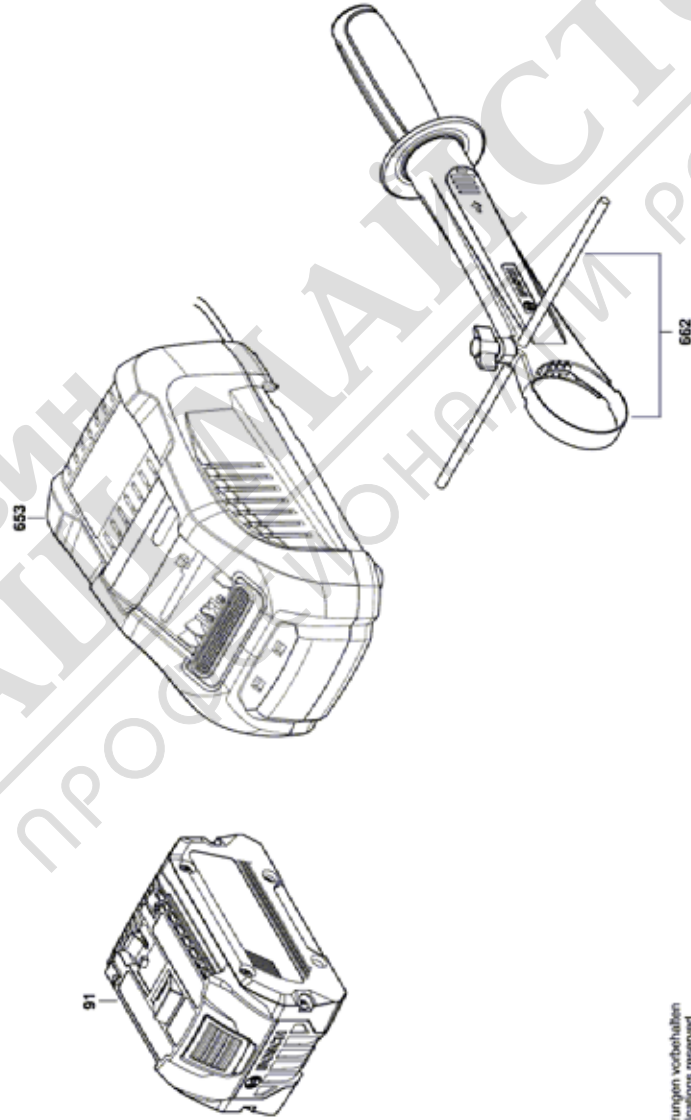

Изображение - модел - E

3 601 JJ5 000
Stand } 21.01.18
Issue } **Fig./Abb. 2**