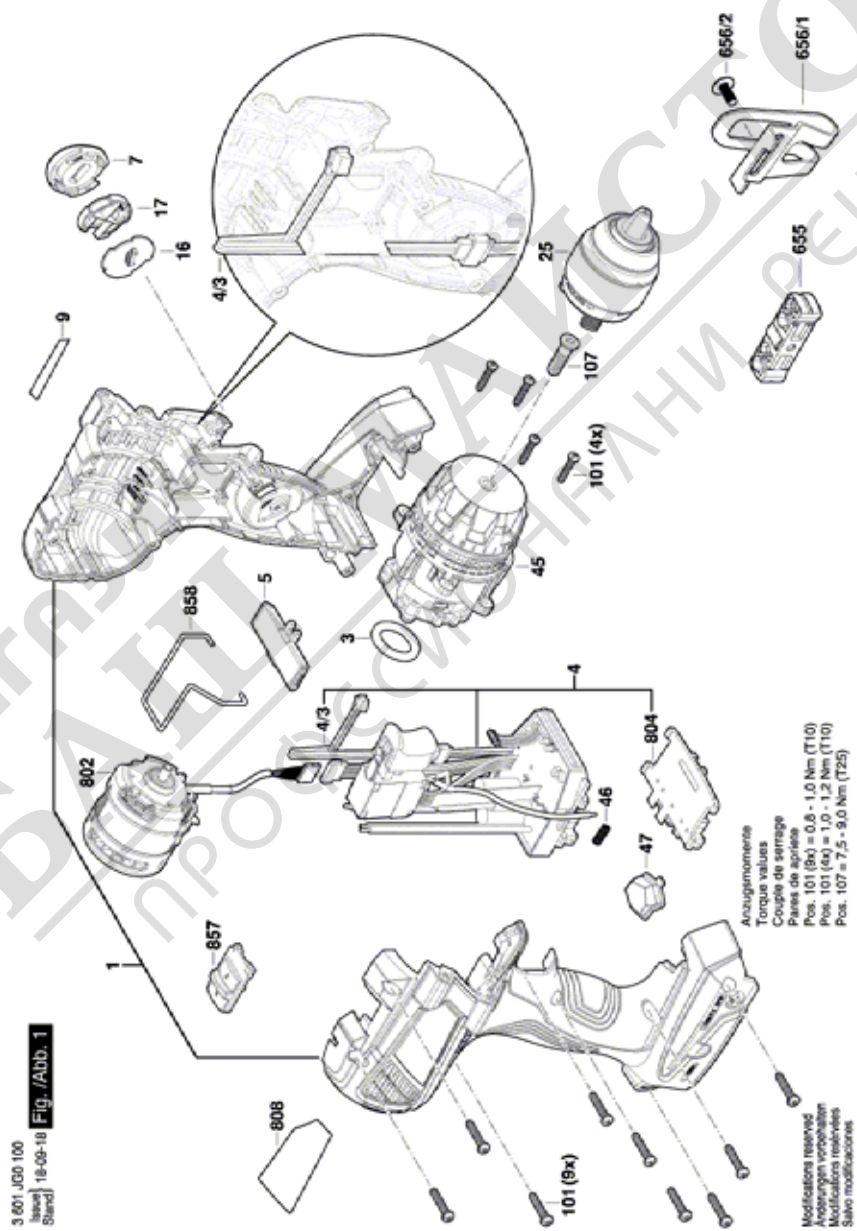

Списък на резервните части

Артикул	Каталожен номер	Описание	Изображение	Цена	Количество	Цена група
653	2 607 226 251	ЗАРЯДНО 18V EU GAL 18V-40, 230V/10,8V –		2	1	42
854	1 609 280 A81	ПЛАСТИНА		2	1	19

МАГАЗИН МАЙСТОРА®
БАШ ПРОФЕСИОНАЛНИ РЕШЕНИЯ

* Препоръчителна цена на дребно без ДДС.

Изображение - модел - E