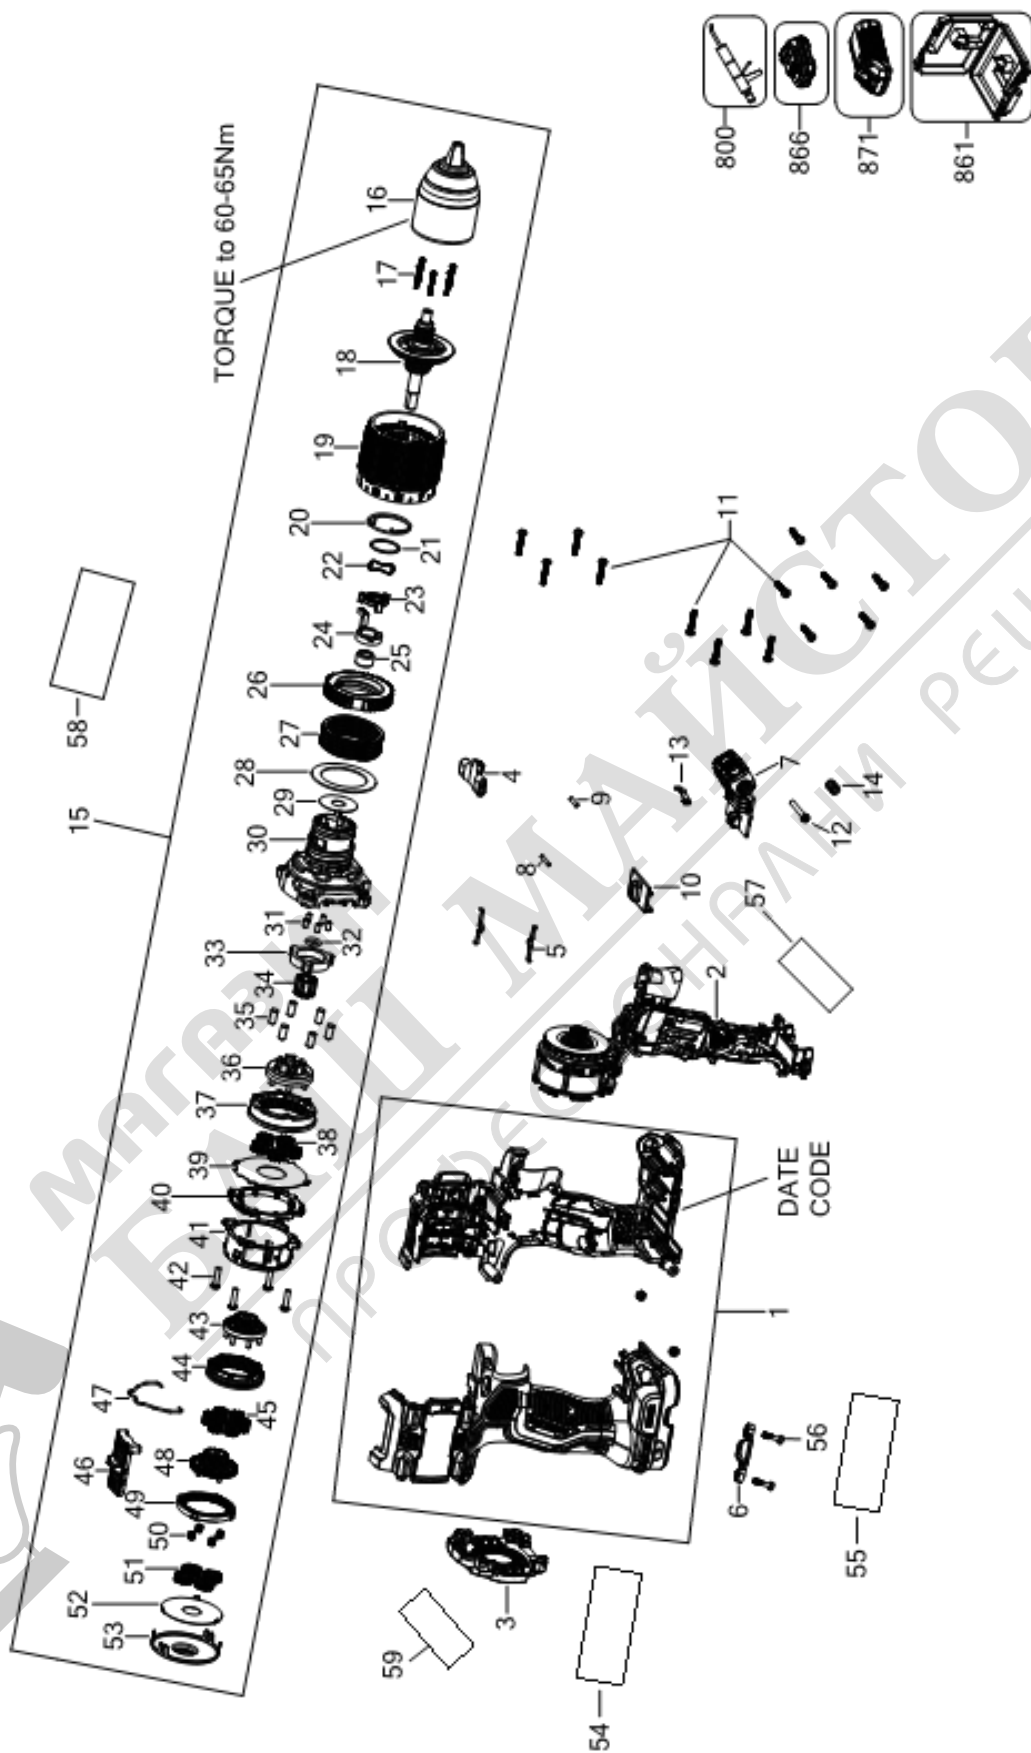

DCD805P2T CORDLESS HAMMER 1

DEWALT

DCD805

Typ
1

E21077

www.2helpU.com

29/7/2021

©

Parts List DCD805P2T CORDLESS HAMMER 1

Item	Part Number	Qty	Part Description	General Description	Other Info	Repair Inst	Markets
1	NA075424	1	CLAMSHELL SET			No	QW
2	NA034896	1	MOTOR & SWITCH SA			No	QW
3	N882247	1	CAP			No	QW
4	N399342	1	ACTUATOR FWD/REV			No	QW
5	N014681	2	LEAF SPRING			No	QW
6	N787996	1	INSERT			No	QW
7	N883994	1	LED LIGHT			No	QW
8	N917079	1	ROLL PIN			No	QW
9	N071836	1	ROLL PIN			No	QW
10	N393603	1	SELECTOR			No	QW
11	682211-00	14	SCREW			No	QW
12	330019-62	1	SCREW			No	QW
13	N392855	1	DETENT			No	QW
14	N929081	1	SPRING COMPRESSION			No	QW
15	NA088103	1	GEAR CASE SA			No	QW
16	N928691	1	CHUCK			No	QW
17	N039795	5	SCREW			No	QW
18	NA088145	1	SPINDLE SA			No	QW
19	N862710	1	COLLAR			No	QW
20	N616763	1	SPRING			No	QW
21	N613395	1	WASHER			No	QW
22	N618571	1	WASHER			No	QW
23	N598614	1	GEAR			No	QW
24	N598613	1	GEAR			No	QW
25	330004-27	1	BEARING NEEDLE			No	QW
26	NA029540	1	NUT			No	QW
27	N422472	1	SPRING			No	QW
28	N854140	1	WASHER			No	QW
29	N090435	1	WASHER			No	QW
30	NA018848	1	HOUSING			No	QW
31	N093416	5	ROLLER			No	QW
32	N560646	1	O RING			No	QW