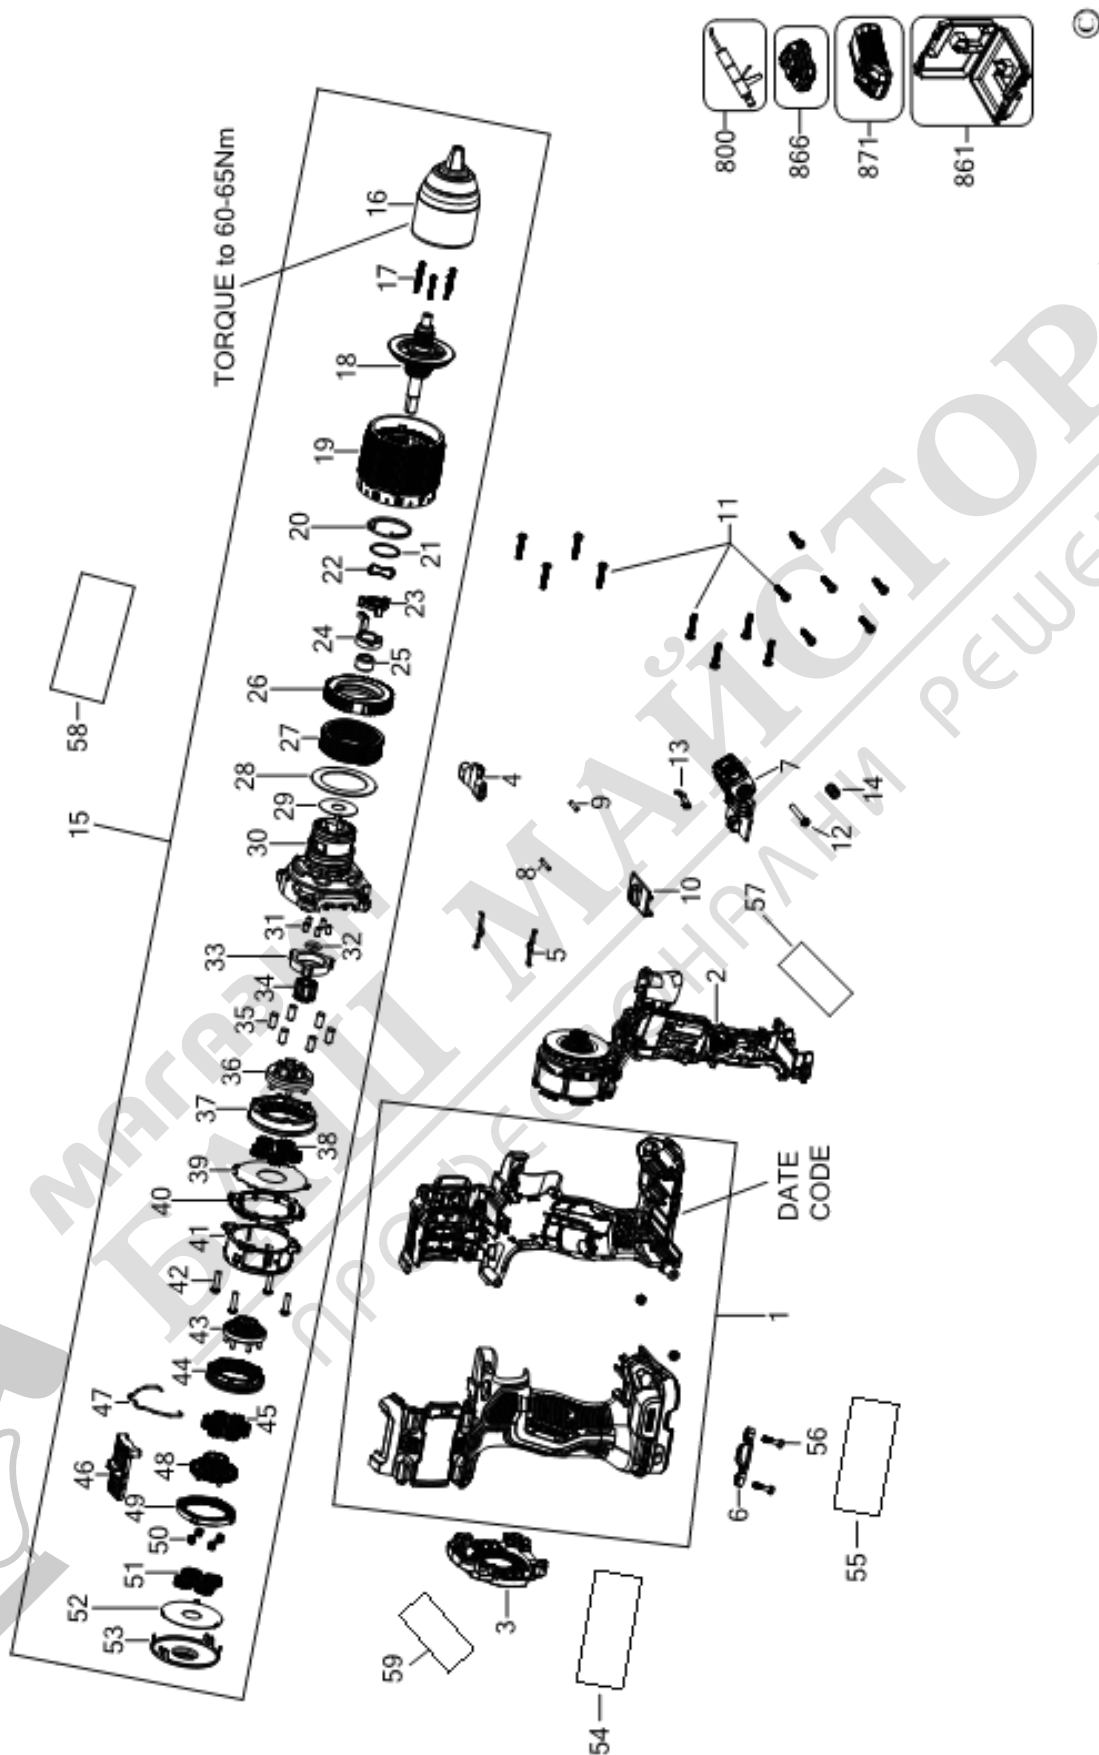

DEWALT

DCD805

Typ
1

E21077

www.2helpU.com

29/7/2021

©

Parts List DCD805NT DRILL/DRIVER 1

Item	Part Number	Qty	Part Description	General Description	Other Info	Repair Inst	Markets
1	NA075424	1	CLAMSHELL SET			No	XJ
2	NA034896	1	MOTOR & SWITCH SA			No	XJ
3	N882247	1	CAP			No	XJ
4	N399342	1	ACTUATOR FWD/REV			No	XJ
5	N014681	2	LEAF SPRING			No	XJ
6	N787996	1	INSERT			No	XJ
7	N883994	1	LED LIGHT			No	XJ
8	N917079	1	ROLL PIN			No	XJ
9	N071836	1	ROLL PIN			No	XJ
10	N393603	1	SELECTOR			No	XJ
11	682211-00	14	SCREW			No	XJ
12	330019-62	1	SCREW			No	XJ
13	N392855	1	DETENT			No	XJ
14	N929081	1	SPRING COMPRESSION			No	XJ
15	NA088103	1	GEAR CASE SA		INCL	No	XJ
16	N928691	1	CHUCK		CHUCK	No	XJ
17	N039795	5	SCREW			No	XJ
18	NA088145	1	SPINDLE SA			No	XJ
19	N862710	1	COLLAR			No	XJ
20	N616763	1	SPRING			No	XJ
21	N613395	1	WASHER			No	XJ
22	N618571	1	WASHER			No	XJ
23	N598614	1	GEAR			No	XJ
24	N598613	1	GEAR			No	XJ
25	330004-27	1	BEARING NEEDLE			No	XJ
26	NA029540	1	NUT			No	XJ
27	N422472	1	SPRING			No	XJ
28	N854140	1	WASHER			No	XJ
29	N090435	1	WASHER			No	XJ
30	NA018848	1	HOUSING		CLUTCH	No	XJ
31	N093416	5	ROLLER			No	XJ
32	N560646	1	O RING			No	XJ