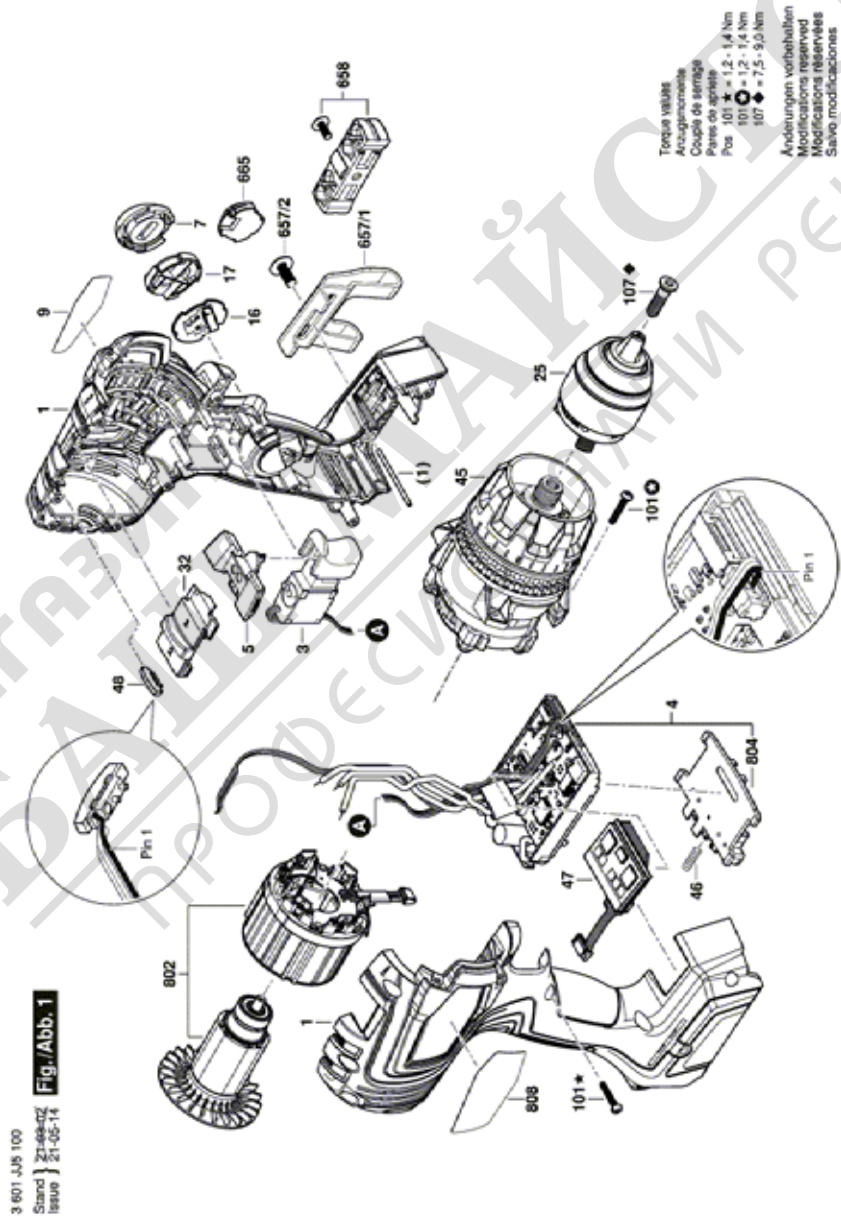

Списък на резервните части

Артикул	Каталожен номер	Описание	Изображение	Цена	Количество	Ценова група
1	1 600 A01 3TC	КОРПУС	1		1	28
3	2 607 202 501	ПУСКОВ КЛЮЧ	1		1	27
4	1 607 233 5G8	СЕТ- КЛЮЧ + ЕЛЕКТРО	1		1	46
5	1 600 A01 RH7	РЕВЕРС	1		1	10
7	1 600 A01 TN9	КАПАК	1		1	11
9	1 601 11C 3BV	ТАБЕЛКА	1		1	13
16	1 600 A01 6CZ	СЕТ- КЛЮЧ + ЕЛЕКТРО	1		1	22
17	1 600 A01 6ML	ПОКРИВАЩ ПАНЕЛ	1		1	10
25	1 600 A01 YE8	БЪРЗОЗАТЯГАЩ ПАТРОН	1		1	34
32	1 600 A01 C95	МОДУЛ ПРЕВКЛЮЧВАНЕ	1		1	10
45	1 600 A01 26S	СЪЕДИНИТЕЛ	1		1	42
46	1 609 280 477	ПРИТИСКАЩА ПРУЖИНА	1		1	11
47	1 607 233 5LS	СЕТ- КЛЮЧ + ЕЛЕКТРО	1		1	33
48	1 607 233 5LY	СЕТ- КЛЮЧ + ЕЛЕКТРО	1		1	17
101	2 609 110 353	TORX-ВИНТ	1		15	10
107	2 603 421 229	ВИНТ M6x23 ЛЯВА РЕЗБА	1		1	11
657/1	2 609 111 584	ЗАКАЧАЛКА	1		1	15
657/2	2 609 110 834	ВИНТ	1		1	11
658	2 609 199 748	ДЪРЖАЧ	1		1	12
665	1 600 A01 3WF	СЕТ- КЛЮЧ + ЕЛЕКТРО	1		1	34
802	1 600 A02 4CL	Безщетков DC мотор	1		1	46
804	1 609 280 820	КОНТАКТОР 18V	1		1	18
808	1 601 11A 81V	ТАБЕЛКА	1		1	13
91	1 607 A35 0AT	БАТЕРИЯ GBA 18V 8.0Ah ProCore SCM	2		1	52
653	2 607 225 921	ЗАРЯДНО EU GAL 1880 CV 230/14,4-18V	2		1	49
653	2 607 225 923	ЗАРЯДНО GB 230/10,8-18V, 30 42 S	2		1	47
662	1 602 025 07Y	ДОПЪЛНИТЕЛНА ДРЪЖКА	2		1	31

* Препоръчителна цена на дребно без ДДС.

Изображение - модел - E