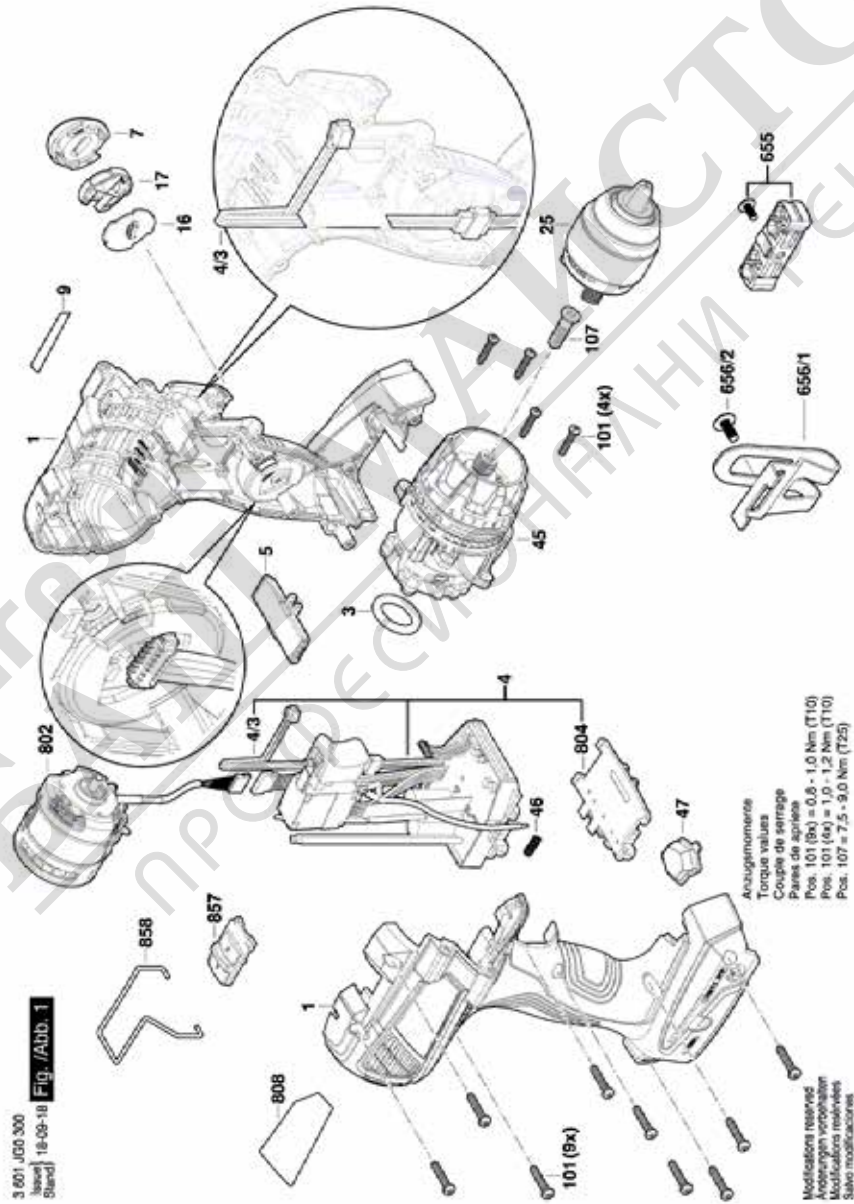

BOSCH

Акум. ударен винтовърт

GSB 18V-110 C | 3 601 JG0 301

Table of Content

Списък на резервните части.....	2
Изображение - модел	3

МАГАЗИН МАЙСТОРА
БАШ МАЙСТОРА
ПРОФЕСИОНАЛНИ РЕШЕНИЯ

Списък на резервните части

Артикул	Каталожен номер	Описание	Изображение	Цена	Количество	Ценова група
1	1 605 108 2CJ	КОРПУС	1		1	29
3	2 609 170 278	О-ПРЪСТЕН	1		1	10
4	1 607 233 5DB	СЕТ- КЛЮЧ + ЕЛЕКТРО	1		1	48
4/3	1 607 503 377	ПЛАТКА - УПРАВЛЕНИЕ	1		1	22
5	2 609 101 551	РЕВЕРС	1		1	10
7	1 600 A00 RU9	КАПАК	1		1	14
9	1 601 11C 3A8	ТАБЕЛКА GSB 18V-110	1		1	13
16	1 607 503 333	ПЛАТКА - УПРАВЛЕНИЕ	1		1	24
17	1 600 A00 M53	ПОКРИВАЩ ПАНЕЛ	1		1	10
25	2 609 112 024	БЪРЗОЗАТЯГАЩ ПАТРОН	1		1	35
45	2 609 199 916	СЪЕДИНИТЕЛ	1		1	41
46	1 609 280 477	ПРИТИСКАЩА ПРУЖИНА	1		1	11
47	2 609 101 490	ЛЕЩА	1		1	11
101	2 609 110 353	TORX-ВИНТ	1		13	10
107	2 603 421 229	ВИНТ M6x23 ЛЯВА РЕЗБА	1		1	11
655	2 609 199 748	ДЪРЖАЧ	1		1	12
656/1	2 609 111 584	ЗАКАЧАЛКА	1		1	15
656/2	2 609 110 834	ВИНТ	1		1	11
802	1 600 A00 XG0	СЕТ МОТОР	1		1	44
804	1 609 280 820	КОНТАКТОР 18V	1		1	18
808	1 601 11A 75D	ТАБЕЛКА GSB 18V-110 SP	1		1	13
857	2 609 101 554	РЕВЕРС	1		1	12
858	2 609 112 036	ФЕДЕРКА	1		1	10
91	1 607 A35 0AN	БАТЕРИЯ GBA 18V 4.0Ah ProCore SCM	2		1	47
91	2 607 336 723	БАТЕРИЯ GBA 18V 4,0Ah	2		1	
91	2 607 336 815	БАТЕРИЯ BBS MR 18V, 4,0Ah, 47 S	2		1	47
91	2 607 337 069	БАТЕРИЯ BBS MR, 18V, 5,0 Ah 48 S	2		1	48
91	2 607 337 263	БАТЕРИЯ GBA 18V 6.0 AH	2		1	49
91/1/22	2 601 115 537	СТИКЕР	2		1	13
650	1 602 025 07X	ДОПЪЛНИТЕЛНА ДРЪЖКА	2		1	29
653	2 607 225 893	ЗАРЯДНО	2		1	47
653	2 607 225 921	ЗАРЯДНО EU GAL 1880 CV 230/14,4-18V	2		1	49
653	2 607 225 923	ЗАРЯДНО GB 230/10,8-18V, 30 42 S	2		1	47
653	2 607 226 251	ЗАРЯДНО EU GAL 18V-40, 230V/10,8V – 18V	2		1	42

* Препоръчителна цена на дребно без ДДС.

Изображение - модел - E

Изображение - модел - E

3 601 JG0 300
head | 16-08-06 Fig. /Abb. 2
Stand

Modifications reserved
Änderungen vorbehalten
Modificacions reservades
Salvo modificaciones