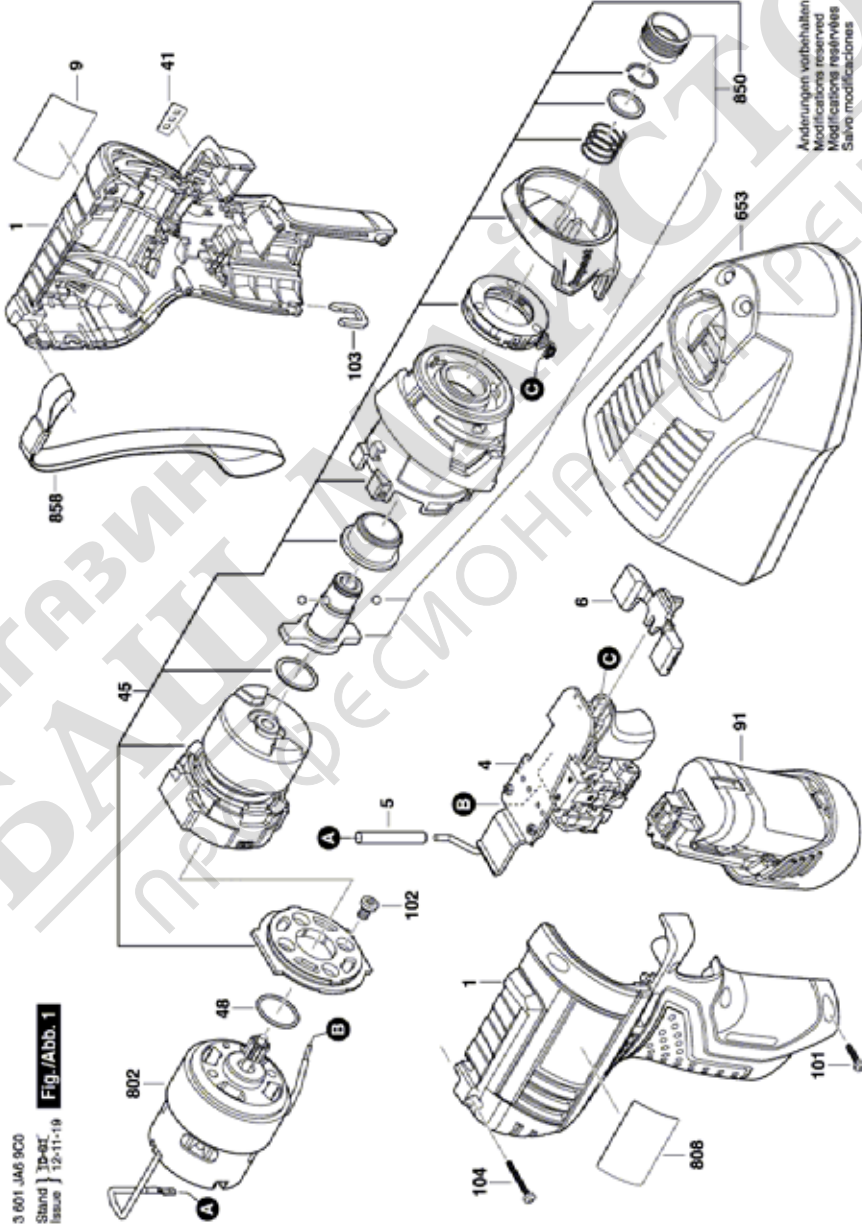

Списък на резервните части

Артикул	Каталожен номер	Описание	Изображение	Цена	Количество	Ценова група
1	2 609 100 816	КОРПУС СИНЬО	1		1	27
4	1 607 233 5DD	СЕТ- КЛЮЧ + ЕЛЕКТРО	1		1	39
5	2 609 170 134	ПРОВОДНИК	1		1	10
6	2 609 100 817	ПРЕВКЛЮЧВАТЕЛ	1		1	10
9	1 601 11C 1LV	ТАБЕЛКА GDR 12V-105	1		1	13
41	2 609 132 846	ПЛАТКА	1		1	13
45	2 609 199 241	СЪЕДИНИТЕЛ	1		1	35
48	2 609 170 121	УПЛЪТНЕНИЕ	1		1	10
91	1 607 A35 049	БАТЕРИЯ 12V, 2,5Ah, LI GBA	1		1	43
91	1 607 A35 0C5	БАТЕРИЯ GBA 12V 2.0Ah Li SCM	1		1	40
101	2 609 110 883	ВИНТ	1		5	10
102	2 609 110 950	TORX-ВИНТ	1		2	10
103	2 609 110 537	КЛИП	1		1	11
104	2 609 110 991	ВИНТ	1		1	10
653	2 607 226 101	ЗАРЯДНО EU GAL 1230 CV 230/12V	1		1	40
653	2 607 226 105	ЗАРЯДНО GB GAL 1230 CV 230/12V	1		1	38
653	2 607 226 139	КОМПЛЕКТ ЗАРЯДНО У-ВО CV 240/12V AUS GAL 1230	1		1	39
802	2 609 199 281	ПОСТОЯННОТОКОВ МОТОР 10,8V	1		1	34
808	1 601 11A 4FJ	ТАБЕЛКА	1		1	13
850	2 609 199 319	КУПЛУНГ-ДЯЛ	1		1	27
858	2 609 170 129	КАИШКА ЗА НОСЕНЕ	1		1	13

* Препоръчителна цена на дребно без ДДС.

Изображение - модел - E

3 601 JA6 900
Stand | 3D-Std.
Issue | 12-11-19
Fig./Abb. 1