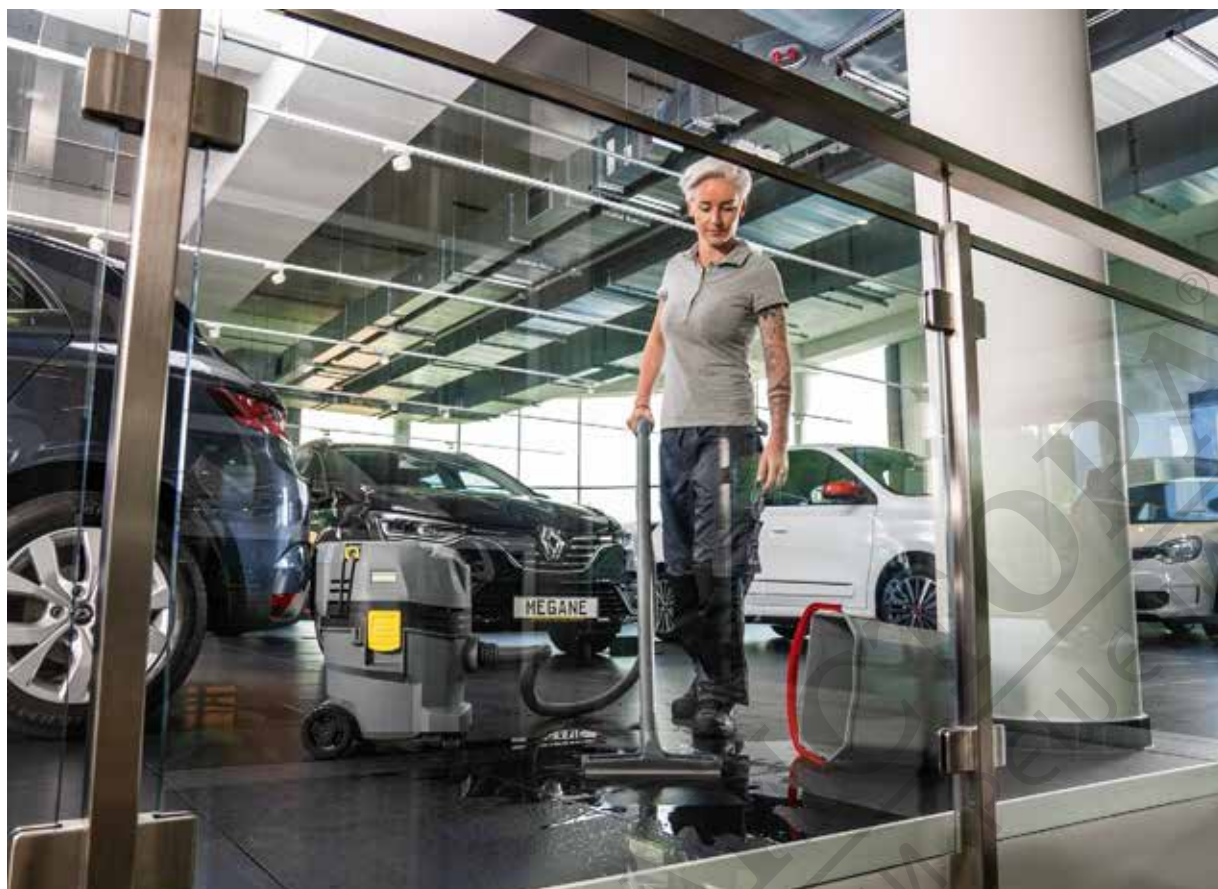

Батерия + 36/75 стартов комплект * ЕС

Технически данни

Артикулен н-р	2.445-070.0
	4054278700434
Платформа на батерията	36 V Платформа на батерията
Време за зареждане на батерията с бързо зарядно	
Изходяща мощност	A 6
Захранване за зарядно устройство	B / Hz 100 – 240 / 50 – 60
Дължина на кабела	м 1,2
Тегло	кг 6,0
Тегло вкл. Опаковка	кг 6,0
Размери (Д x Ш x В)	мм 316 x 181 x 232

Оборудване

Зарядно устройство	36 V Battery Power+ бързо зарядно (1 pc.)