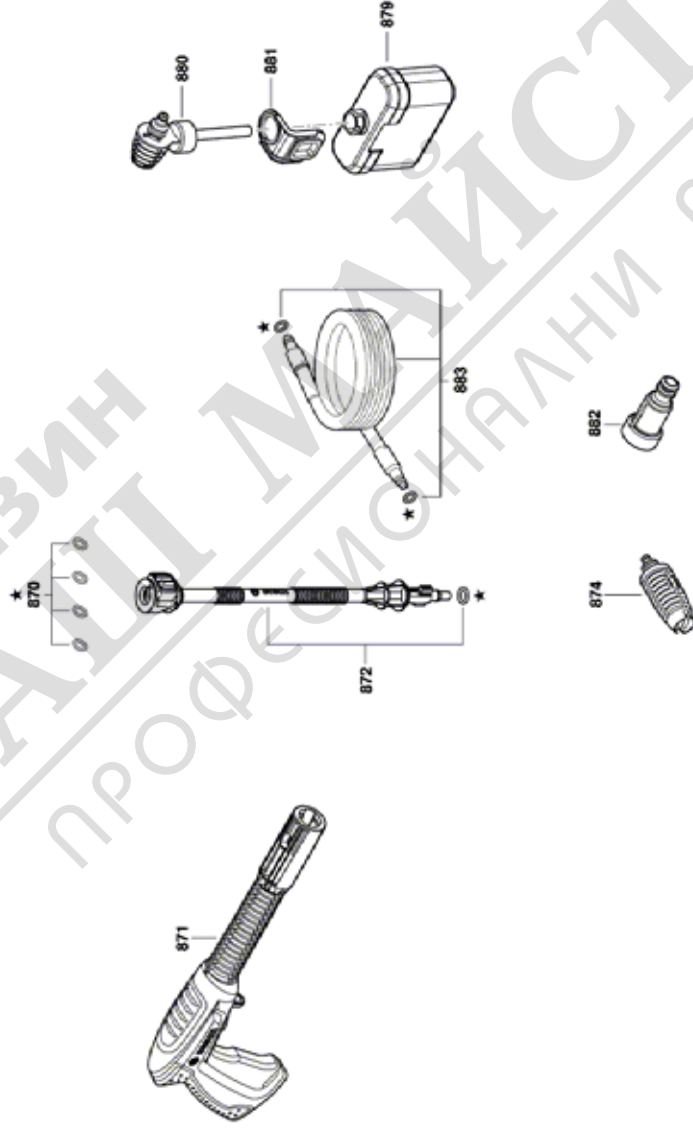

Изображение - модел - E

3 600 NA7 901
Stand | Track
Issue | 19-06-20

Fig. /Abb. 3