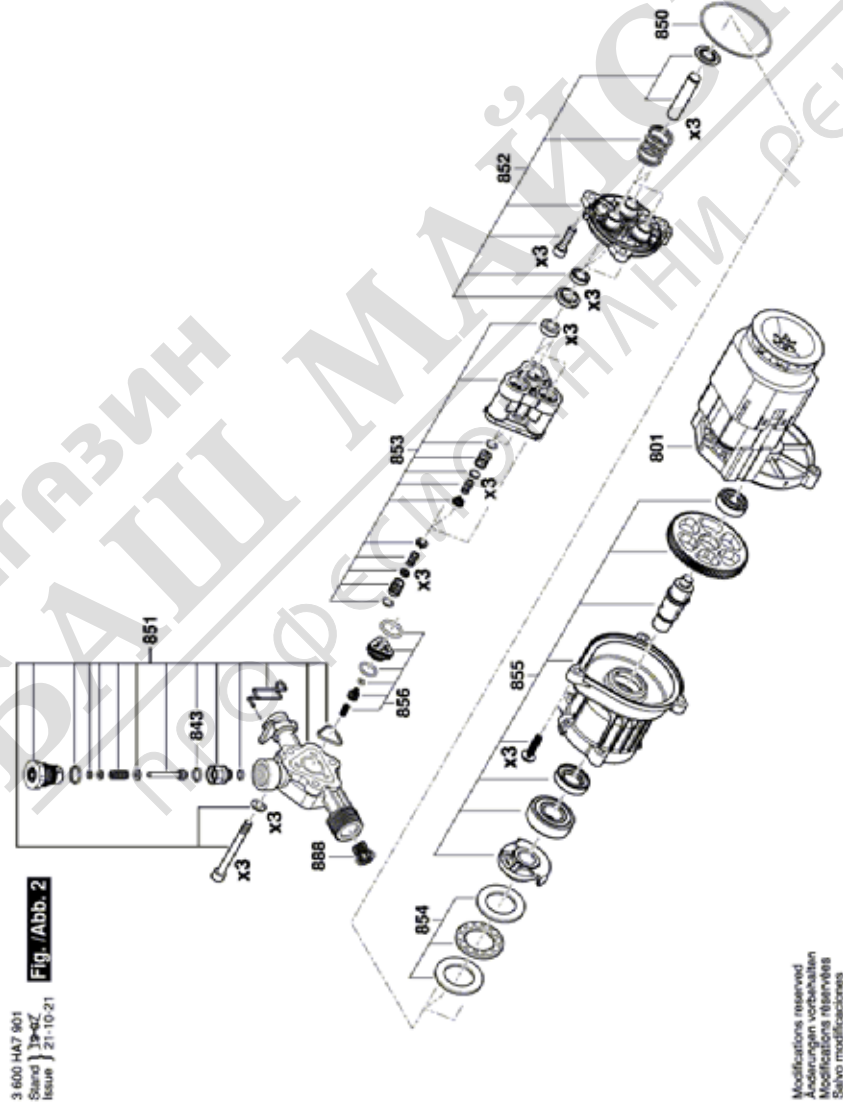

BOSCH

ВОДОСТРУЙНА МАШИНА

EasyAquatank 120 | 3 600 HA7 901

Table of Content

Списък на резервните части.....	2
Изображение - модел	3

МАГАЗИН
БАШ МАЙСТОРА
ПРОФЕСИОНАЛНИ РЕШЕНИЯ

Списък на резервните части

Артикул	Каталожен номер	Описание	Изображение	Цена	Количество	Ценова група
808	F 016 F05 081	ТАБЕЛКА	1		1	13
809	F 016 F05 433	ПРЕДПАЗНО КАПАЧЕ	1		1	13
810	F 016 F04 810	ВИНТ ЦИЛИНД. ГЛАВА ТОРКС	1		6	10
811	F 016 F05 122	ЧЕЛНА ОБШИВКА	1		1	30
820	F 016 F04 792	ЗАДЕН КАПАК	1		1	27
833	F 016 F04 793	ДРЪЖКА	1		1	14
839	F 016 F04 807	ДЪРЖАЧ	1		1	11
857	F 016 F04 681	КЛИП	1		1	10
860	F 016 F04 806	КАПАК НА МОТОР	1		1	18
861	F 016 F05 186	ШАЛТЕР-БОКС	1		1	30
862	F 016 F05 181	ЗАХРАНВАЩ КАБЕЛ	1		1	30
863	F 016 F04 805	ЛОСТ НА ПРЕВКЛЮЧВАТЕЛ	1		1	34
864	F 016 F05 432	КЛАМЕР	1		1	11
801	F 016 F05 431	ЕЛЕКТРОМОТОР	2		1	39
843	F 016 F05 402	О-ПРЪСТЕН	2		1	11
850	F 016 F04 459	О-ПРЪСТЕН	2		1	20
851	F 016 F05 430	ГЛАВА ПОМПА	2		1	28
852	F 016 F04 799	БУТАЛЕН ВОДАЧ	2		1	23
853	F 016 F04 798	ПОМПА	2		1	23
854	F 016 F04 803	АКСИАЛЕН ЛАГЕР	2		1	16
855	F 016 F04 802	СЪЕДИНИТЕЛ	2		1	30
856	F 016 F04 809	ВЪЗВРАТЕН КЛАПАН	2		1	10
888	F 016 F05 661	ФИЛТЪР ЗА ВОДА	2		1	11
870	F 016 F04 458	КОМПЛЕКТ УПЛЪТНЕНИЯ	3		1	18
871	F 016 F04 796	ЗАДЕЙСТВАЩ МЕХАНИЗЪМ	3		1	29
872	F 016 F05 135	ЛАНЦЕТА	3		1	21
874	F 016 F05 579	ДЮЗА ШИРОКА СТРУЯ ЧЕРВЕНО	3		1	22
879	F 016 F05 036	БУТИЛКА 450ml	3		1	25
880	F 016 F05 020	Hochdruck-Schaumdüse ЧЕРВЕНО	3		1	22
881	F 016 F04 795	ОСИГУРИТЕЛ	3		1	10
882	F 016 F05 136	ФИЛТЪР ЗА ВОДА	3		1	14
883	F 016 F05 013	МАРКУЧ 5 m	3		1	28

* Препоръчителна цена на дребно без ДДС.

Изображение - модел - E

Изображение - модел - E

Изображение - модел - E

3 600 NA7 901
Stand | Track
Issue | 19-06-20

Fig. /Abb. 3

Modificacions received
Änderungen im Original
Modificacions reserves
Salvo modificaciones