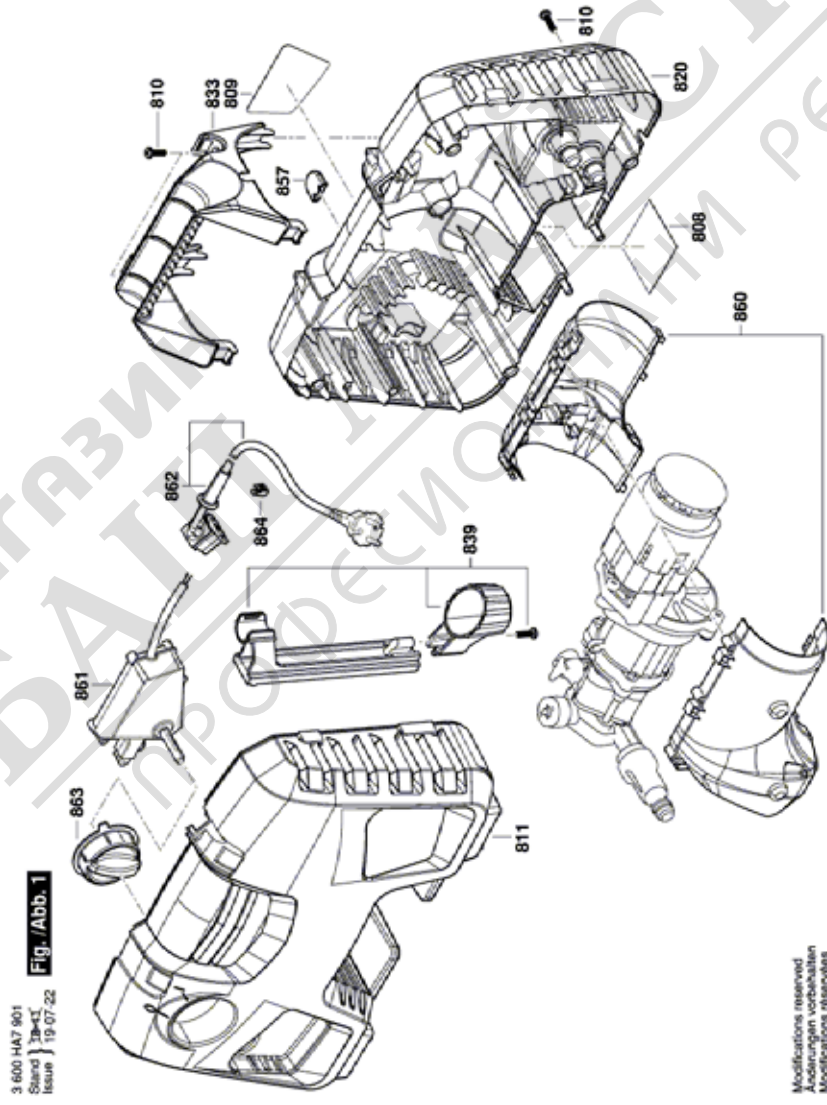

BOSCH

ВОДОСТРУЙНА МАШИНА

EasyAquatank 120 | 3 600 HA7 901

Table of Content

Списък на резервните части.....	2
Изображение - модел	3

МАГАЗИН
БАШ МАЙСТОРА
ПРОФЕСИОНАЛНИ РЕШЕНИЯ

Списък на резервните части

Артикул	Каталожен номер	Описание	Изображение	Цена	Количество	Ценова група
808	F 016 F05 081	ТАБЕЛКА	1		1	13
809	F 016 F05 433	ПРЕДПАЗНО КАПАЧЕ	1		1	13
810	F 016 F04 810	ВИНТ ЦИЛИНД. ГЛАВА ТОРКС	1		6	10
811	F 016 F05 122	ЧЕЛНА ОБШИВКА	1		1	30
820	F 016 F04 792	ЗАДЕН КАПАК	1		1	27
833	F 016 F04 793	ДРЪЖКА	1		1	14
839	F 016 F04 807	ДЪРЖАЧ	1		1	11
857	F 016 F04 681	КЛИП	1		1	10
860	F 016 F04 806	КАПАК НА МОТОР	1		1	18
861	F 016 F05 186	ШАЛТЕР-БОКС	1		1	30
862	F 016 F05 181	ЗАХРАНВАЩ КАБЕЛ	1		1	30
863	F 016 F04 805	ЛОСТ НА ПРЕВКЛЮЧВАТЕЛ	1		1	34
864	F 016 F05 432	КЛАМЕР	1		1	11
801	F 016 F05 431	ЕЛЕКТРОМОТОР	2		1	39
843	F 016 F05 402	О-ПРЪСТЕН	2		1	11
850	F 016 F04 459	О-ПРЪСТЕН	2		1	20
851	F 016 F05 430	ГЛАВА ПОМПА	2		1	28
852	F 016 F04 799	БУТАЛЕН ВОДАЧ	2		1	23
853	F 016 F04 798	ПОМПА	2		1	23
854	F 016 F04 803	АКСИАЛЕН ЛАГЕР	2		1	16
855	F 016 F04 802	СЪЕДИНИТЕЛ	2		1	30
856	F 016 F04 809	ВЪЗВРАТЕН КЛАПАН	2		1	10
888	F 016 F05 661	ФИЛТЪР ЗА ВОДА	2		1	11
870	F 016 F04 458	КОМПЛЕКТ УПЛЪТНЕНИЯ	3		1	18
871	F 016 F04 796	ЗАДЕЙСТВАЩ МЕХАНИЗЪМ	3		1	29
872	F 016 F05 135	ЛАНЦЕТА	3		1	21
874	F 016 F05 579	ДЮЗА ШИРОКА СТРУЯ ЧЕРВЕНО	3		1	22
879	F 016 F05 036	БУТИЛКА 450ml	3		1	25
880	F 016 F05 020	Hochdruck-Schaumdüse ЧЕРВЕНО	3		1	22
881	F 016 F04 795	ОСИГУРИТЕЛ	3		1	10
882	F 016 F05 136	ФИЛТЪР ЗА ВОДА	3		1	14
883	F 016 F05 013	МАРКУЧ 5 m	3		1	28

* Препоръчителна цена на дребно без ДДС.

Изображение - модел - E

Изображение - модел - E

Изображение - модел - E

3 600 NA7 901
Stand | Track
Issue | 19-06-20

Fig. /Abb. 3

Modificacions received
Änderungen im Original
Modificacions reserves
Salvo modificaciones