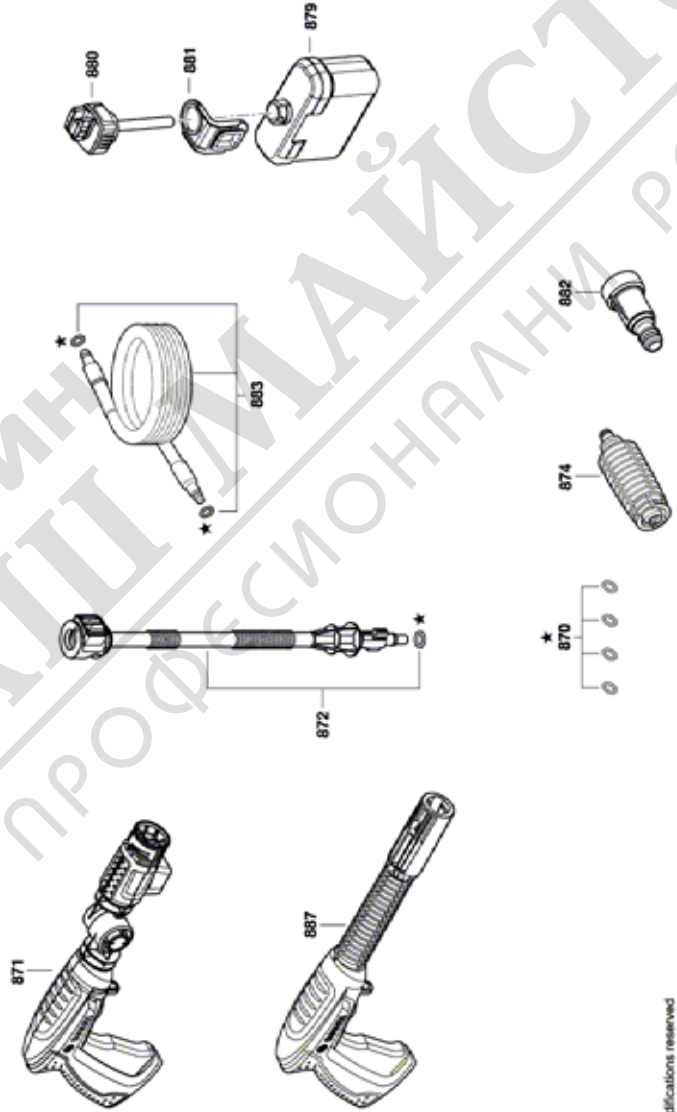

BOSCH

ВОДОСТРУЙНА МАШИНА

EasyAquatank 100 | 3 600 HA7 E01

Table of Content

Списък на резервните части.....	2
Изображение - модел	3

МАГАЗИН
БАШ МАЙСТОРА
ПРОФЕСИОНАЛНИ РЕШЕНИЯ

Списък на резервните части

Артикул	Каталожен номер	Описание	Изображение	Цена	Количество	Ценова група
808	F 016 F05 074	ТАБЕЛКА	1		1	13
809	F 016 F05 125	ПРЕДПАЗНО КАПАЧЕ	1		1	13
810	F 016 F04 810	ВИНТ ЦИЛИНД. ГЛАВА ТОРКС	1		7	10
811	F 016 F05 126	ЧЕЛНА ОБШИВКА	1		1	30
820	F 016 F05 127	ЗАДЕН КАПАК	1		1	29
857	F 016 F04 681	КЛИП	1		1	10
860	F 016 F05 394	КАПАК НА МОТОР	1		1	
861	F 016 F05 257	ШАЛТЕР-БОКС	1		1	29
862	F 016 F05 173	ЗАХРАНВАЩ КАБЕЛ	1		1	29
863	F 016 F04 805	ЛОСТ НА ПРЕВКЛЮЧВАТЕЛ	1		1	34
801	F 016 F05 124	ЕЛЕКТРОМОТОР	2		1	40
843	F 016 F05 402	О-ПРЪСТЕН	2		1	11
850	F 016 F04 459	О-ПРЪСТЕН	2		1	20
851	F 016 F05 395	ГЛАВА ПОМПА	2		1	27
852	F 016 F05 171	БУТАЛЕН ВОДАЧ	2		1	25
853	F 016 F05 396	ПОМПА	2		1	26
854	F 016 F04 803	АКСИАЛЕН ЛАГЕР	2		1	16
855	F 016 F05 129	СЪЕДИНИТЕЛ	2		1	32
856	F 016 F04 809	ВЪЗВРАТЕН КЛАПАН	2		1	10
888	F 016 F05 661	ФИЛТЪР ЗА ВОДА	2		1	11
870	F 016 F04 458	КОМПЛЕКТ УПЛЪТНЕНИЯ	3		1	18
871	F 016 F05 131	ЗАДЕЙСТВАЩ МЕХАНИЗЪМ	3		1	32
872	F 016 F05 135	ЛАНЦЕТА	3		1	21
874	F 016 F05 401	ДЮЗА ШИРОКА СТРУЯ БЯЛО	3		1	23
879	F 016 F05 036	БУТИЛКА 450ml	3		1	25
880	F 016 F05 132	Hochdruck-Schaumdüse	3		1	22
881	F 016 F04 795	ОСИГУРИТЕЛ	3		1	10
882	F 016 F05 136	ФИЛТЪР ЗА ВОДА	3		1	14
883	F 016 F04 583	МАРКУЧ 3 m	3		1	27
887	F 016 F04 796	ЗАДЕЙСТВАЩ МЕХАНИЗЪМ	3		1	29

* Препоръчителна цена на дребно без ДДС.

Изображение - модел - E

Изображение - модел - E

Изображение - модел - E

3 600 NA7 E01
Stand | 3 607
Issue | 19.11.26
Fig. /Abb. 3

Modificacions recensades
Аналізовані зміни
Modificacions recensades
Salvo modificaciones