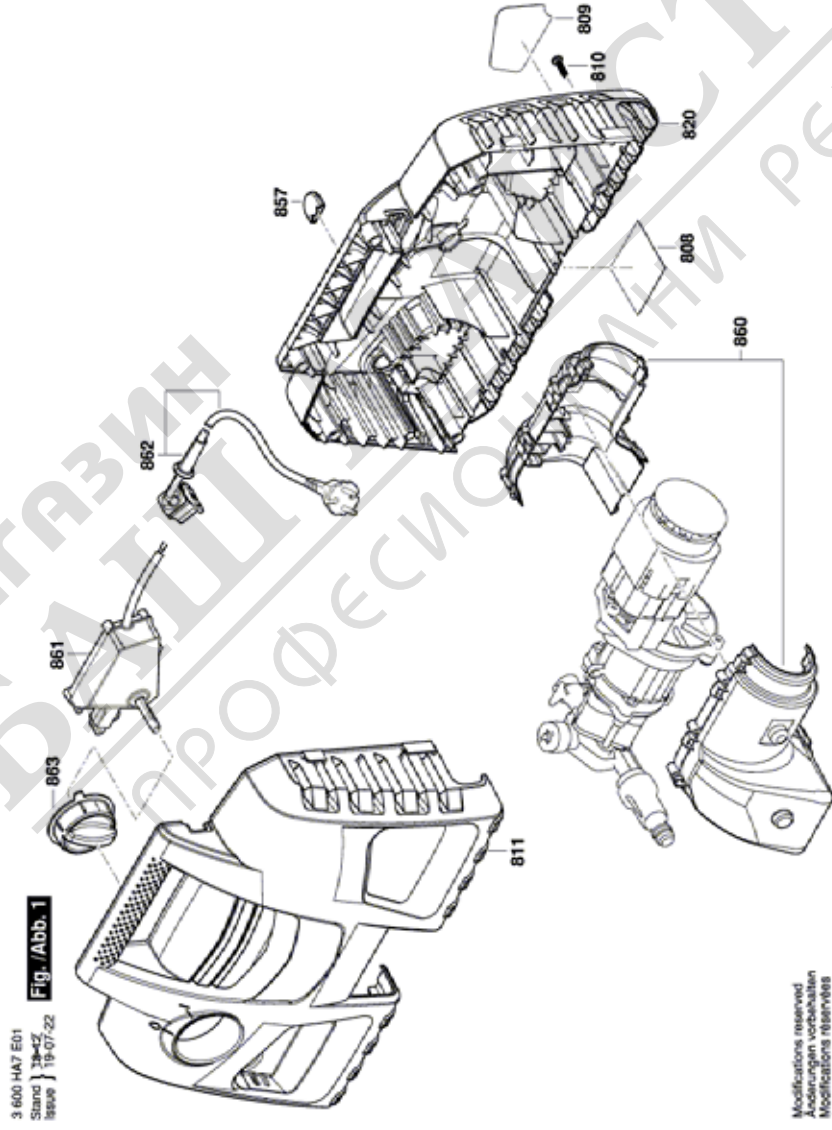

BOSCH

ВОДОСТРУЙНА МАШИНА

EasyAquatank 100 | 3 600 HA7 E01

Table of Content

Списък на резервните части.....	2
Изображение - модел	3

МАГАЗИН
БАШ МАЙСТОРА
ПРОФЕСИОНАЛНИ РЕШЕНИЯ

Списък на резервните части

Артикул	Каталожен номер	Описание	Изображение	Цена	Количество	Ценова група
808	F 016 F05 074	ТАБЕЛКА	1		1	13
809	F 016 F05 125	ПРЕДПАЗНО КАПАЧЕ	1		1	13
810	F 016 F04 810	ВИНТ ЦИЛИНД. ГЛАВА ТОРКС	1		7	10
811	F 016 F05 126	ЧЕЛНА ОБШИВКА	1		1	30
820	F 016 F05 127	ЗАДЕН КАПАК	1		1	29
857	F 016 F04 681	КЛИП	1		1	10
860	F 016 F05 394	КАПАК НА МОТОР	1		1	
861	F 016 F05 257	ШАЛТЕР-БОКС	1		1	29
862	F 016 F05 173	ЗАХРАНВАЩ КАБЕЛ	1		1	29
863	F 016 F04 805	ЛОСТ НА ПРЕВКЛЮЧВАТЕЛ	1		1	34
801	F 016 F05 124	ЕЛЕКТРОМОТОР	2		1	40
843	F 016 F05 402	О-ПРЪСТЕН	2		1	11
850	F 016 F04 459	О-ПРЪСТЕН	2		1	20
851	F 016 F05 395	ГЛАВА ПОМПА	2		1	27
852	F 016 F05 171	БУТАЛЕН ВОДАЧ	2		1	25
853	F 016 F05 396	ПОМПА	2		1	26
854	F 016 F04 803	АКСИАЛЕН ЛАГЕР	2		1	16
855	F 016 F05 129	СЪЕДИНИТЕЛ	2		1	32
856	F 016 F04 809	ВЪЗВРАТЕН КЛАПАН	2		1	10
888	F 016 F05 661	ФИЛТЪР ЗА ВОДА	2		1	11
870	F 016 F04 458	КОМПЛЕКТ УПЛЪТНЕНИЯ	3		1	18
871	F 016 F05 131	ЗАДЕЙСТВАЩ МЕХАНИЗЪМ	3		1	32
872	F 016 F05 135	ЛАНЦЕТА	3		1	21
874	F 016 F05 401	ДЮЗА ШИРОКА СТРУЯ БЯЛО	3		1	23
879	F 016 F05 036	БУТИЛКА 450ml	3		1	25
880	F 016 F05 132	Hochdruck-Schaumdüse	3		1	22
881	F 016 F04 795	ОСИГУРИТЕЛ	3		1	10
882	F 016 F05 136	ФИЛТЪР ЗА ВОДА	3		1	14
883	F 016 F04 583	МАРКУЧ 3 m	3		1	27
887	F 016 F04 796	ЗАДЕЙСТВАЩ МЕХАНИЗЪМ	3		1	29

* Препоръчителна цена на дребно без ДДС.

Изображение - модел - E

Изображение - модел - E

Изображение - модел - E

3 600 NA7 E01
Stand | 3 607
Issue | 19.11.26
Fig. /Abb. 3

Modificacions recensades
Аналізовані зміни
Modificacions recensades
Salvo modificaciones