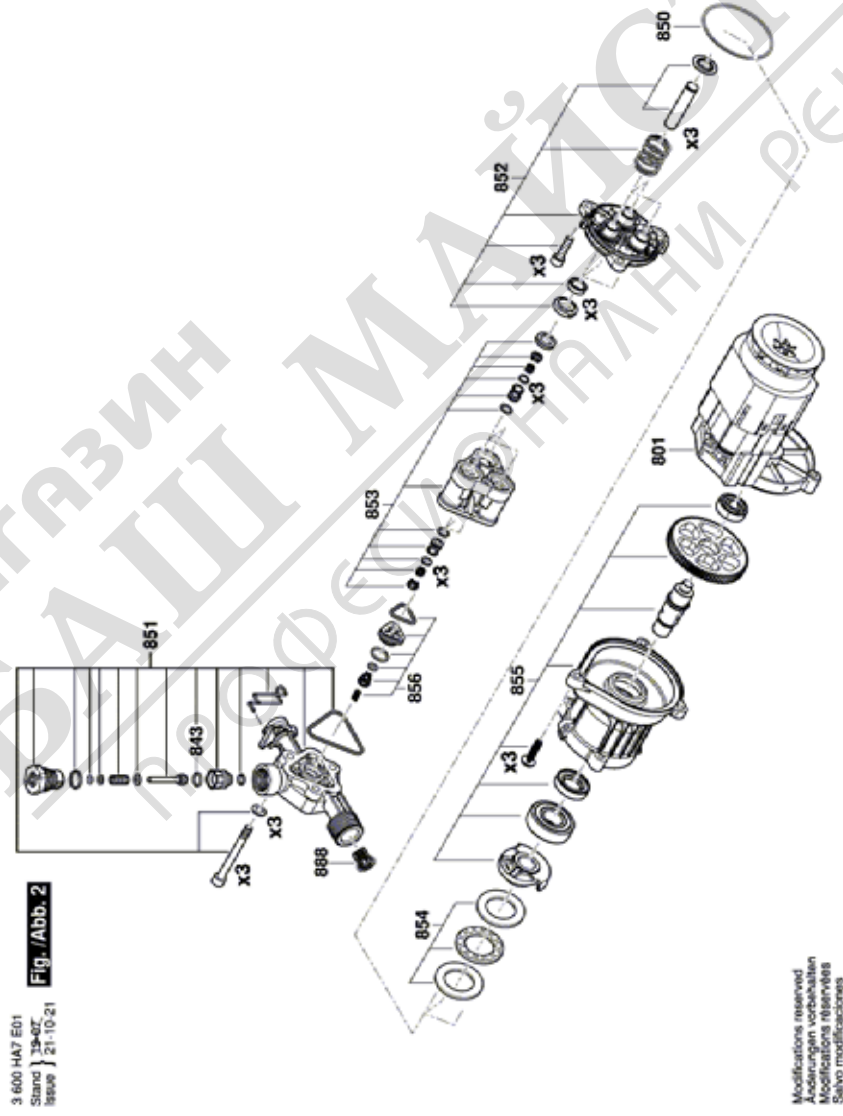

BOSCH

ВОДОСТРУЙНА МАШИНА

EasyAquatank 100 | 3 600 HA7 E01

Table of Content

Списък на резервните части.....	2
Изображение - модел	3

МАГАЗИН
БАШ МАЙСТОРА
ПРОФЕСИОНАЛНИ РЕШЕНИЯ

Списък на резервните части

Артикул	Каталожен номер	Описание	Изображение	Цена	Количество	Ценова група
808	F 016 F05 074	ТАБЕЛКА	1		1	13
809	F 016 F05 125	ПРЕДПАЗНО КАПАЧЕ	1		1	13
810	F 016 F04 810	ВИНТ ЦИЛИНД. ГЛАВА ТОРКС	1		7	10
811	F 016 F05 126	ЧЕЛНА ОБШИВКА	1		1	30
820	F 016 F05 127	ЗАДЕН КАПАК	1		1	29
857	F 016 F04 681	КЛИП	1		1	10
860	F 016 F05 394	КАПАК НА МОТОР	1		1	
861	F 016 F05 257	ШАЛТЕР-БОКС	1		1	29
862	F 016 F05 173	ЗАХРАНВАЩ КАБЕЛ	1		1	29
863	F 016 F04 805	ЛОСТ НА ПРЕВКЛЮЧВАТЕЛ	1		1	34
801	F 016 F05 124	ЕЛЕКТРОМОТОР	2		1	40
843	F 016 F05 402	О-ПРЪСТЕН	2		1	11
850	F 016 F04 459	О-ПРЪСТЕН	2		1	20
851	F 016 F05 395	ГЛАВА ПОМПА	2		1	27
852	F 016 F05 171	БУТАЛЕН ВОДАЧ	2		1	25
853	F 016 F05 396	ПОМПА	2		1	26
854	F 016 F04 803	АКСИАЛЕН ЛАГЕР	2		1	16
855	F 016 F05 129	СЪЕДИНИТЕЛ	2		1	32
856	F 016 F04 809	ВЪЗВРАТЕН КЛАПАН	2		1	10
888	F 016 F05 661	ФИЛТЪР ЗА ВОДА	2		1	11
870	F 016 F04 458	КОМПЛЕКТ УПЛЪТНЕНИЯ	3		1	18
871	F 016 F05 131	ЗАДЕЙСТВАЩ МЕХАНИЗЪМ	3		1	32
872	F 016 F05 135	ЛАНЦЕТА	3		1	21
874	F 016 F05 401	ДЮЗА ШИРОКА СТРУЯ БЯЛО	3		1	23
879	F 016 F05 036	БУТИЛКА 450ml	3		1	25
880	F 016 F05 132	Hochdruck-Schaumdüse	3		1	22
881	F 016 F04 795	ОСИГУРИТЕЛ	3		1	10
882	F 016 F05 136	ФИЛТЪР ЗА ВОДА	3		1	14
883	F 016 F04 583	МАРКУЧ 3 m	3		1	27
887	F 016 F04 796	ЗАДЕЙСТВАЩ МЕХАНИЗЪМ	3		1	29

* Препоръчителна цена на дребно без ДДС.

Изображение - модел - E

Изображение - модел - E

Изображение - модел - E

3 600 NA7 E01
Stand | 3 607
Issue | 19.11.26
Fig. /Abb. 3

Modificacions recensades
Аналізовані зміни
Modificacions recensades
Salvo modificaciones