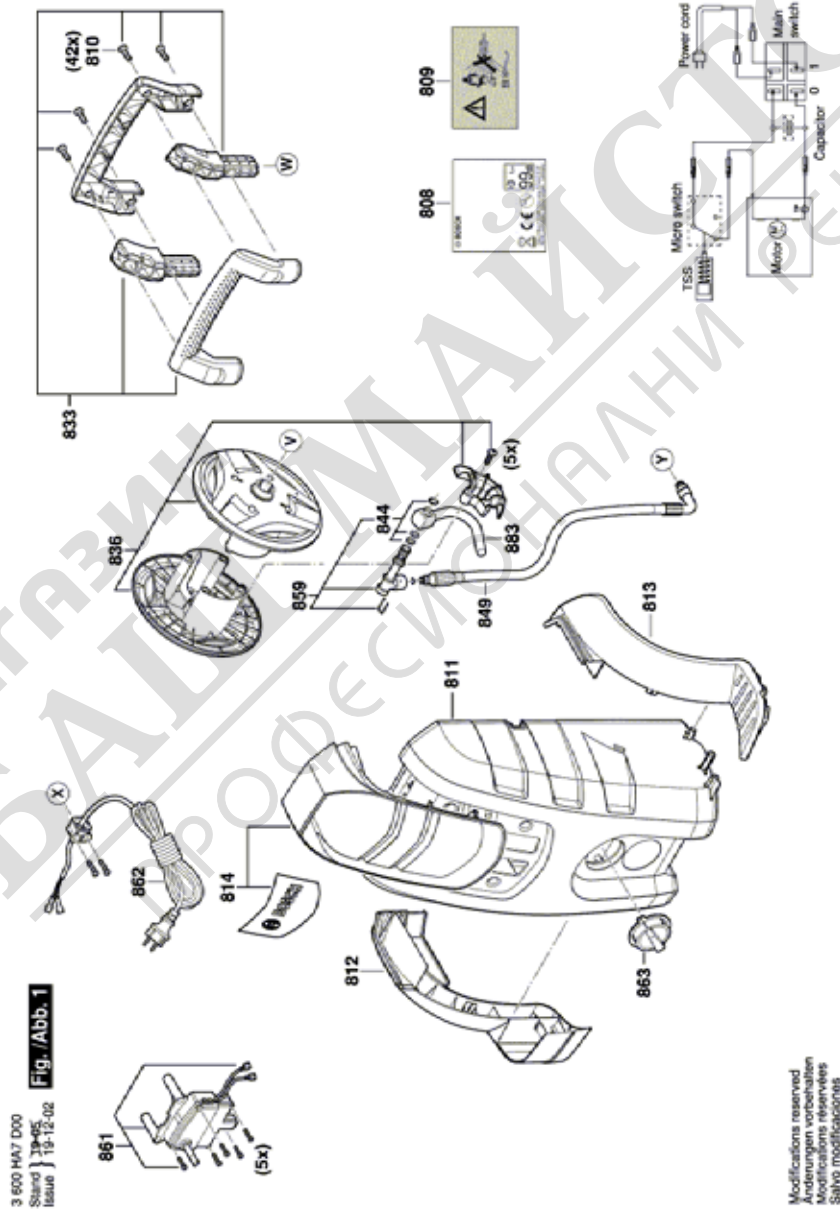

Списък на резервните части

Артикул	Каталожен номер	Описание	Изображение	Цена	Количество	Ценова група
871	F 016 F05 512	ЗАДЕЙСТВАЩ МЕХАНИЗЪМ	4		1	36
872	F 016 F05 281	ЛАНЦЕТА	4		1	23
874	F 016 F05 361	ДЮЗА ШИРОКА СТРУЯ БЯЛО	4		1	21
875	F 016 F05 362	ДЮЗА БЯЛО	4		1	26
879	F 016 F05 279	БУТИЛКА	4		1	
880	F 016 F05 560	ДЮЗА Durchmesser 1,10 БЯЛО	4		1	23

МАГАЗИН МАЙСТОРА
БАШ МАЙСТОРА
ПРОФЕСИОНАЛНИ РЕШЕНИЯ

* Препоръчителна цена на дребно без ДДС.

Изображение - модел - E