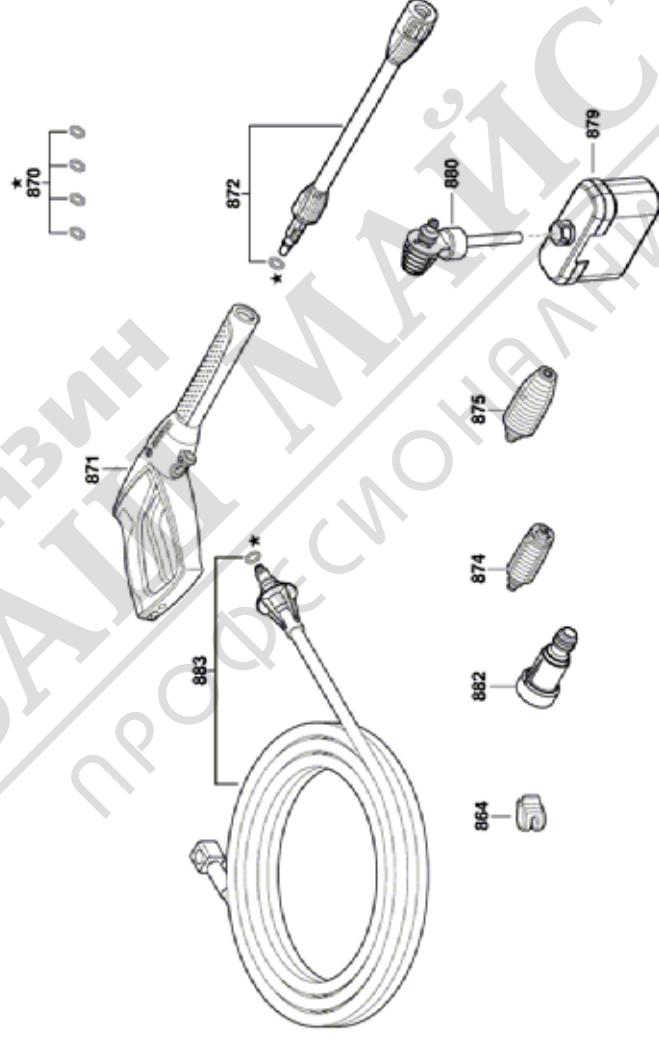

Изображение - модел - E

3 600 NA7 D00
Stand } 21/10-21
Issue }

Fig. /Abb. 4