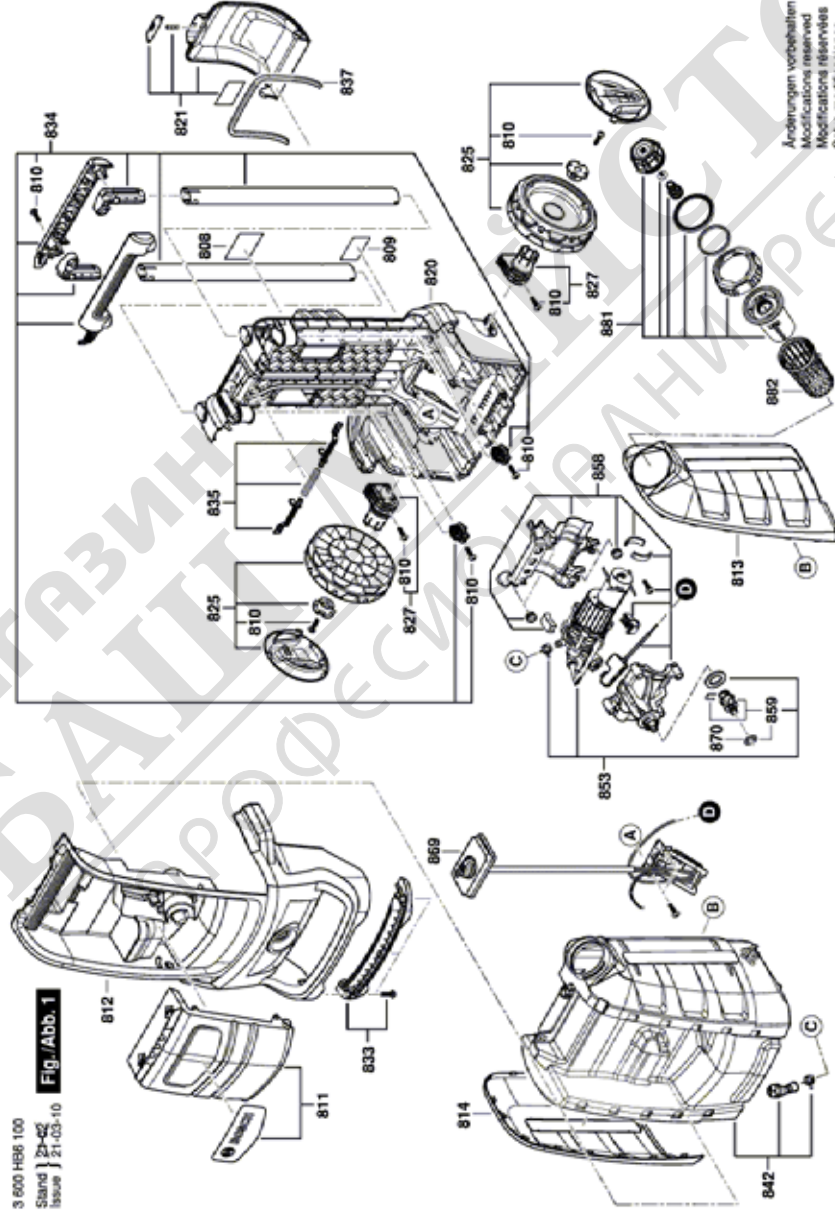

BOSCH

Акум. пароструйка

Fontus | 3 600 HB6 100

Table of Content

Списък на резервните части.....	2
Изображение - модел	3

МАГАЗИН
БАШ МАЙСТОРА®
ПРОФЕСИОНАЛНИ РЕШЕНИЯ

Списък на резервните части

Артикул	Каталожен номер	Описание	Изображение	Цена	Количество	Ценова група
808	F 016 F05 765	ТАБЕЛКА	1		1	13
809	F 016 F05 312	ПРЕДПАЗНО КАПАЧЕ	1		1	13
810	F 016 F04 810	ВИНТ ЦИЛИНД. ГЛАВА ТОРКС	1		10	10
811	F 016 F05 752	ЧЕЛНА ОБШИВКА	1		1	20
812	F 016 F05 305	ЧЕЛНА ОБШИВКА	1		1	30
813	F 016 F05 299	СТРАНИЧНА СЕНА	1		1	16
814	F 016 F05 763	СТРАНИЧНА СЕНА	1		1	17
820	F 016 F05 762	ЕЛЕМЕНТ НА КОРПУС	1		1	32
821	F 016 F05 758	КОРПУС НА БАТЕРИЯ	1		1	20
825	F 016 F05 294	КОМПЛЕКТ КОЛЕЛА	1		1	26
827	F 016 F05 295	ОС	1		1	14
833	F 016 F05 306	ДОПЪЛНИТЕЛНА ДРЪЖКА	1		1	14
834	F 016 F05 290	РЪКОХВАТКА	1		1	32
835	F 016 F05 753	КОНТАКТЕН ПАЛЕЦ	1		1	13
837	F 016 F05 292	КОМПЕНСАТОР	1		1	15
842	F 016 F05 757	РЕЗЕРВОАР	1		1	37
853	F 016 F05 756	ПОМПА	1		1	43
858	F 016 F05 754	ПЛАТКА НА МОТОР	1		1	23
859	F 016 F05 297	ЩЕКЕР	1		1	11
869	F 016 F05 755	СЕТ КЛЮЧ	1		1	47
870	F 016 F05 311	О-ПРЪСТЕН	1		1	10
881	F 016 F05 759	КАПАЧКА	1		1	25
882	F 016 F05 760	ФИЛТЪР ЗА ВОДА	1		1	14
91	2 607 337 199	БАТЕРИЯ	РВА 18V 2,5 Ah W-B	2	1	44
653	2 607 226 385	ЗАРЯДНО	EU AL 1810 CV 230/14,4-18V 1A	2	1	34
653	2 607 226 387	ЗАРЯДНО	GB AL 1810 CV 230/14,4-18V 1A	2	1	
871	F 016 F05 764	ЗАДЕЙСТВАЩ МЕХАНИЗЪМ	2		1	30
880	F 016 F05 638	ДЮЗА	2		1	25
883	F 016 F05 761	МАРКУЧ	2		1	30
887	F 016 F05 309	ЧЕТКА ЗА МИЕНЕ	2		1	24

* Препоръчителна цена на дребно без ДДС.

Изображение - модел - E

Изображение - модел - E

3 600 HB6 100

Stand

Issue

Fig./Abb. 2