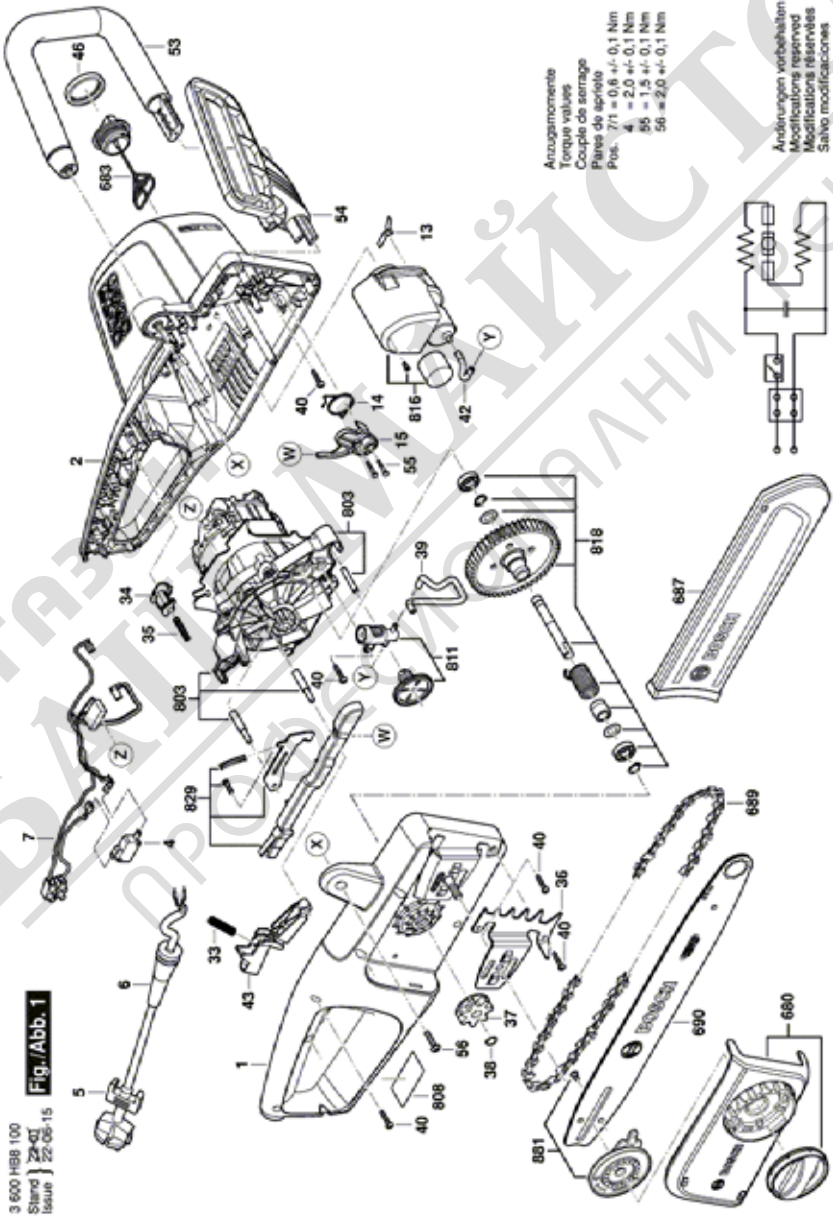

Списък на резервните части

Артикул	Каталожен номер	Описание	Изображение	Цена	Количество	Ценова група
829	1 607 000 DW3	ЩАНГА	1		1	25
881	1 607 000 EG1	Съоръжение за преместване	1		1	23

МАГАЗИН МАЙСТОРА®
БАШ МАЙСТОРА®
ПРОФЕСИОНАЛНИ РЕШЕНИЯ

* Препоръчителна цена на дребно без ДДС.

Изображение - модел - E

Предмет на технически изменения. Не се поема отговорност за печатни грешки | 17 October, 2022

РОБЕРТ БОШ
Max-Lang-Strasse 40-46
DE-70771 Leinfelden-Echterdingen
<https://www.boschtoolservice.com>