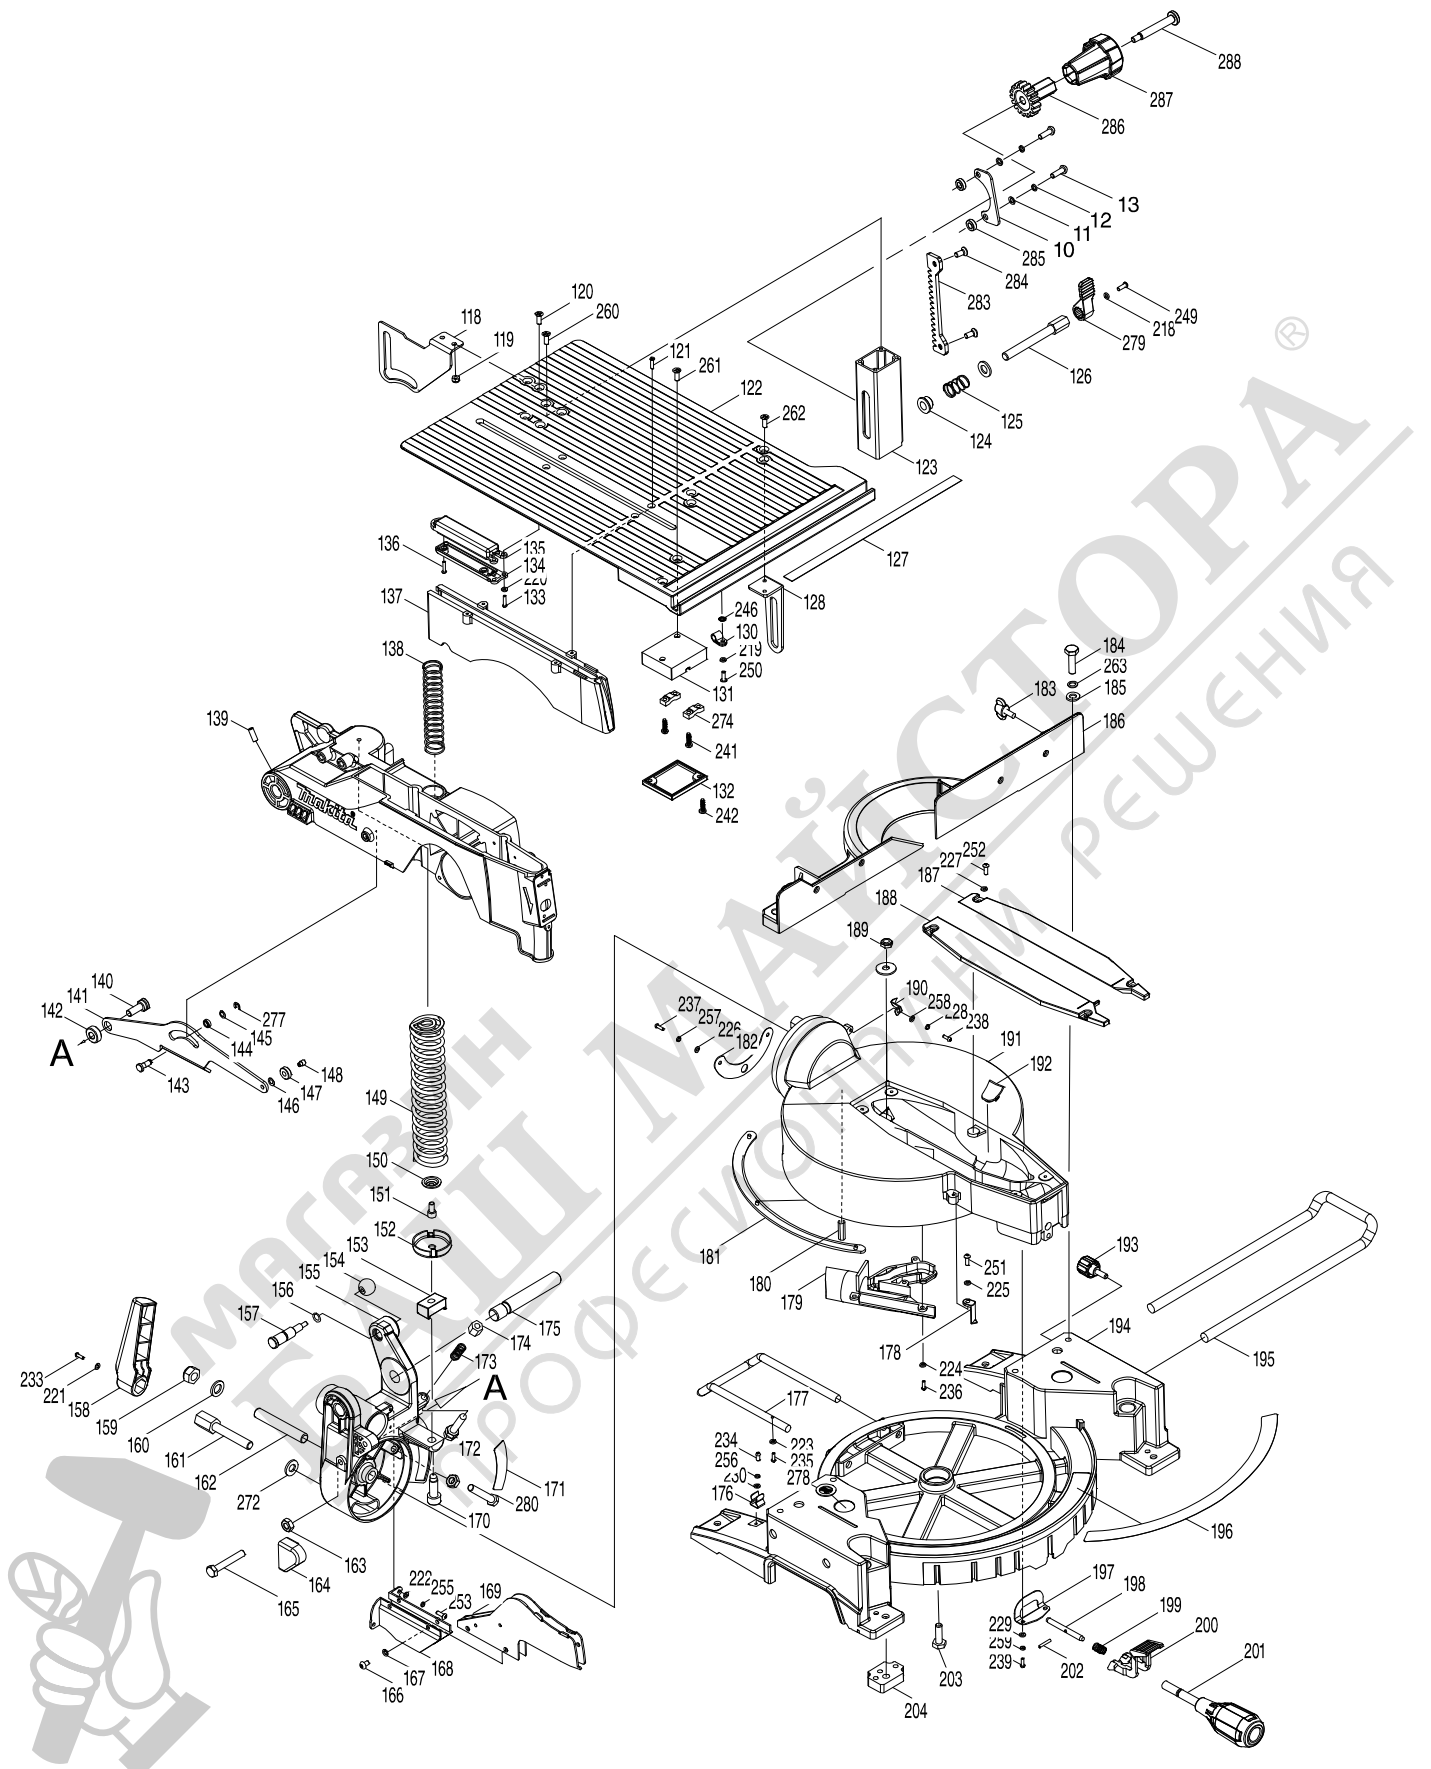

Model No. LH1201FL 305MM TABLE TOP MITER SAW

Item	Parts No.	Description	I/C	QTY	N/O	Opt. 1	Opt. 2	NOTE
001	JM23300009	HEX BOLT M8X16		2	100			
002	JM23300010	SPRING WASHER 8		2	100			
003	JM23300011	FLAT WASHER 8		2	100			
004	JM23300012	RIVING KNIFE		1	100			
005	JM23300013	PAN HEAD SCREW M6X16		1	100			
006	JM23300300	UP BLADE GUARD COMPLETE		1	100			
D10		INC. 8						
007	JM23300015	LOCKNUT M6		1	100			
008	JM27080060	WARNING LABEL		1	100			
009	JM23300244	BLADE CASE		1				
010	JM23300239	FENCE PRESS PLAT		1				
011	JM23300019	FLAT WASHER 6		2	100			
012	JM23300020	SPRING WASHER 6		2	100			
013	JM23300248	PAN HEAD SCREW M6X16		2				
014	JM23300022	E RING 5		1	100			
015	JM23300023	LIFTING LIMITED PLATE SHAFT		1	100			
016	JM23300024	TORSION SPRING		1	100			
017	JM23300025	LIFTING LIMITED PLATE		1	100			
018	JM23300026	FLAT WASHER 4		2	100			
019	JM23300027	SPRING WASHER 4		2	100			
020	JM23300028	PAN HEAD SCREW M4X12		2	100			
021	JM23300029	PROTECTION COVER		1	100			
022	JM23300030	PAN HEAD SCREW M4X10		2	100			
023	JM23300031	LASER TERMINAL BOX COVER		1	100			
024	JM23300032	CORD CLAMP		1	100			
025	JM23300033	PAN HEAD SCREW M4X8		1	100			
026	JM23300034	LASER DUST-PROOF WASHER		1	100			
027	JM23300035	LASER SPRING		1	100			
028	JM23300036	LASER BRACKET		1	100			
029	JM23300037	LASER TURNING BRACKET		1	100			
030	JM23300038	H.S.SETTING SCREW M4X6		1	100			
031	JM23300039	H.S.SETTING SCREW M5X8		1	100			
032	JM23300040	LASER DIODE		1	100			
033	JM23300041	LASER COVER		1	100			
035	JM23300042	E RING 6		2	100			
036	JM23300043	BEARING 608		1	100			
037	JM23300044	SPINDLE GEAR		1	100			
038	JM23300045	KEY 6X16		1	100			
039	JM23300046	SPINDLE		1	100			
040	JM23300047	BEARING 6204		1	100			
041	JM23300048	BEARING BRACKET		1	100			
042	JM23300049	BEARING COVER		1	100			
043	JM23300050	H.S.BOLT M5X16		2	100			
044	JM23300051	INNER FLANGE		1	100			
045	JM23100144	BLADE INNER RING		1	100			
047	JM23300053	OUTER FLANGE		1	100			
048	JM23300054	FLANGE BOLT M8X20		1	100			
049	JM23300055	CENTER PLATE		1	100