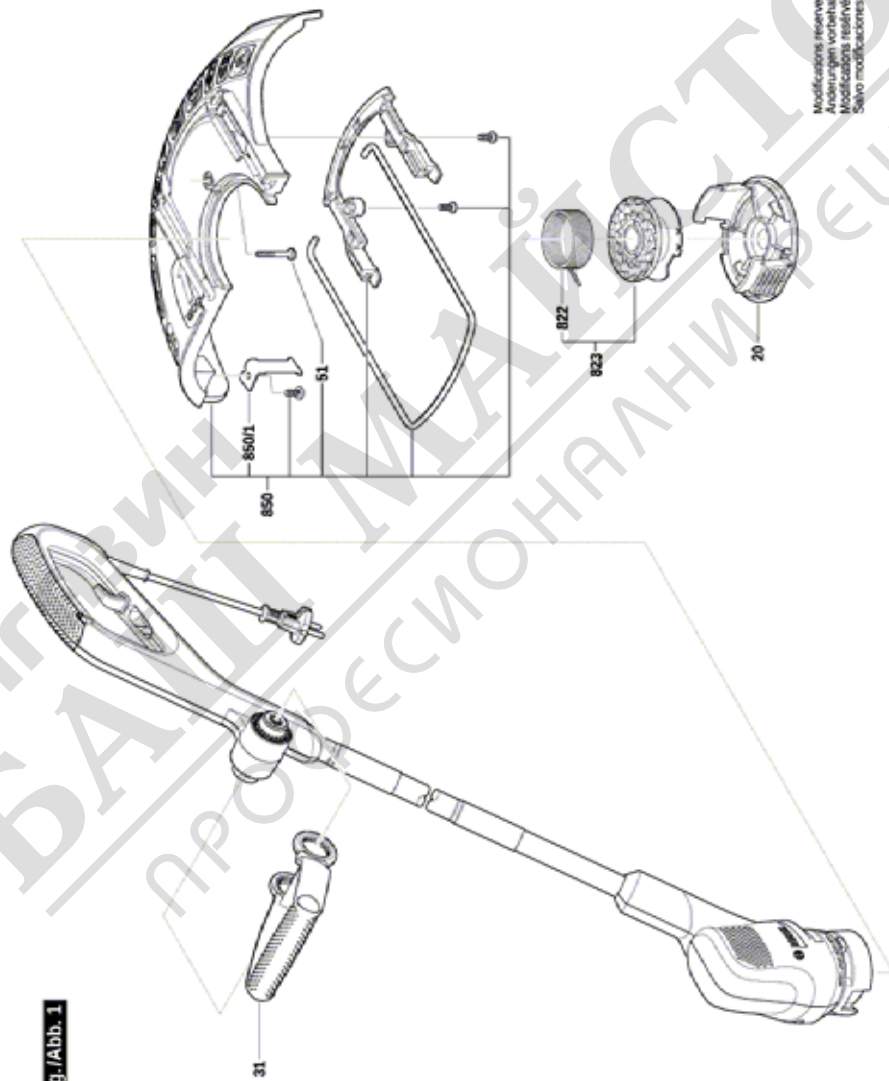

Списък на резервните части

Артикул	Каталожен номер	Описание	Изображение	Цена	Количество	Цена група
20	F 016 F05 320	КАПАК НА БУБИНА	1		1	11
31	F 016 F05 321	ДОПЪЛНИТЕЛНА ДРЪЖКА	1		1	14
51	F 016 F05 332	ВИНТ	1		1	10
822	F 016 F05 340	ДОПЪЛНИТЕЛЕН К-Т	1		1	11
823	F 016 F05 341	Schieber	1		1	12
850	F 016 F05 602	ПРЕДПАЗНА ОБЛИЦОВКА	1		1	24
850/1	F 016 F05 566	ЧИСТАЧКА	1		1	15

МАГАЗИН МАЙСТОРА
БАШ МАЙСТОРА
ПРОФЕСИОНАЛНИ РЕШЕНИЯ

* Препоръчителна цена на дребно без ДДС.

Изображение - модел - E

3 600 HC1 J01
Issue
Stand 21.09.25 **Fig./Abb. 1**