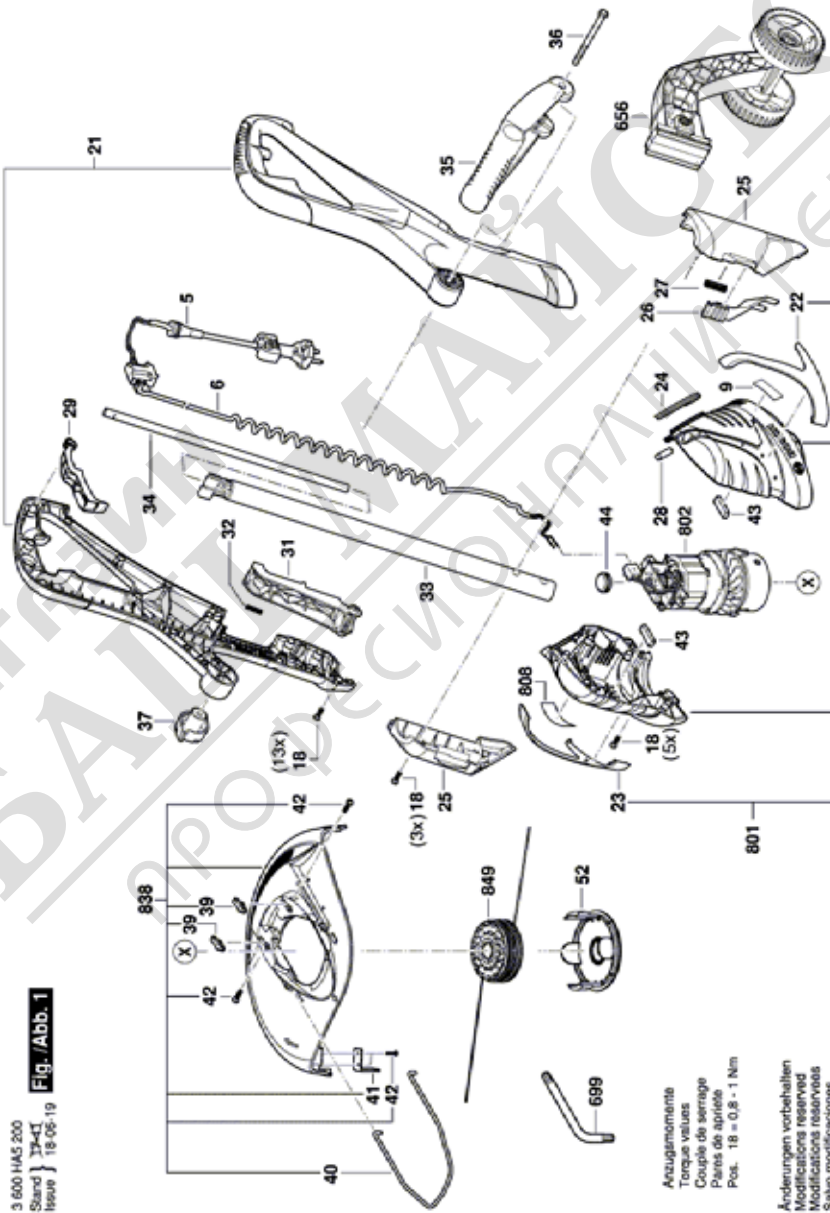

BOSCH

ТРИМЕР

ART 27 | 3 600 HA5 200

Table of Content

Списък на резервните части.....	2
Изображение - модел	3

МАГАЗИН
БАШ МАЙСТОРА
ПРОФЕСИОНАЛНИ РЕШЕНИЯ

Списък на резервните части

Артикул	Каталожен номер	Описание	Изображение	Цена	Количество	Ценова група
5	2 609 006 505	ЗАХРАНВАЩ КАБЕЛ EU 4,6m	1		1	24
6	2 609 006 506	СВЪРЗВАЩ ПРОВОДНИК	1		1	22
9	1 601 11C 04P	ТАБЕЛКА ART 27	1		1	13
21	2 609 005 935	ГОРЕН КАПАК	1		1	23
22	2 609 006 282	ПОКРИВАЩА ЛЕНТА ЧЕРНО	1		1	10
23	2 609 006 283	ПОКРИВАЩА ЛЕНТА ЧЕРНО	1		1	10
24	2 609 005 954	КОНТАКТЕН ЕЛЕМЕНТ	1		1	10
25	1 600 A00 Z7T	СПОМАГАТЕЛЕН КОРПУС	1		1	17
26	2 609 006 030	КОМ.ЛОСТ	1		1	10
27	2 609 005 955	ПРУЖИНА	1		1	10
28	2 609 007 609	КОМПЕНСАТОР	1		1	10
29	2 609 005 972	ЗАДЕЙСТВАЩ МЕХАНИЗЪМ	1		1	10
31	2 609 006 034	КОПЧЕ	1		1	18
32	2 609 005 961	ПРУЖИНА	1		1	10
33	2 609 007 113	ТРЪБА	1		1	25
34	2 609 006 272	ТРЪБА	1		1	12
35	2 609 005 974	ДРЪЖКА	1		1	16
36	2 609 006 298	БОЛТ	1		1	10
37	2 609 005 975	БУТОН	1		1	12
39	2 609 007 092	КЛАМЕР	1		2	10
40	2 609 006 039	БУФЕР	1		1	13
41	2 609 006 038	РЕЖЕЩ МОДУЛ	1		1	11
42	2 603 490 022	ВИНТ 4x16	1		4	10
43	2 609 005 952	КОМУТАТОР-САЧМА	1		2	10
44	2 609 005 932	ПЛАСТИНА	1		1	10
52	1 600 A00 X61	КАПАК НА БУБИНА	1		1	13
656	2 609 007 342	КОМПЛЕКТ КОЛЕЛА	1		1	23
699	1 600 A00 4NJ	БИТ Torx 20	1		1	16
801	1 600 A00 3VV	ДОЛЕН КАПАК	1		1	25
802	1 607 000 C6J	ДВИГАТЕЛ	1		1	35
808	1 601 11A 3W2	ТАБЕЛКА	1		1	13
838	1 600 A00 4T7	ПРЕДПАЗИТЕЛ Ø 27mm	1		1	30
849	1 600 A00 3TX	КОРДА КОМПЛЕКТ	1		1	23

* Препоръчителна цена на дребно без ДДС.

Изображение - модел - E

Изображение - модел - Е

3 600 HA5 200
Stand } 14-09-08
Issue } **Fig. /Abb. 2**

Änderungen vorbehalten
Modifications reserved
Modificaciones reservadas
Salvo modificaciones