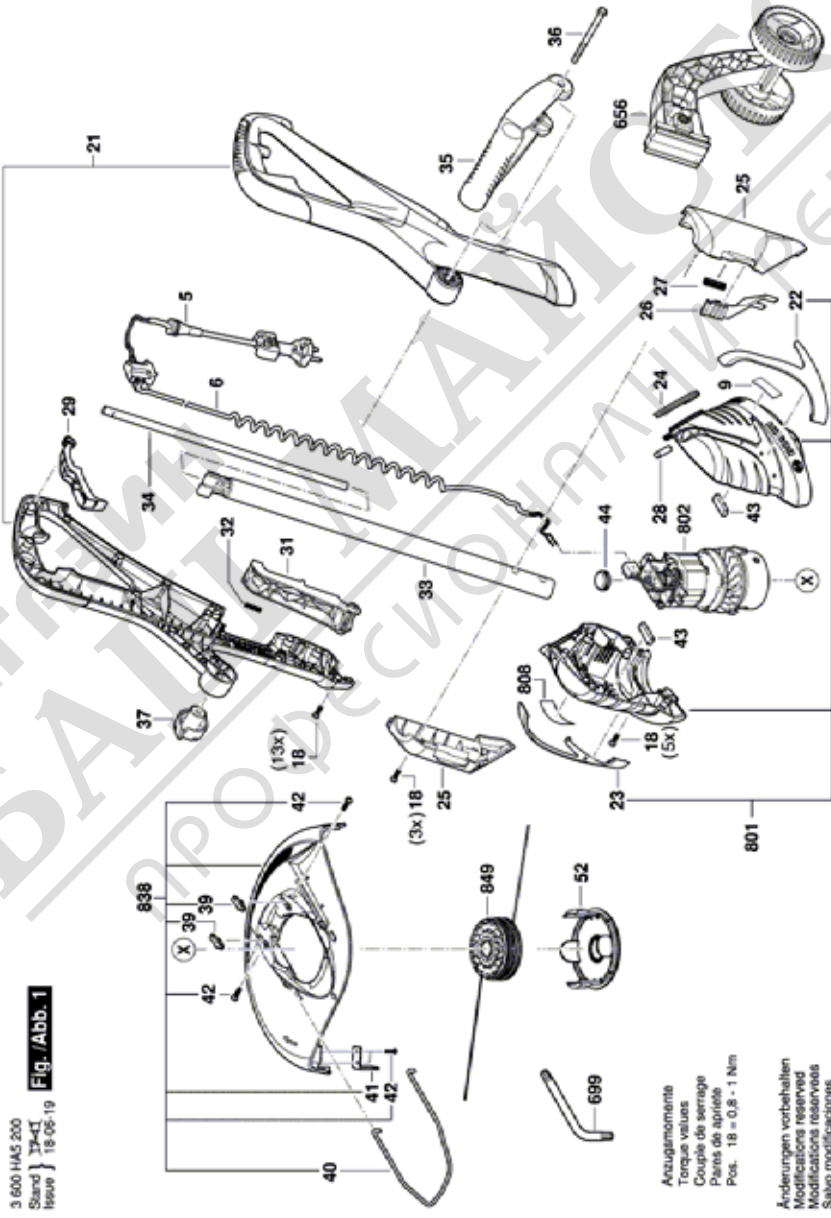

BOSCH

ТРИМЕР

ART 24 | 3 600 HA5 800

Table of Content

Списък на резервните части.....	2
Изображение - модел	3

МАГАЗИН
БАШ МАЙСТОРА
ПРОФЕСИОНАЛНИ РЕШЕНИЯ

Списък на резервните части

Артикул	Каталожен номер	Описание	Изображение	Цена	Количество	Ценова група
5	2 609 006 505	ЗАХРАНВАЩ КАБЕЛ EU 4,6m	1		1	24
6	2 609 006 506	СВЪРЗВАЩ ПРОВОДНИК	1		1	22
9	1 601 11C 0KP	ТАБЕЛКА ART 24	1		1	13
21	2 609 005 935	ГОРЕН КАПАК	1		1	23
22	2 609 006 282	ПОКРИВАЩА ЛЕНТА ЧЕРНО	1		1	10
23	2 609 006 283	ПОКРИВАЩА ЛЕНТА ЧЕРНО	1		1	10
24	2 609 005 954	КОНТАКТЕН ЕЛЕМЕНТ	1		1	10
25	1 600 A00 Z7T	СПОМАГАТЕЛЕН КОРПУС	1		1	17
26	2 609 006 030	КОМ.ЛОСТ	1		1	10
27	2 609 005 955	ПРУЖИНА	1		1	10
28	2 609 007 609	КОМПЕНСАТОР	1		1	10
29	2 609 005 972	ЗАДЕЙСТВАЩ МЕХАНИЗЪМ	1		1	10
31	2 609 006 034	КОПЧЕ	1		1	18
32	2 609 005 961	ПРУЖИНА	1		1	10
33	2 609 007 113	ТРЪБА	1		1	25
34	2 609 006 272	ТРЪБА	1		1	12
35	2 609 005 974	ДРЪЖКА	1		1	16
36	2 609 006 298	БОЛТ	1		1	10
37	2 609 005 975	БУТОН	1		1	12
39	2 609 007 092	КЛАМЕР	1		2	10
40	2 609 006 039	БУФЕР	1		1	13
41	2 609 006 038	РЕЖЕЩ МОДУЛ	1		1	11
42	2 603 490 022	ВИНТ 4x16	1		4	10
43	2 609 005 952	КОМУТАТОР-САЧМА	1		2	10
44	2 609 005 932	ПЛАСТИНА	1		1	10
52	1 600 A00 X61	КАПАК НА БУБИНА	1		1	13
656	2 609 007 342	КОМПЛЕКТ КОЛЕЛА	1		1	23
699	1 600 A00 4NJ	БИТ Torx 20	1		1	16
801	1 600 A00 3VV	ДОЛЕН КАПАК	1		1	25
802	1 607 000 C6J	ДВИГАТЕЛ	1		1	35
808	1 601 11A 23V	ТАБЕЛКА	1		1	13
838	1 600 A00 HУ8	ПРЕДПАЗИТЕЛ Ø 24mm	1		1	28
849	1 600 A00 3TX	КОРДА КОМПЛЕКТ	1		1	23

* Препоръчителна цена на дребно без ДДС.

Изображение - модел - E

Изображение - модел - E

3 600 HA5 800
Stand } 14-09-08
Issue

Fig. /Abb. 2

Änderungen vorbehalten
Modifications reserved
Modificaciones reservadas
Salvo modificaciones