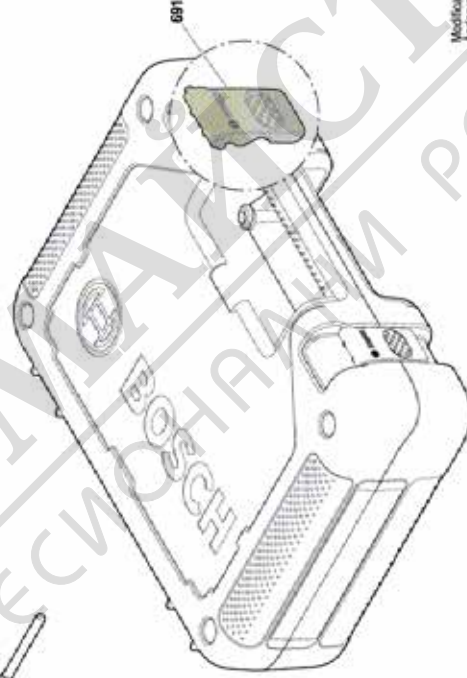

Изображение - модел - E

3 603 A33 000
Anleitung
Stand | 20-12-15 | Fig./Abb. 2