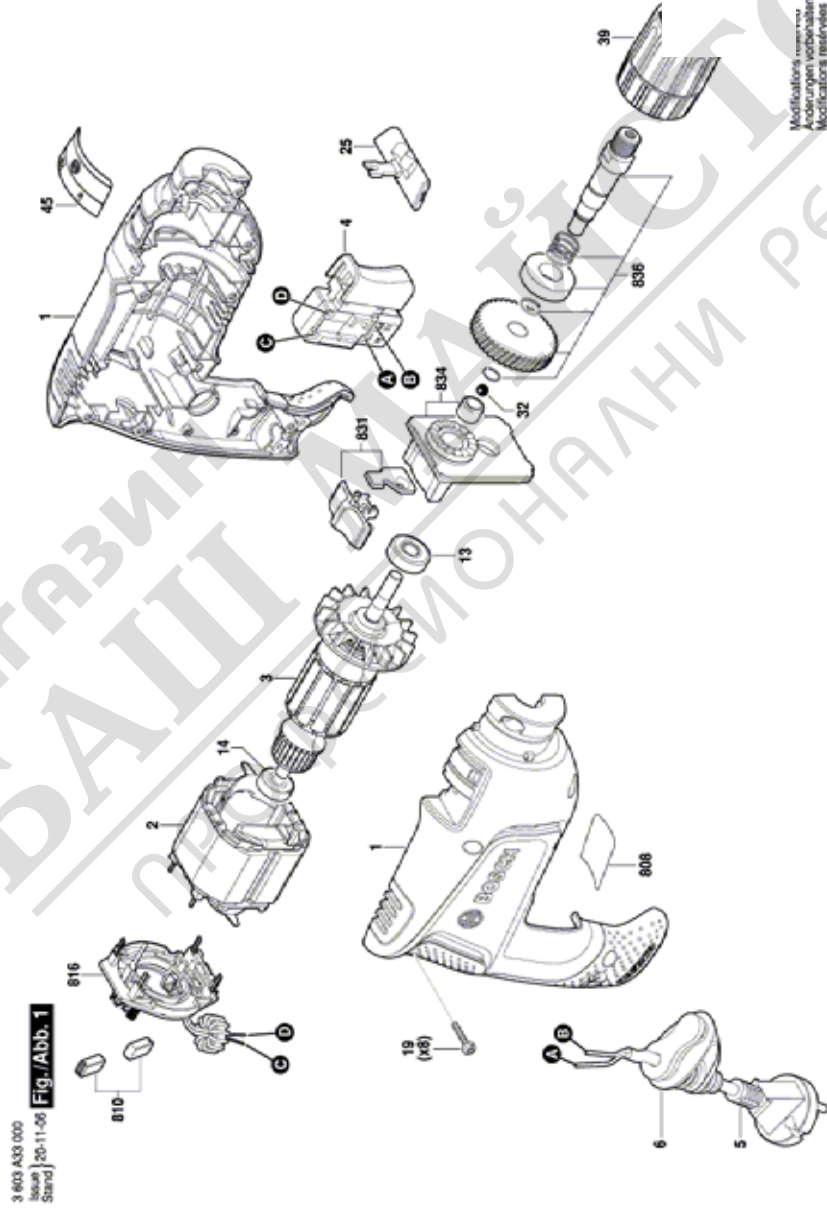

Списък на резервните части

Артикул	Каталожен номер	Описание	Изображение	Цена	Количество	Ценова група
1	1 605 806 674	КОРПУС	1		1	21
2	1 619 PB6 802	СТАТОР	1		1	23
3	1 619 PB6 803	КОТВА	1		1	26
4	2 607 200 655	ПУСКОВ КЛЮЧ	1		1	25
5	1 604 460 790	ЗАХРАНВАЩ КАБЕЛ	1		4	17
6	1 600 703 05C	НАКРАЙНИК ЗА КАБЕЛ	1		1	10
13	1 619 PA0 681	САЧМЕН ЛАГЕР	1		1	18
14	1 619 PB4 811	САЧМЕН ЛАГЕР	1		1	12
19	1 619 PA0 683	TORX-ВИНТ	1		8	10
25	1 600 A02 438	ХЕБЕЛ	1		1	10
32	F 000 615 033	САЧМА	1		1	10
39	1 600 A00 DR5	ПАТРОННИК	1		1	29
45	1 600 A02 43A	ПОКРИТИЕ НА КАМЕРА	1		1	10
808	1 601 11A 8EX	ТАБЕЛКА	1		1	13
810	1 607 014 191	ЧЕТКИ-КОМПЛЕКТ	1		1	13
816	1 600 A02 437	ЧЕТКОДЪРЖАЧ	1		1	20
831	1 600 A02 439	РЕВЕРС	1		1	10
834	1 600 A02 47L	ЛАГЕРЕН МОСТ	1		1	17
836	1 619 PB4 814	ШПИНДЕЛ	1		1	22
651	1 600 A02 56P	ОГРАНИЧИТЕЛ ЗА ДОП.	2		1	11
652	1 602 025 0AG	ДОПЪЛНИТЕЛНА ДРЪЖКА	2		1	15
691	1 600 A02 4A5	ЗАХВАЩАЩ МЕХАНИЗЪМ	2		1	10
895	3 605 430 003	Смазваща тръба Albida	2		1	32

* Препоръчителна цена на дребно без ДДС.

Изображение - модел - E