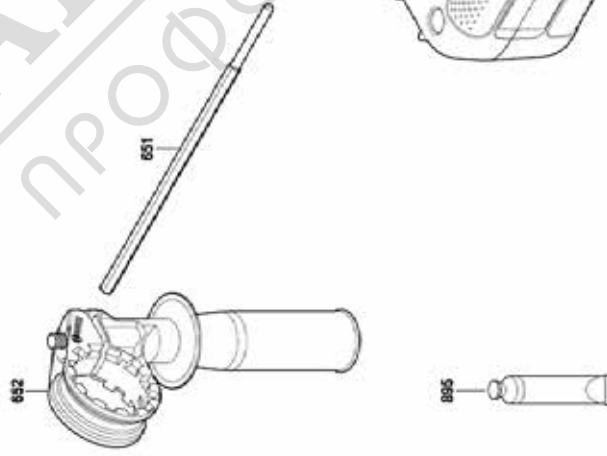

Изображение - модел - E

3 603 A33 000
Anleitung
Stand | 20-12-15 | Fig./Abb. 2