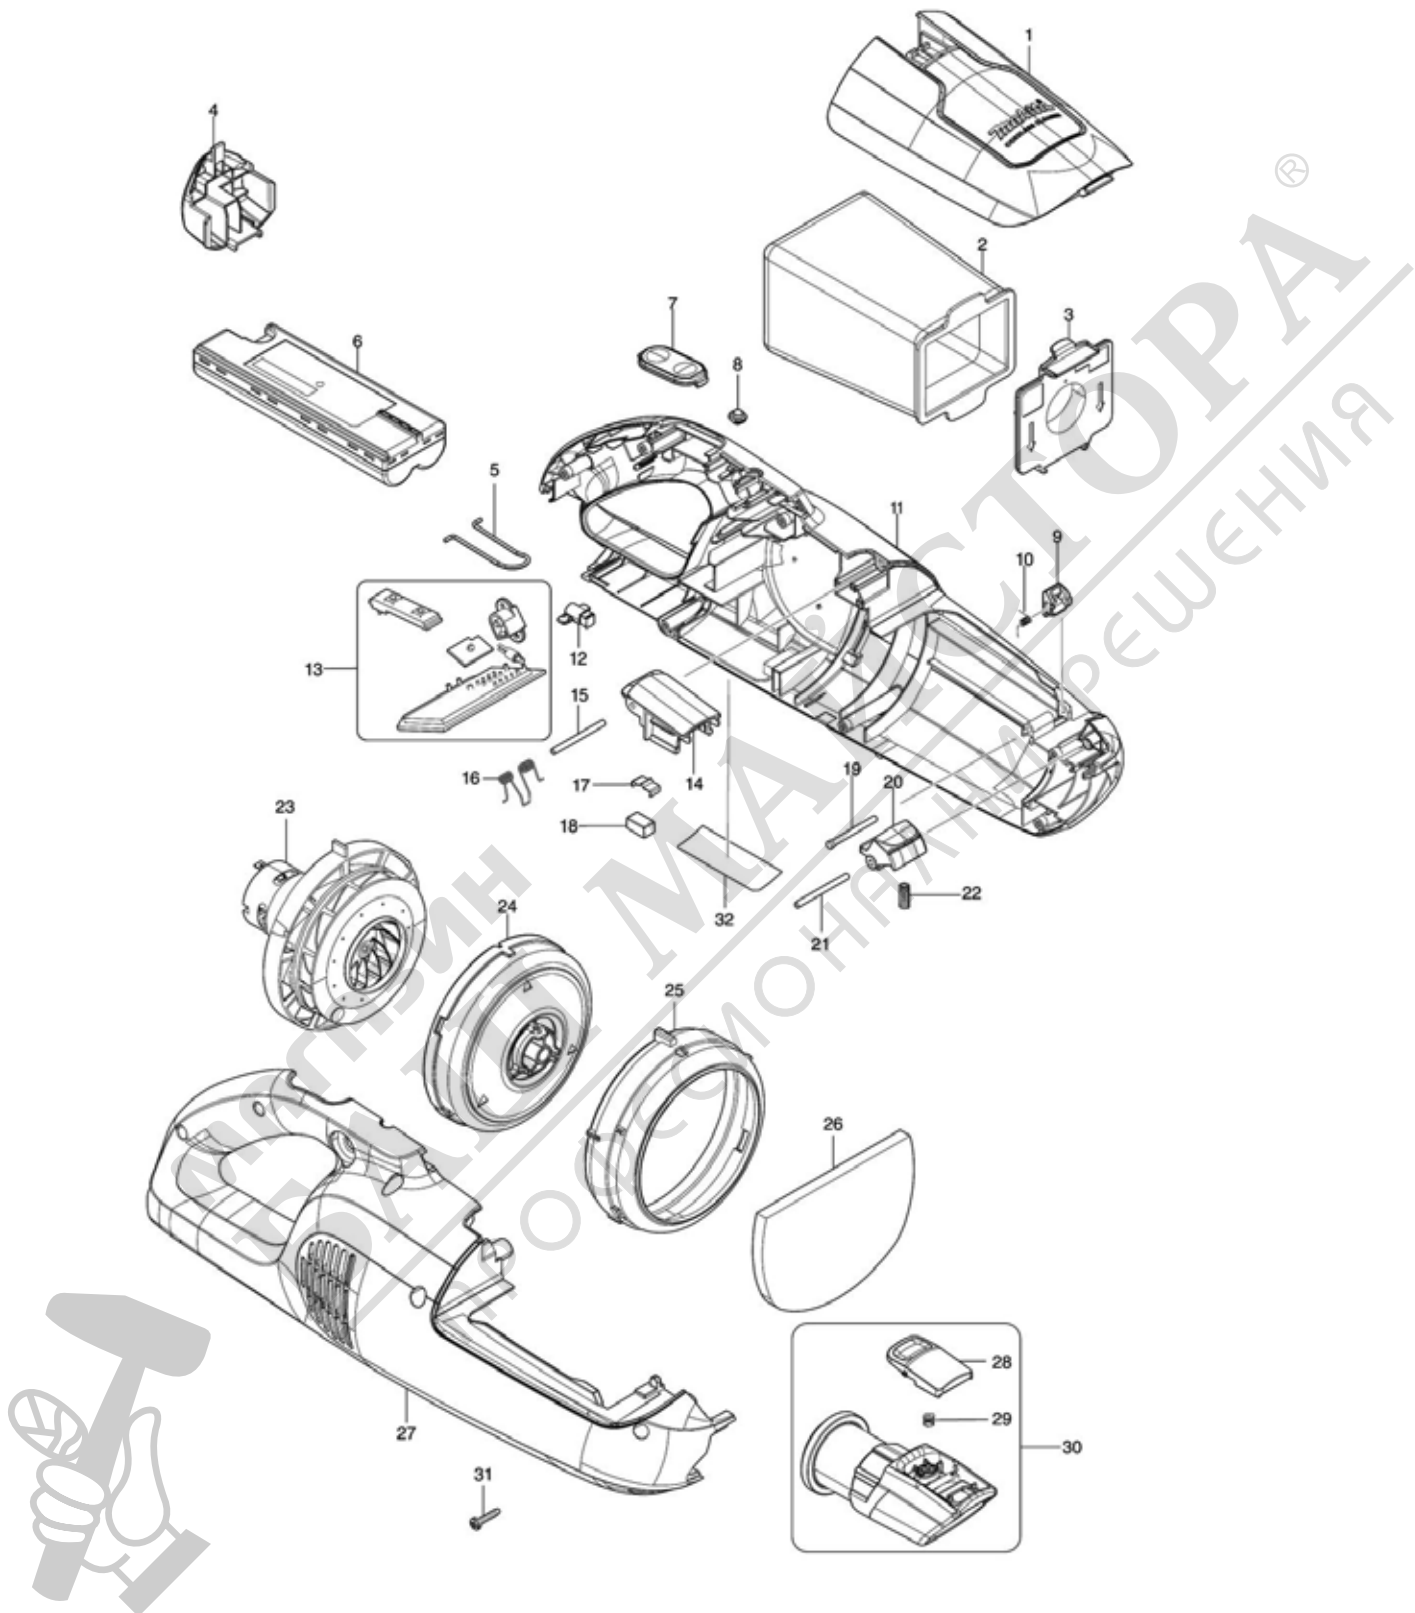

Model No.CL114FD CORDLESS CLEANER

Nr.	Part nr.	Name
001	140W12-0	Deksel CL114FD
001C10	458927-2	Afdichting CL114FD
002	166119-6	Linnen stofzak steel- en auto stofzuiger
003	143677-9	Stofplaat stofzuigers
004	454080-2	Afdekkap CL111D
005	324885-3	Hanger
006	632R12-9	Accu 10.8V CI114D
007	144096-2	Schakelplaat CI107Fd
008	450522-4	Kijk Venster CI102D
009	458943-4	Aanslagplaat CL114D
010	232484-6	Torsieveer 4 DCL281
011	183R32-1	Motorhuiset CL114
011C10	423444-1	Sponsrubber 52-76 CI104D
012	140K40-3	Lenskap CL114
013	620D45-2	Controller CL114FD P
013C10	688164-6	Lijn Filter CI102D
014	458932-9	Dekselkap CL114FD
015	268271-7	Pen 3 CI102D
016	233580-3	Torsieveer CI102D
017	232264-0	Bladveer CI102/Bcl142/82
018	424367-6	Stootrubber CI102/Bcl142/82
019	256590-3	Pen 3mm DCL281F
020	458933-7	Knop B CL114
021	268271-7	Pen 3 CI102D
022	233344-5	Drukveer 4 Hr2450 Zwart
023	127090-9	Motor assy CL114
024	459035-2	Waaierkap CL121D
025	422421-0	Motoring 90 CL121D
026	424804-0	Filter zwart 70-106mm
027	183R32-1	Motorhuiset CL114
027C10	423444-1	Sponsrubber 52-76 CI104D
028	458939-5	Schakelknop A DCL281F
029	232485-4	Drukveer 5
030	136033-0	Inlaat CL114
030C10	424094-5	Pakking CI102D
031	266130-9	Tapschroef 3X16 A
032	857R57-8	Naamplaat CL114FD