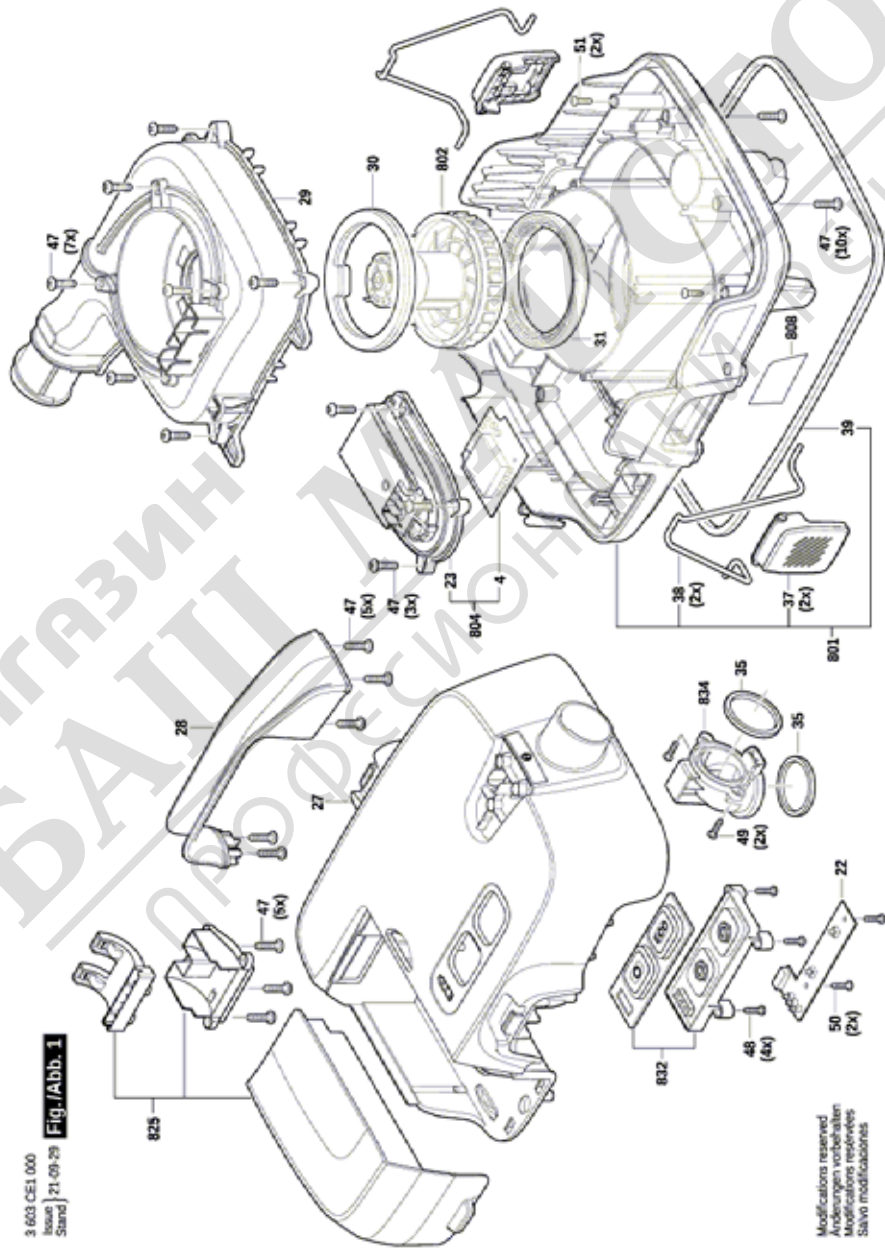

Списък на резервните части

Артикул	Каталожен номер	Описание	Изображение	Цена	Количество	Цена група
652	1 619 PB5 646	МАРКУЧ	3		1	27
652/1	1 619 PB0 872	ПРИТЯГАЩ ПРЪСТЕН	3		1	11
653	1 619 PB5 643	ДЮЗА ЗА КИЛИМИ	3		1	24
653/1	1 600 A02 4NV	КЛАМЕР	3		1	17
654	1 619 PB5 645	ДЮЗА	3		1	14
655	1 600 A01 1RS	ДЮЗА	3		1	
656	1 619 PB5 647	СТЕНД ЗА АВТОМОБИЛИ	3		1	13
657	1 600 A02 31S	ФИЛТЪР-СИСТЕМА	3		3	22
659	1 619 PB0 868	ВСМУКАТЕЛНА ТРЪБА	3		1	15

МАГАЗИН МАЙСТОРА
БАШ МАЙСТОРА
ПРОФЕСИОНАЛНИ РЕШЕНИЯ

* Препоръчителна цена на дребно без ДДС.

Изображение - модел - E