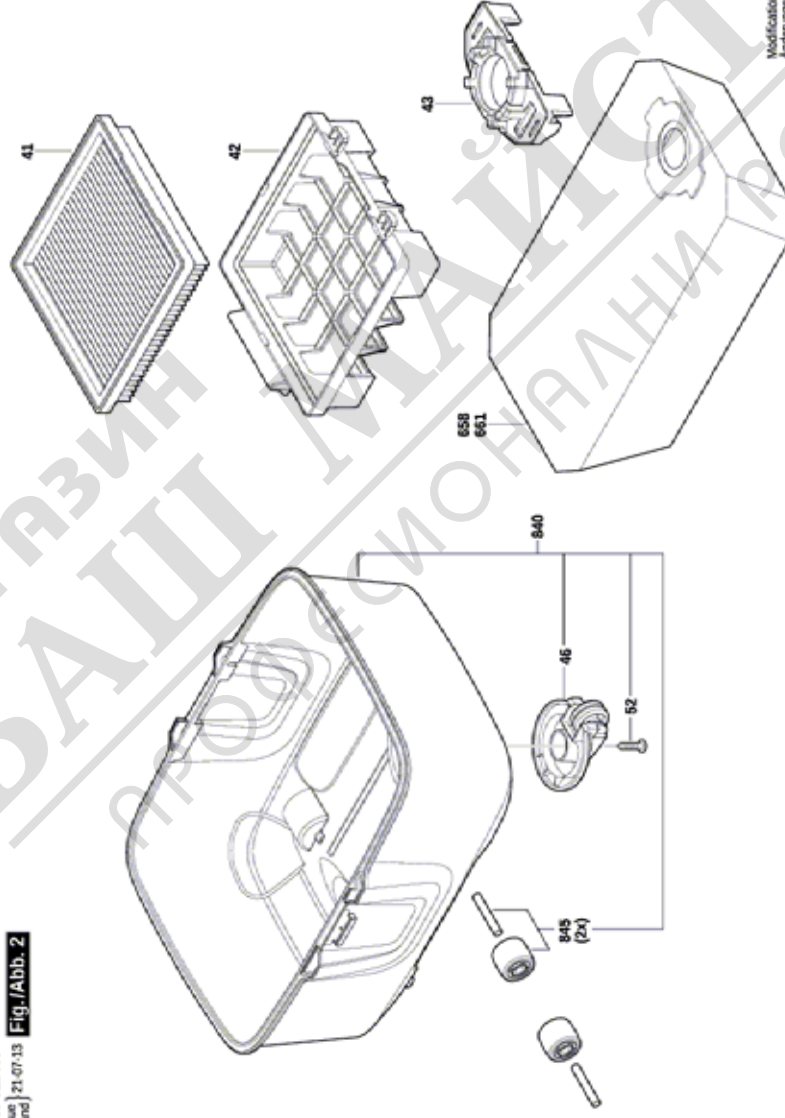

Артикул	Каталожен номер	Описание	Изображение	Цена	Количество	Ценова група
4	1 619 PB5 668	ЕЛЕКТРОННА ПЛАТКА	1		1	16
22	1 600 A02 3YR	ЕЛЕКТРОННА ПЛАТКА	1		1	34
23	1 619 PB5 669	КОНТАКТОР	1		1	20
27	1 619 PB5 655	РЕДУКТОРНА КУТИЯ	1		1	26
28	1 600 A02 3YS	ДРЪЖКА	1		1	13
29	1 619 PB5 663	КАПАЧЕ	1		1	19
30	1 619 PB5 666	УПЛЪТНИТЕЛЕН ПРЪСТЕН	1		1	13
31	1 619 PB5 667	УПЛЪТНИТЕЛЕН ПРЪСТЕН	1		1	13
35	1 619 PB5 661	УПЛЪТНИТЕЛЕН ПРЪСТЕН	1		2	15
37	1 619 PB5 676	ЗАХВАЩАЩ МЕХАНИЗЪМ	1		2	12
38	1 619 PB5 675	ШНУР	1		2	11
39	1 619 PB5 657	УПЛЪТНИТЕЛЕН ПРЪСТЕН	1		1	16
47	1 603 430 09Z	ВИНТ	1		30	10
48	1 603 430 09Y	ВИНТ	1		4	10
49	1 619 PB6 781	ВИНТ	1		2	10
50	1 619 PB6 782	ВИНТ	1		2	10
51	1 619 PB7 702	ВИНТ	1		2	10
801	1 619 PB6 689	РЕДУКТОРНА КУТИЯ	1		1	30
802	1 619 PB6 688	ПОСТОЯННОТОКОВ МОТОР	1		1	34
804	1 607 000 ED7	СЕТ КЛЮЧ	1		1	
808	1 619 PB5 674	ТАБЕЛКА	1		1	13
825	1 619 PB6 685	КОРПУС НА БАТЕРИЯ	1		1	19
832	1 619 PB6 686	ШАЛТЕР-БУТОН	1		1	19
834	1 619 PB6 687	ТУБА	1		1	13
41	1 619 PB5 679	ФИЛТЪР	2		1	27
42	1 619 PB5 680	СТЕНД ЗА АВТОМОБИЛИ	2		1	16
43	1 619 PB5 681	СТЕНД ЗА АВТОМОБИЛИ	2		1	11
46	1 619 PB5 684	КОПЕЛО	2		1	19
52	1 619 PB7 703	ВИНТ	2		1	10
658	1 605 411 02E	ПРАХОУЛАВЯЩА ТОРБИЧ	2		1	14
658	1 605 411 02N	ПРАХОУЛАВЯЩА ТОРБИЧ	2		1	15
840	1 619 PB6 690	ПРАХОУЛОВИТЕЛ	2		1	32
845	1 619 PB6 780	КОПЕЛО	2		2	14
651	1 619 PB0 871	АДАПТЕР	3		1	14

МАГАЗИН МАЙСТОРА
 БАШ МАЙСТОРА
 ПРОФЕСИОНАЛНИ РЕШЕНИЯ

* Препоръчителна цена на дребно без ДДС.

Изображение - модел - E

Изображение - модел - E

3 603 CE1 000
Accessories
Stand | 21-07-13 | Fig./Abb. 2

Изображение - модел - E