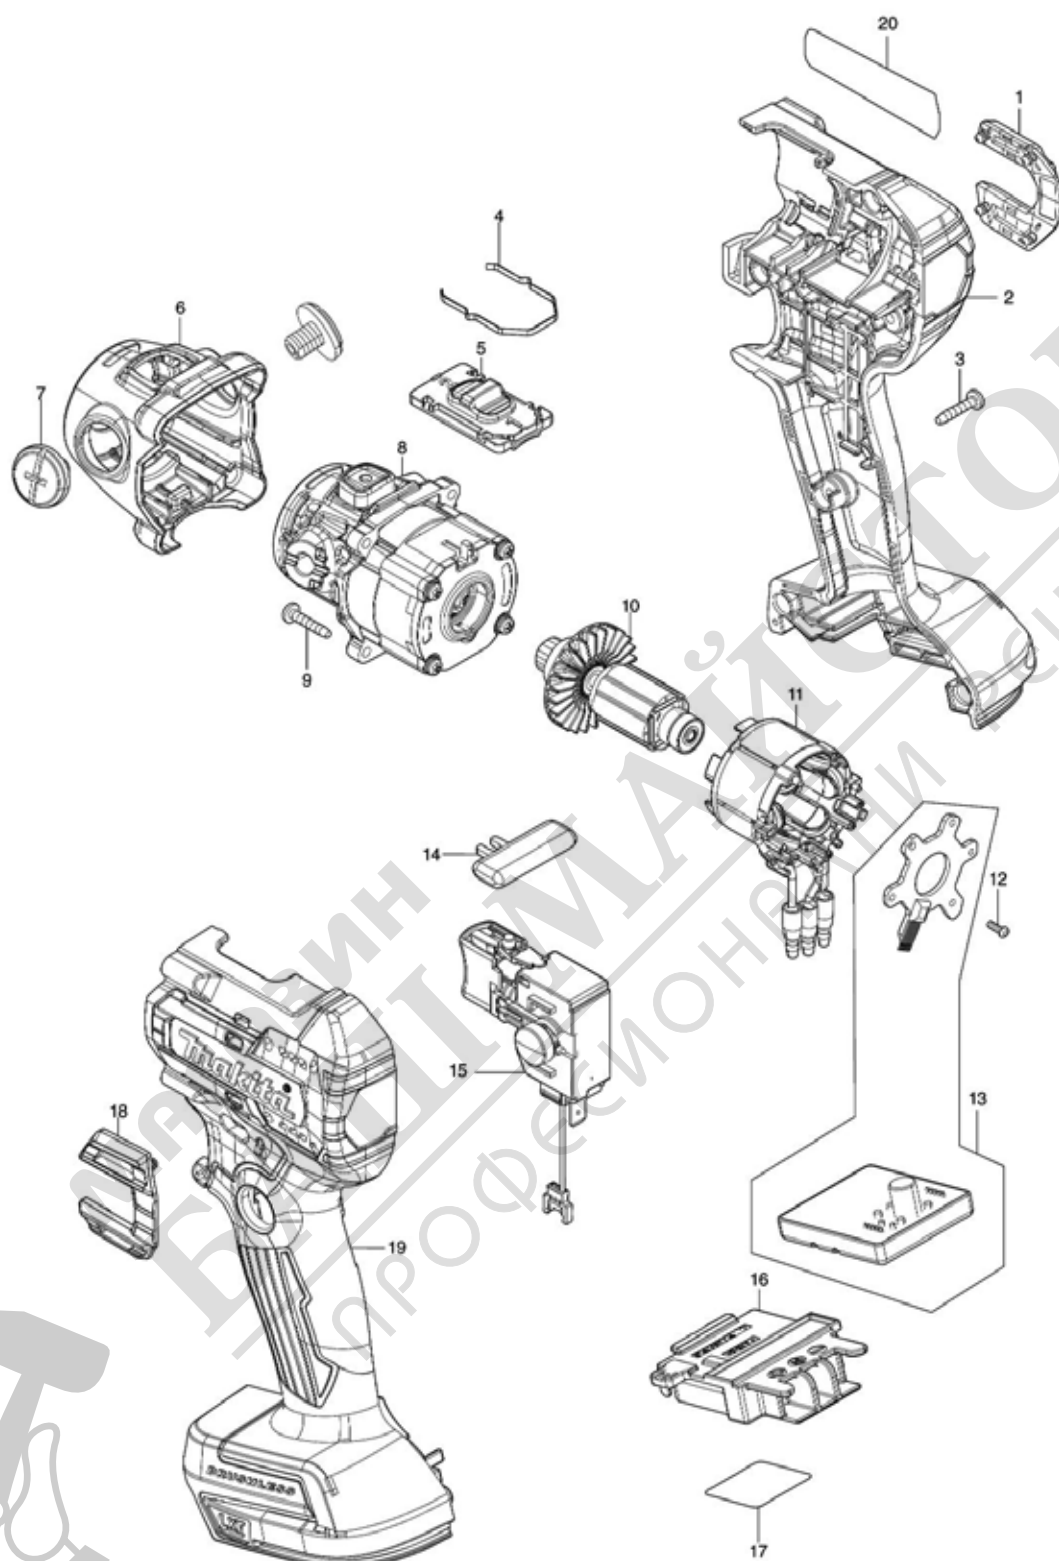

Model No.DPV300 75MM CORDLESS SANDER POLISHER

Nr.	Part nr.	Name
001	422613-1	Stofkap DVP300/301
002	191P12-1	Motorhuis DVP300
002C10	8028C3-7	Label Indicatie DPV300
002C20	263005-3	Rubber Pen 6 AC320H P
003	266429-2	Tapschroef 3X16 P
004	232659-7	Bladveer DVP300/301
005	127720-2	Toerenregelknop DVP300/301
005C10	232636-9	Drukveer 3 DPV300
006	413228-5	Afdekkap DVP300/301
007	413229-3	Met.schr. M8x10mm DVP300
008	127721-0	Tandwielset DVP300/301 P
009	266429-2	Tapschroef 3X16 P
010	619663-7	Anker DVP300/301
011	629A36-2	Veld DVP300
012	266490-9	Parker Ck 2X6Mm DDF483 P
013	620D22-4	Controller DVP300
014	412697-7	A/U knop DVP300/301
015	651489-1	Schakelaar DVP300/301
016	643874-2	Aansluitunit Dhp483
017	858B92-3	Label serienr DPV300
018	422613-1	Stofkap DVP300/301
019	191P12-1	Motorhuis DVP300
019C10	8028C3-7	Label Indicatie DPV300
019C20	263005-3	Rubber Pen 6 AC320H P
020	858B84-2	Naamplaat DPV300