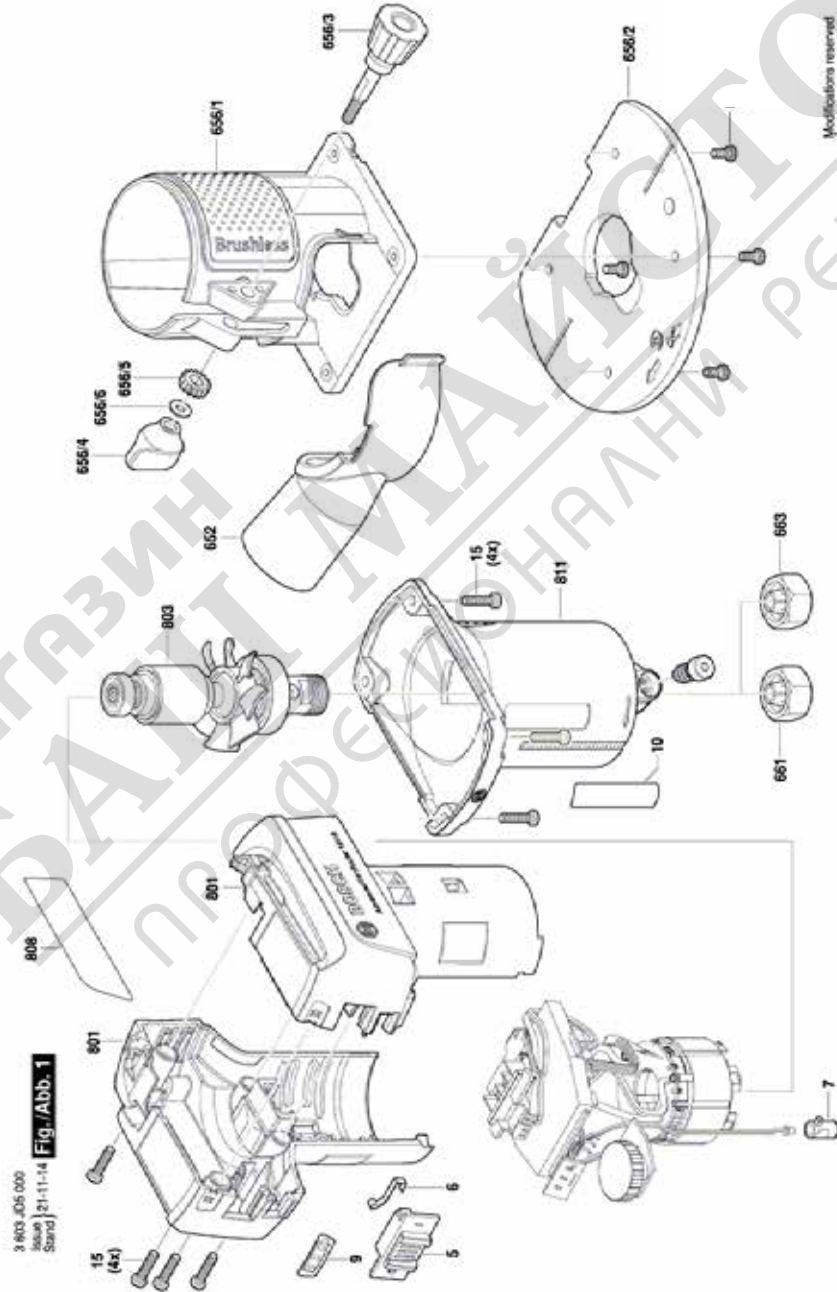

BOSCH

ОБЕРФРЕЗА

AdvancedTrim Router 18V-8 | 3 603 JD5 000

Table of Content

Списък на резервните части.....	2
Изображение - модел	3

МАГАЗИН МАЙСТОРА
БАШ ПРОФЕСИОНАЛНИ РЕШЕНИЯ

Списък на резервните части

Артикул	Каталожен номер	Описание	Изображение	Цена	Количество	Цена група
5	1 619 PB7 228	РЕГУЛАТОР	1		1	10
6	1 619 PB7 233	ФЕДЕРКА	1		1	10
7	1 619 PB7 223	ОБЕКТИВ	1		1	10
9	1 619 PB7 235	САМОЗАЛЕПВАЩ ЕТИКЕТ	1		1	10
10	1 619 PB3 004	СКАПА	1		1	10
15	1 619 PB7 238	ВИНТ	1		8	10
652	1 619 PB7 222	ПРАХОУЛОВИТЕЛ	1		1	17
656/1	1 619 PB7 220	ОСНОВА	1		1	23
656/2	1 619 PB7 221	ОСНОВЕН ПЛОТ	1		1	19
656/3	1 619 PB7 225	БУТОН	1		1	12
656/4	1 619 PB2 376	ВИНТ	1		1	11
656/5	1 619 PB6 976	ЗЪБНО КОЛЕЛО	1		1	11
656/6	1 619 PB3 080	ПОДЛОЖНА ШАЙБА	1		1	10
656/7	1 619 PB3 081	ВИНТ	1		1	10
661	1 619 PB7 241	СЕТ - ЦАНГА ГАЙКА	1		1	20
663	1 619 PB7 242	СЕТ - ЦАНГА ГАЙКА	1		1	20
801	1 619 PB7 218	КОРПУС НА МОТОР	1		1	22
803	1 619 PB7 232	ZSB ротор	1		1	38
808	1 619 PB7 229	ТАБЕЛКА	1		1	10
811	1 619 PB8 515	КАПАК НА МОТОР	1		1	22
651	1 619 PB7 230	МОНТАЖЕН КЛЮЧ	2		1	16
654	1 619 PB8 514	БУТОН	2		1	11
654/2	1 619 PB3 071	ПОДЛОЖНА ШАЙБА	2		1	10
654/3	1 619 PB3 072	ШАЙБА	2		1	10
655	1 619 PB8 396	РЕЛСА	2		1	21
655/1	1 619 PB8 397	РЕЛСА	2		1	17
655/2	1 619 PB3 074	ВОДЕЩ ОГРАНИЧИТЕЛ	2		1	15
655/3	1 619 PB3 075	СПЕЦИАЛЕН ВИНТ	2		1	10
655/4	1 619 PB3 076	ПОДЛОЖНА ШАЙБА	2		1	10
655/5	1 619 PB2 373	ВИНТ С ПЕРЧАТКА	2		1	10
664	1 619 PB7 224	Помощ при регулиране	2		1	11

* Препоръчителна цена на дребно без ДДС.

Изображение - модел - E

Изображение - модел - E