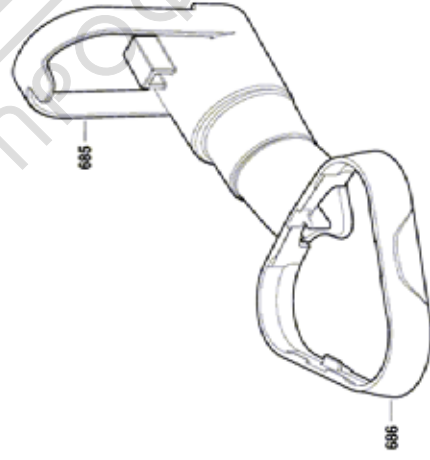

Изображение - модел - E