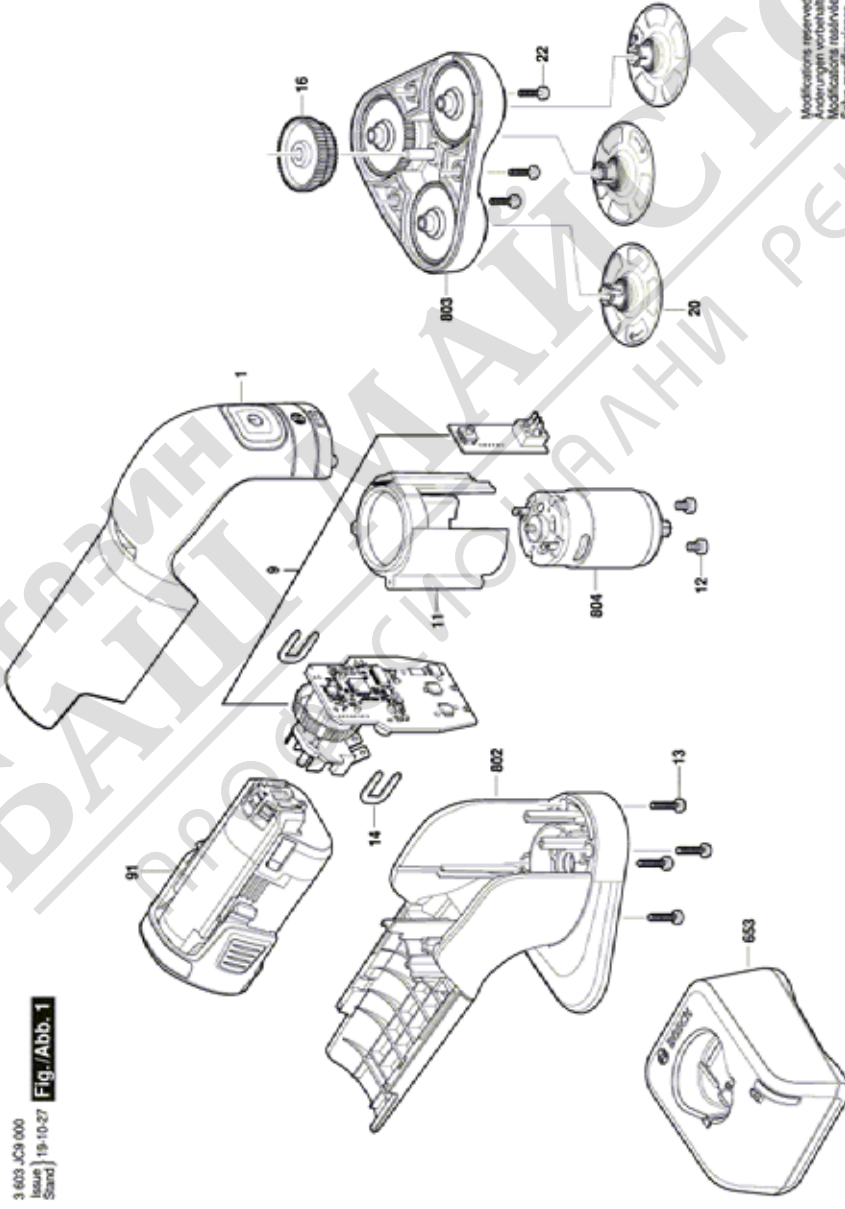

BOSCH

None

EasyCurvSander 12 | 3 603 JC9 000

Table of Content

Списък на резервните части.....	2
Изображение - модел	3

МАГАЗИН МАЙСТОРА
БАШ ПРОФЕСИОНАЛНИ РЕШЕНИЯ

Списък на резервните части

Артикул	Каталожен номер	Описание	Изображение	Цена	Количество	Ценова група
1	1 600 A01 8UZ	КОРПУС	1		1	17
9	1 600 A01 C0H	СЕТ КЛЮЧ	1		1	36
11	1 600 A01 AK7	ВЪЗДУХОТЕЛЯЩА ПЛАТ	1		1	11
12	2 603 414 048	ВИНТ ЦИЛИНД. ГЛАВА ТОРКС M3x5-8.8-Z	1		2	10
13	2 609 110 361	ВИНТ	1		4	10
14	2 609 110 838	ЗАКАЧАЛКА	1		2	10
16	1 600 A01 77E	ЗЪБНО КОЛЕЛО	1		1	15
20	1 600 A01 C8W	ШЛАЙФ-ПЛОЧА	1		3	13
22	2 609 003 106	TORX-ВИНТ	1		1	10
91	1 607 A35 03L	БАТЕРИЯ PBA 12V 2,5Ah O-B	1		1	42
653	2 607 226 187	ЗАРЯДНО EU GAL 12V-20 230/3,6-12V 2A	1		1	33
653	2 607 226 189	ЗАРЯДНО GB GAL 12V-20 230/3,6-12V 2A	1		1	33
802	1 605 806 5XH	РЕДУКТОРНА КУТИЯ	1		1	32
803	1 607 000 E00	КОПРУС ПРЕДАВАВКИ	1		1	38
804	1 607 022 684	ПОСТОЯННОТОКОВ МОТОР	1		1	33
685	1 600 A01 L4A	ПРАХОУЛОВИТЕЛ	2		1	17
686	1 600 A01 AK8	ПРАХОУЛОВИТЕЛ	2		1	13

* Препоръчителна цена на дребно без ДДС.

Изображение - модел - E

Изображение - модел - E

3 603 JC9 000
EasyCurvSander
Sand | 21-07-02 | Fig./Abb. 2

Modifications reserved
Änderungen vorbehalten
Modificaciones reservadas
Salvo modificaciones