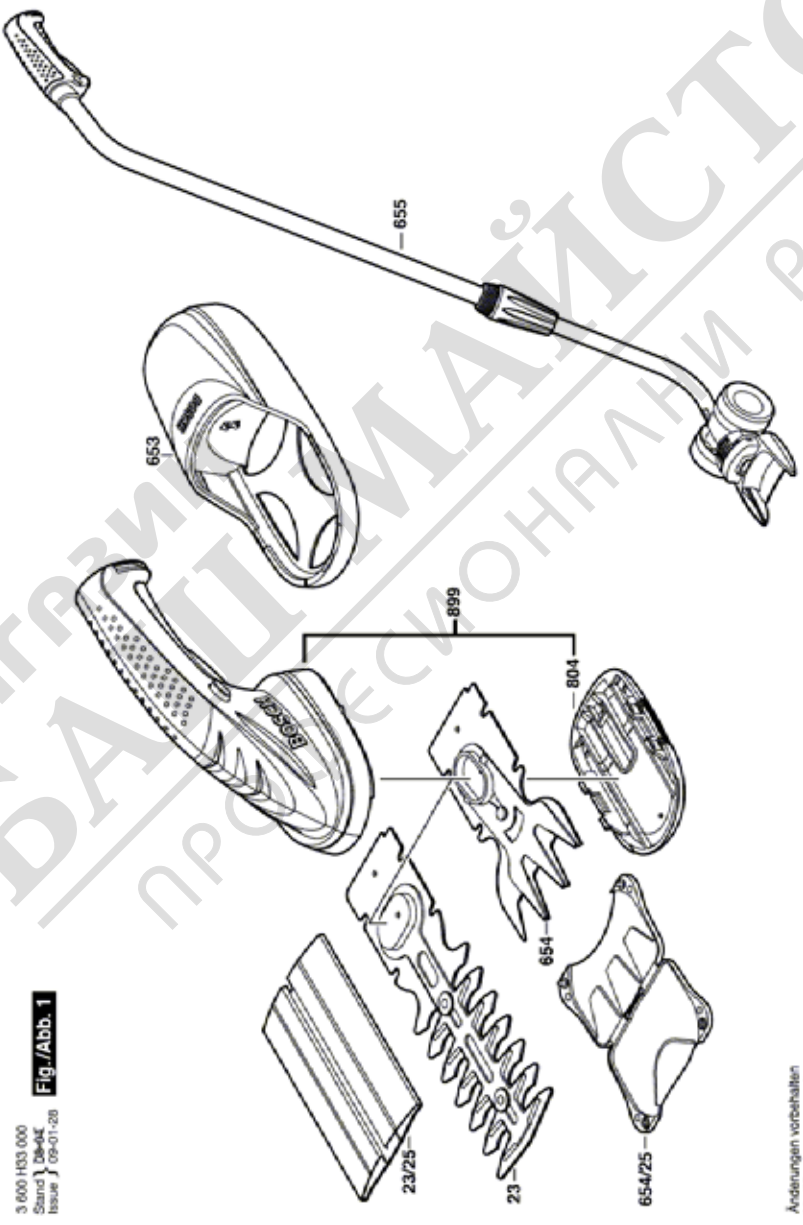

Списък на резервните части

Артикул	Каталожен номер	Описание	Изображение	Цена	Количество	Ценова група
23	2 609 005 321	НОЖОВЕ КОМПЛЕКТ ДЪЛЪГ	1		1	33
23/25	2 609 001 986	ПРЕДПАЗИТЕЛ ЗА НОЖ ДЪЛЪГ	1		1	21
653	2 607 225 307	ЗАРЯДНО EU 230/3,6V, 5h	1		1	33
653	2 607 225 309	ЗАРЯДНО GB 230/3,6V, 5h	1		1	33
654	2 609 002 110	НОЖОВЕ КОМПЛЕКТ КЪС	1		1	34
654/25	2 609 004 099	ПРЕДПАЗИТЕЛ ЗА НОЖ КЪС	1		1	20
655	2 609 003 414	СЕТ	1		1	39
804	2 609 002 234	КАПАЧЕ ЧЕРНО	1		1	24
899	2 609 002 101	МАШИНА ХРАСТОРЕЗ 3,6V	1		1	43

МАГАЗИН МАЙСТОРА
БАШ МАЙСТОРА
ПРОФЕСИОНАЛНИ РЕШЕНИЯ

* Препоръчителна цена на дребно без ДДС.

Изображение - модел - E

3 600 H33 000
Stand | Date
Issue | 09-01-28
Fig./Abb. 1

Anderungen vorbehalten
Modifications reserved
Modificaciones reservadas
Salvo modificaciones