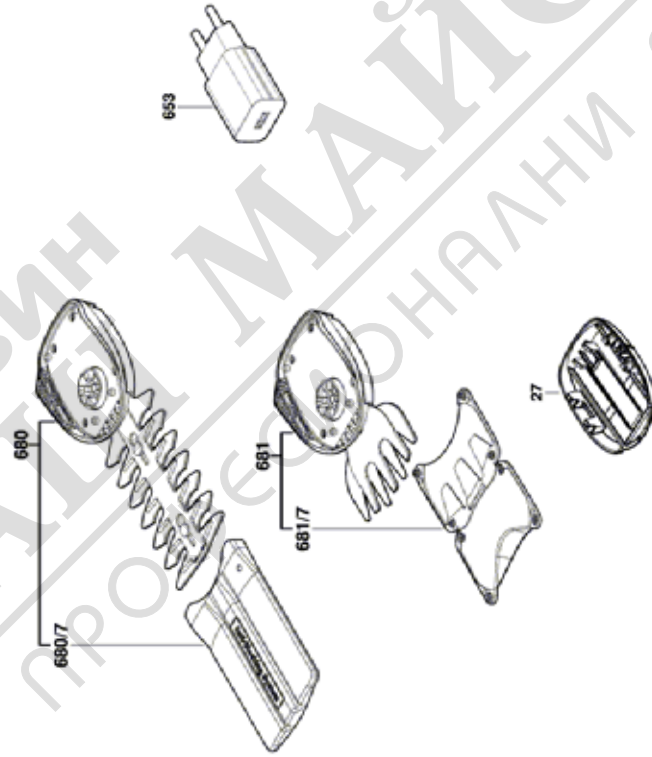

Списък на резервните части

Артикул	Каталожен номер	Описание	Изображение	Цена	Количество	Ценова група
27	1 600 A01 S14	ЗАДЕН КАПАК	1		1	
680	1 600 A01 S1R	НОЖОВЕ КОМПЛЕКТ ДЪЛЪГ	1		1	28
680/7	2 610 Z10 523	ПРЕДПАЗИТЕЛ ЗА НОЖ	1		1	23
681	1 600 A01 S1P	НОЖОВЕ КОМПЛЕКТ КЪС	1		1	26
681/7	2 609 004 099	ПРЕДПАЗИТЕЛ ЗА НОЖ КЪС	1		1	20

МАГАЗИН МАЙСТОРА
БАШ МАЙСТОРА
ПРОФЕСИОНАЛНИ РЕШЕНИЯ

* Препоръчителна цена на дребно без ДДС.

Изображение - модел - E

3 600 H33 300
Standard } 21-14C
Issue } 22-03-09

Fig./Abb. 1