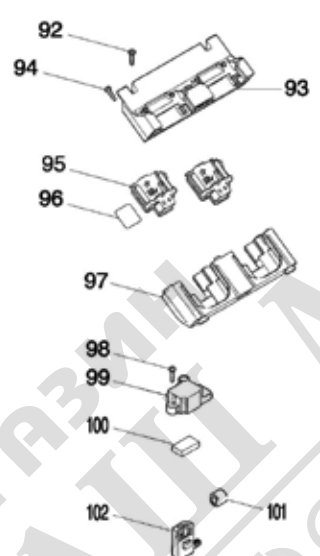

МАГАЗИН МАЙСТРА
ПРОФЕСИОНАЛНІ ПРИБУДИ

Nr.	Part nr.	Name
001	266326-2	Tap Schroef 4X18mm P
002	183K45-0	Schakelaarhuis DLM460
003	140F09-7	Schakelcircuit A DLM460
003	810D46-0	Label A/U AS1925
003C10	810D46-0	Label A/U AS1925
004	140F10-2	Schakelcircuit B DLM460
004	818A74-1	Label aan/uit DLM460
004C10	818A74-1	Label aan/uit DLM460
005	140F08-9	Lichtcircuit B DLM460
005	818A73-3	Ledlicht B DLM460
005C10	818A73-3	Ledlicht B DLM460
006	266324-6	Tapschroef 4X22 GA4530 P
007	232470-7	Torsieveer 12 DLM460
008	458803-0	Gashendelhouder DLM460
009	266326-2	Tap Schroef 4X18mm P
010	687124-5	Klemstrip 9555Nb/Bo3711 A
011	699115-4	Verbindingskabel DLM460
012	183K45-0	Schakelaarhuis DLM460
013	327208-4	Gashendelbeugel DLM460
014	183K56-5	Hendelhuis DLM460
014	818A72-5	Label indicatie DLM460
014C10	818A72-5	Label indicatie DLM460
015	458807-2	Blokkeerknop DLM460
016	231227-3	Drukveer 15 DLM460
017	458805-6	Stuurhuls A DLM460
018	266324-6	Tapschroef 4X22 GA4530 P
019	458806-4	Stuurhuls B DLM460
020	183K56-5	Hendelhuis DLM460
020	818A72-5	Label indicatie DLM460
020C10	818A72-5	Label indicatie DLM460
021	266326-2	Tap Schroef 4X18mm P
022	162509-1	Gaskabel DLM460
024	DA00001255	Duwboom boven DLM460 P
025	DA00000563	Moer Plm4120N A
026	DA00000564	Knop Plm4120N A
027	DA00000924	Borgring gebogen A DLM460
028	DA00000569	Slotbout Plm4621N A
029	DA00000569	Slotbout Plm4621N A
030	DA00000924	Borgring gebogen A DLM460
031	DA00000564	Knop Plm4120N A
032	DA00000563	Moer Plm4120N A
033	671001606	Duwboom Onder Plm4621N A
034	458810-3	Kabelklem DLM460
035	671611001	Gaskabelhouder Plm4630 A
036	DA00000563	Moer Plm4120N A
037	DA00000564	Knop Plm4120N A