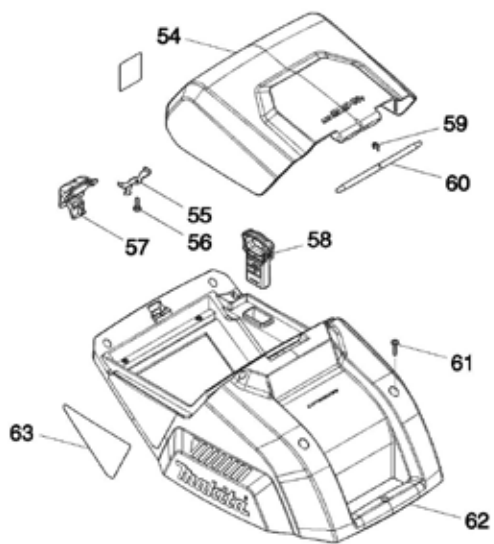

МАГАЗИН МАЙСТРА
ПРОФЕСИОНАЛНІ ПРИБУДИ

Nr.	Part nr.	Name
001	266326-2	Tap Schroef 4X18mm P
002	183K45-0	Schakelaarhuis DLM460
003	140F09-7	Schakelcircuit A DLM460
003	810D46-0	Label A/U AS1925
003C10	810D46-0	Label A/U AS1925
004	140F10-2	Schakelcircuit B DLM460
004	818A74-1	Label aan/uit DLM460
004C10	818A74-1	Label aan/uit DLM460
005	140F08-9	Lichtcircuit B DLM460
005	818A73-3	Ledlicht B DLM460
005C10	818A73-3	Ledlicht B DLM460
006	266324-6	Tapschroef 4X22 GA4530 P
007	232470-7	Torsieveer 12 DLM460
008	458803-0	Gashendelhouder DLM460
009	266326-2	Tap Schroef 4X18mm P
010	687124-5	Klemstrip 9555Nb/Bo3711 A
011	699115-4	Verbindingskabel DLM460
012	183K45-0	Schakelaarhuis DLM460
013	327208-4	Gashendelbeugel DLM460
014	183K56-5	Hendelhuis DLM460
014	818A72-5	Label indicatie DLM460
014C10	818A72-5	Label indicatie DLM460
015	458807-2	Blokkeerknop DLM460
016	231227-3	Drukveer 15 DLM460
017	458805-6	Stuurhuls A DLM460
018	266324-6	Tapschroef 4X22 GA4530 P
019	458806-4	Stuurhuls B DLM460
020	183K56-5	Hendelhuis DLM460
020	818A72-5	Label indicatie DLM460
020C10	818A72-5	Label indicatie DLM460
021	266326-2	Tap Schroef 4X18mm P
022	162509-1	Gaskabel DLM460
024	DA00001255	Duwboom boven DLM460 P
025	DA00000563	Moer Plm4120N A
026	DA00000564	Knop Plm4120N A
027	DA00000924	Borgring gebogen A DLM460
028	DA00000569	Slotbout Plm4621N A
029	DA00000569	Slotbout Plm4621N A
030	DA00000924	Borgring gebogen A DLM460
031	DA00000564	Knop Plm4120N A
032	DA00000563	Moer Plm4120N A
033	671001606	Duwboom Onder Plm4621N A
034	458810-3	Kabelklem DLM460
035	671611001	Gaskabelhouder Plm4630 A
036	DA00000563	Moer Plm4120N A
037	DA00000564	Knop Plm4120N A