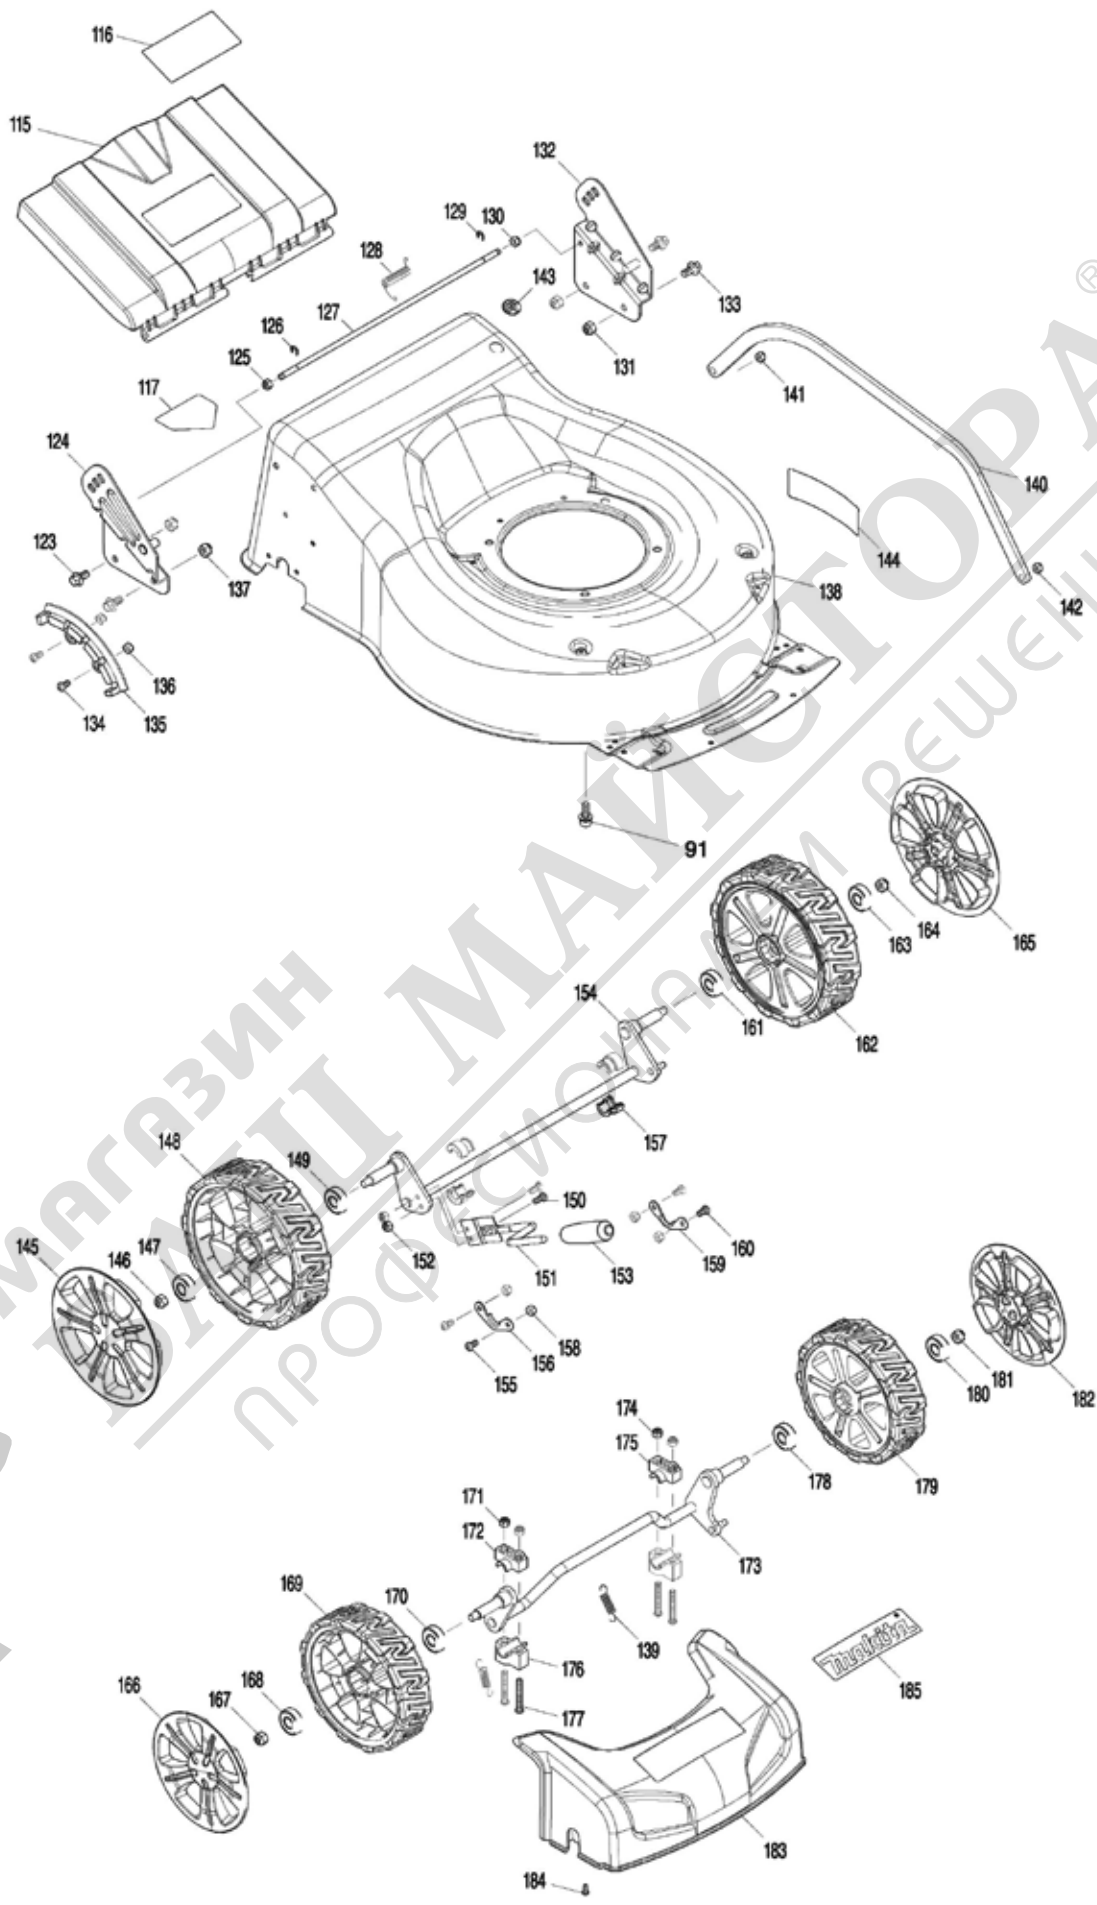

Nr.	Part nr.	Name
001	266326-2	Tap Schroef 4X18mm P
002	183K45-0	Schakelaarhuis DLM460
003	140F09-7	Schakelcircuit A DLM460
003	810D46-0	Label A/U AS1925
003C10	810D46-0	Label A/U AS1925
004	140F10-2	Schakelcircuit B DLM460
004	818A74-1	Label aan/uit DLM460
004C10	818A74-1	Label aan/uit DLM460
005	140F08-9	Lichtcircuit B DLM460
005	818A73-3	Ledlicht B DLM460
005C10	818A73-3	Ledlicht B DLM460
006	266324-6	Tapschroef 4X22 GA4530 P
007	232470-7	Torsieveer 12 DLM460
008	458803-0	Gashendelhouder DLM460
009	266326-2	Tap Schroef 4X18mm P
010	687124-5	Klemstrip 9555Nb/Bo3711 A
011	699115-4	Verbindingskabel DLM460
012	183K45-0	Schakelaarhuis DLM460
013	327208-4	Gashendelbeugel DLM460
014	183K56-5	Hendelhuis DLM460
014	818A72-5	Label indicatie DLM460
014C10	818A72-5	Label indicatie DLM460
015	458807-2	Blokkeerknop DLM460
016	231227-3	Drukveer 15 DLM460
017	458805-6	Stuurhuls A DLM460
018	266324-6	Tapschroef 4X22 GA4530 P
019	458806-4	Stuurhuls B DLM460
020	183K56-5	Hendelhuis DLM460
020	818A72-5	Label indicatie DLM460
020C10	818A72-5	Label indicatie DLM460
021	266326-2	Tap Schroef 4X18mm P
022	162509-1	Gaskabel DLM460
024	DA00001255	Duwboom boven DLM460 P
025	DA00000563	Moer Plm4120N A
026	DA00000564	Knop Plm4120N A
027	DA00000924	Borgring gebogen A DLM460
028	DA00000569	Slotbout Plm4621N A
029	DA00000569	Slotbout Plm4621N A
030	DA00000924	Borgring gebogen A DLM460
031	DA00000564	Knop Plm4120N A
032	DA00000563	Moer Plm4120N A
033	671001606	Duwboom Onder Plm4621N A
034	458810-3	Kabelklem DLM460
035	671611001	Gaskabelhouder Plm4630 A
036	DA00000563	Moer Plm4120N A
037	DA00000564	Knop Plm4120N A