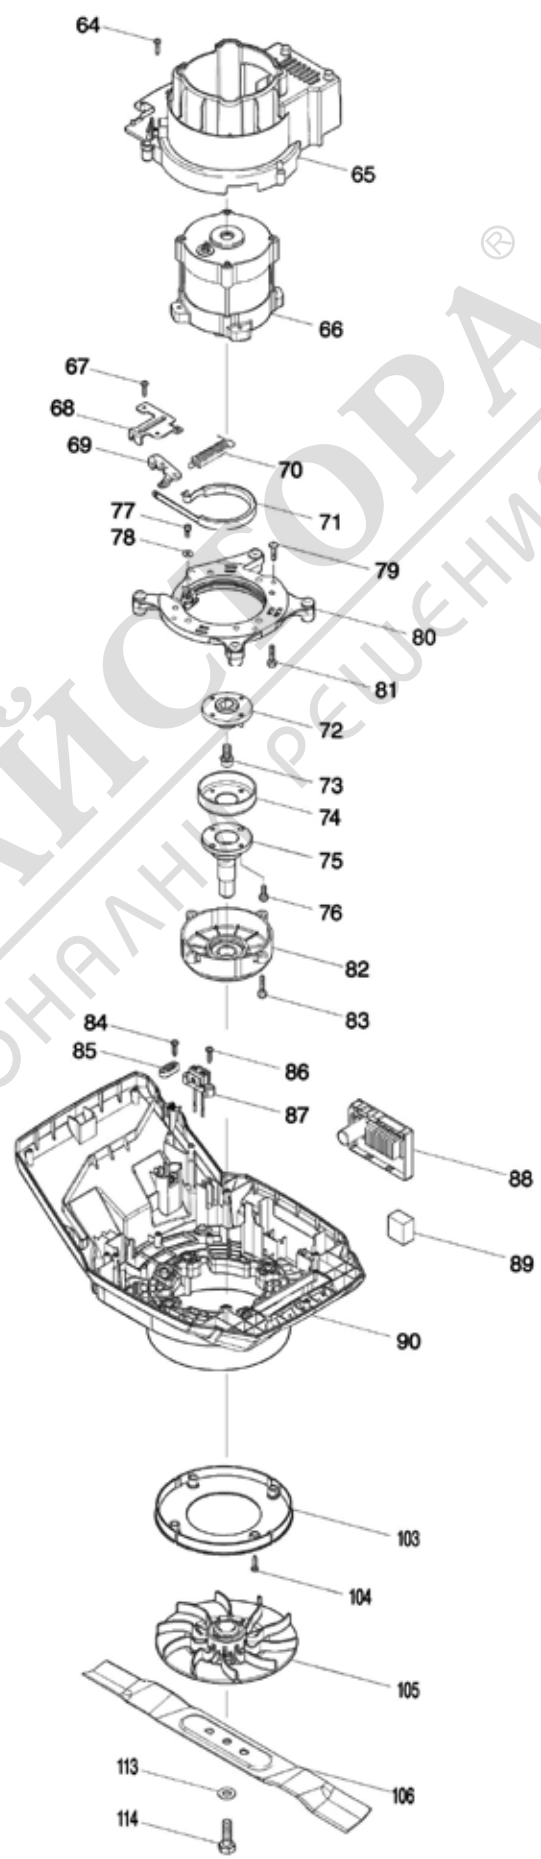

МАГАЗИН МАЙСТРА
ПРОФЕСИОНАЛНІ ПРИБУДИ

Nr.	Part nr.	Name
001	266326-2	Tap Schroef 4X18mm P
002	183K45-0	Schakelaarhuis DLM460
003	140F09-7	Schakelcircuit A DLM460
003	810D46-0	Label A/U AS1925
003C10	810D46-0	Label A/U AS1925
004	140F10-2	Schakelcircuit B DLM460
004	818A74-1	Label aan/uit DLM460
004C10	818A74-1	Label aan/uit DLM460
005	140F08-9	Lichtcircuit B DLM460
005	818A73-3	Ledlicht B DLM460
005C10	818A73-3	Ledlicht B DLM460
006	266324-6	Tapschroef 4X22 GA4530 P
007	232470-7	Torsieveer 12 DLM460
008	458803-0	Gashendelhouder DLM460
009	266326-2	Tap Schroef 4X18mm P
010	687124-5	Klemstrip 9555Nb/Bo3711 A
011	699115-4	Verbindingskabel DLM460
012	183K45-0	Schakelaarhuis DLM460
013	327208-4	Gashendelbeugel DLM460
014	183K56-5	Hendelhuis DLM460
014	818A72-5	Label indicatie DLM460
014C10	818A72-5	Label indicatie DLM460
015	458807-2	Blokkeerknop DLM460
016	231227-3	Drukveer 15 DLM460
017	458805-6	Stuurhuls A DLM460
018	266324-6	Tapschroef 4X22 GA4530 P
019	458806-4	Stuurhuls B DLM460
020	183K56-5	Hendelhuis DLM460
020	818A72-5	Label indicatie DLM460
020C10	818A72-5	Label indicatie DLM460
021	266326-2	Tap Schroef 4X18mm P
022	162509-1	Gaskabel DLM460
024	DA00001255	Duwboom boven DLM460 P
025	DA00000563	Moer Plm4120N A
026	DA00000564	Knop Plm4120N A
027	DA00000924	Borgring gebogen A DLM460
028	DA00000569	Slotbout Plm4621N A
029	DA00000569	Slotbout Plm4621N A
030	DA00000924	Borgring gebogen A DLM460
031	DA00000564	Knop Plm4120N A
032	DA00000563	Moer Plm4120N A
033	671001606	Duwboom Onder Plm4621N A
034	458810-3	Kabelklem DLM460
035	671611001	Gaskabelhouder Plm4630 A
036	DA00000563	Moer Plm4120N A
037	DA00000564	Knop Plm4120N A