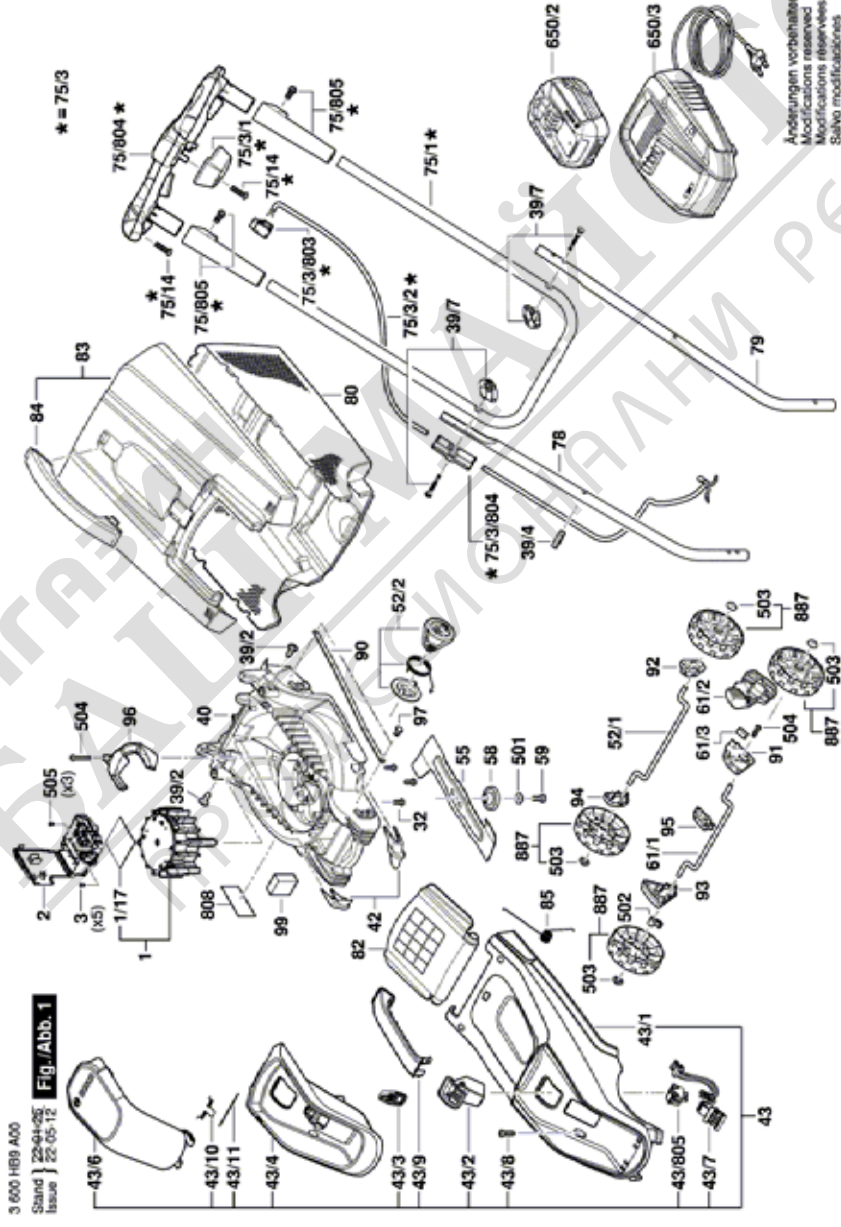

Списък на резервните части

Артикул	Каталожен номер	Описание	Изображение	Цена	Количество	Ценова група
75/3/2	F 016 L90 847	СЪЕДИНИТЕЛЕН КАБЕЛ	1		1	27
75/3/803	F 016 104 163	ЩАЛТЕР КОМПЛЕКТ	1		1	26
75/3/804	F 016 104 213	ВОДАЧ НА ВЪЖЕТО	1		1	21
75/804	F 016 105 287	ПРЕВКЛЮЧВАТЕЛ	1		1	30
75/805	F 016 104 361	ВТУЛКА	1		1	16
78	F 016 L66 682	ЩАНГА ЧЕРНО	1		1	21
79	F 016 L66 655	ЩАНГА ЧЕРНО	1		1	21
80	F 016 L66 683	ДОЛНА ЧАСТ НА КОЛЕКТОР	1		1	26
82	1 600 A02 7RE	КРАЧЕ НА ПРЕДПАЗИТЕЛ	1		1	16
83	1 600 A02 7RF	ГОРНА ЧАСТ НА КОЛЕКТОР	1		1	22
84	F 016 L66 685	ДРЪЖКА	1		1	14
85	F 016 L66 687	ЗАТВАРЯЩА ПРУЖИНА	1		1	11
90	F 016 L68 025	РАМО	1		1	20
91	F 016 L68 007	ВЛОЖКА	1		1	11
92	F 016 L68 008	ВЛОЖКА	1		1	11
93	F 016 L68 009	ВЛОЖКА	1		1	11
94	F 016 L68 010	ВЛОЖКА	1		1	11
95	F 016 L68 011	ВЛОЖКА	1		1	11
96	F 016 L68 018	ДЕКОРАТИВНА РЕШЕТКА	1		1	11
97	F 016 L68 014	ЗАКАЧАЛКА	1		2	11
99	F 016 L68 034	ТЕЖЕСТИ ЗА БАЛАНСИРАНЕ	1		1	21
501	F 016 T40 590	ПОДЛОЖНА ШАЙБА Ø8,15 MM	1		1	11
502	F 016 L68 015	ТАМПОН Ø8,15 MM	1		1	10
503	F 016 T48 990	ОСИГУРИТЕЛНА КАПАЧКА ЧЕРНО Ø8 MM	1		4	10
504	F 016 L68 124	ВИНТ С ФЛАНЕЦ ТОРКС	1		7	10
505	2 603 410 048	ВИНТ M4x8	1		3	11
650/2	1 607 A35 01Y	БАТЕРИЯ РВА 18V 6,0Ah W-C	1		1	48
650/2	1 607 A35 0FE	БАТЕРИЯ РВА 18V 5,0Ah W-C	1		1	47
650/2	1 607 A35 0PB	БАТЕРИЯ РВА 18V 4.0Ah W-C	1		1	
650/3	2 607 225 965	ЗАРЯДНО EU AL 1830 CV 230/14,4-18V 1h	1		1	38
650/3	2 607 225 967	ЗАРЯДНО GB AL 1830 CV 230/14,4-18V 1h	1		1	42
808	1 601 11A 8XM	ТАБЕЛКА	1		1	13
887	F 016 104 220	КОЛЕЛО	1	11,90 lv *	4	23

* Препоръчителна цена на дребно без ДДС.

Изображение - модел - E

Предмет на технички изменения. Не се поема отговорност за печатни грешки | 24 August 2022

РОБЕРТ БОШ
Max-Lang-Strasse 40-46
DE-70771 Leinfelden-Echterdingen
<https://www.boschtoolservice.com>