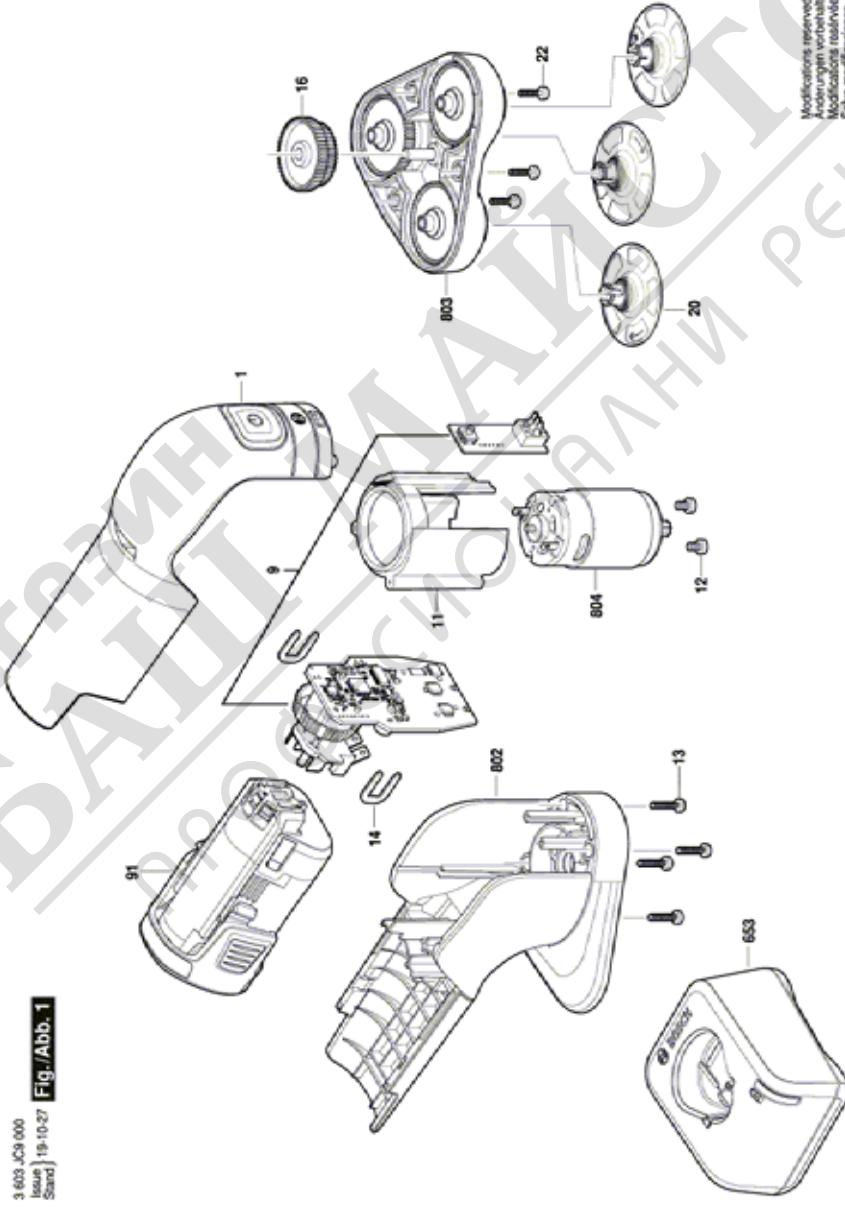

BOSCH

None

EasyCurvSander 12 | 3 603 JC9 000

Table of Content

Списък на резервните части.....	2
Изображение - модел	3

МАГАЗИН МАЙСТОРА
БАШ ПРОФЕСИОНАЛНИ РЕШЕНИЯ

Списък на резервните части

Артикул	Каталожен номер	Описание	Изображение	Цена	Количество	Ценова група
1	1 600 A01 8UZ	КОРПУС	1		1	17
9	1 600 A01 C0H	СЕТ КЛЮЧ	1		1	36
11	1 600 A01 AK7	ВЪЗДУХОТЕЛЯЩА ПЛАТ	1		1	11
12	2 603 414 048	ВИНТ ЦИЛИНД. ГЛАВА ТОРКС M3x5-8.8-Z	1		2	10
13	2 609 110 361	ВИНТ	1		4	10
14	2 609 110 838	ЗАКАЧАЛКА	1		2	10
16	1 600 A01 77E	ЗЪБНО КОЛЕЛО	1		1	15
20	1 600 A01 C8W	ШЛАЙФ-ПЛОЧА	1		3	13
22	2 609 003 106	TORX-ВИНТ	1		1	10
91	1 607 A35 03L	БАТЕРИЯ РВА 12V 2,5Ah O-B	1		1	42
653	2 607 226 187	ЗАРЯДНО EU GAL 12V-20 230/3,6-12V 2A	1		1	33
653	2 607 226 189	ЗАРЯДНО GB GAL 12V-20 230/3,6-12V 2A	1		1	33
802	1 605 806 5XN	РЕДУКТОРНА КУТИЯ	1		1	32
803	1 607 000 E00	КОПРУС ПРЕДАВАВКИ	1		1	38
804	1 607 022 684	ПОСТОЯННОТОКОВ МОТОР	1		1	33
685	1 600 A01 L4A	ПРАХОУЛОВИТЕЛ	2		1	17
686	1 600 A01 AK8	ПРАХОУЛОВИТЕЛ	2		1	13

* Препоръчителна цена на дребно без ДДС.

Изображение - модел - E

Изображение - модел - E

3 603 JC9 000
EasyCurvSander
Sand | 21-07-02 | Fig./Abb. 2

Modifications reserved
Änderungen vorbehalten
Modificaciones reservadas
Salvo modificaciones