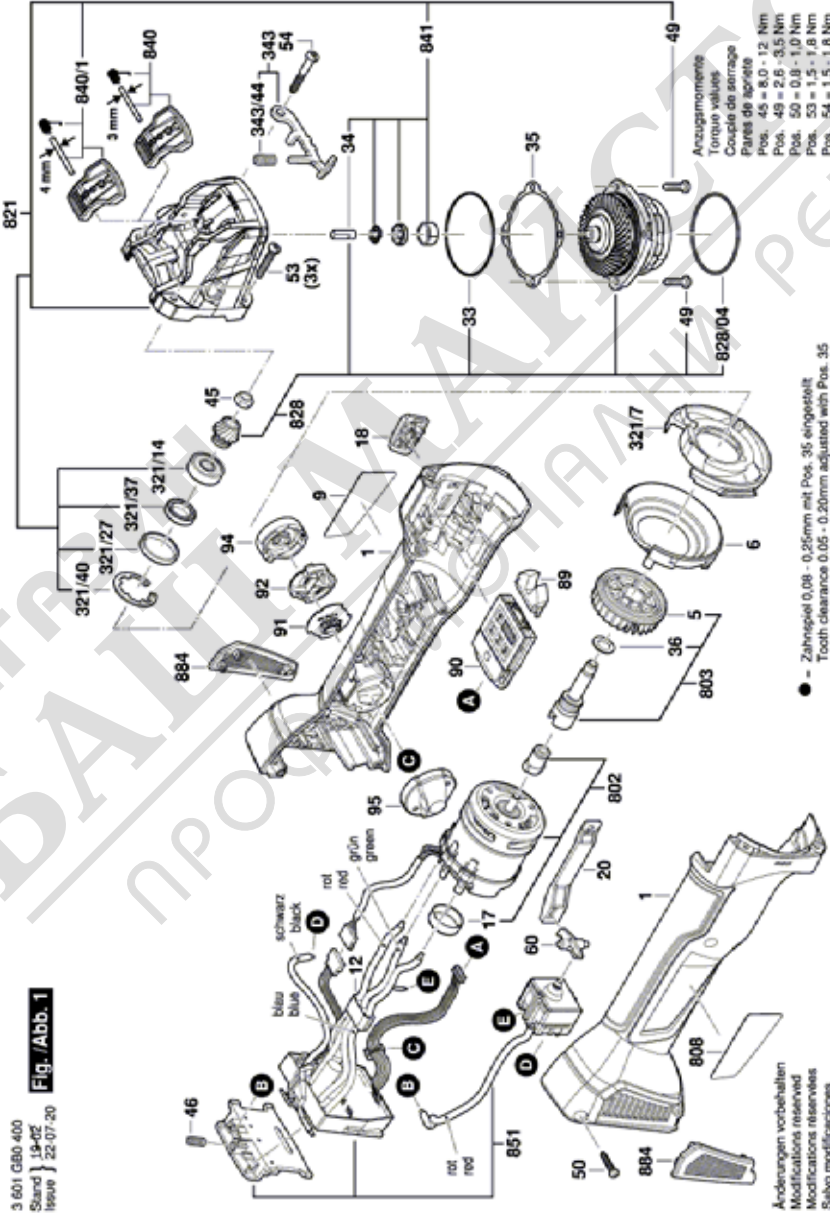

Списък на резервните части

Артикул	Каталожен номер	Описание	Изображение	Цена	Количество	Ценова група
321/7	1 600 591 066	ВЪЗДУШЕН ДИФУЗЕР	1		1	14
343	1 607 000 742	ХЕБЕЛ-ФИКСАТОР	1		1	20
343/44	1 604 611 042	ПРИТИСКАЩА ПРУЖИНА	1		1	11
802	1 607 000 CA4	ЕЛЕКТРОМОТОР	1		1	45
803	1 607 000 CA5	КОНУСОВИДЕН ВАЛ	1		1	24
808	1 601 11A 6JL	ТАБЕЛКА	1		1	13
821	1 607 000 EA0	КОПРУС ПРЕДАВАВКИ	1		1	
828	1 607 000 D5J	К-Т РЕЗЕРВНИ ЧАСТИ	1		1	39
828/04	3 600 210 109	О-ПРЪСТЕН 47,0x1,5 ММ	1		1	12
840	1 607 000 D5X	К-Т РЕЗЕРВНИ ЧАСТИ	1		1	19
840/1	1 607 000 EA6	ХЕБЕЛ	1		1	
841	1 607 000 D5Z	К-Т РЕЗЕРВНИ ЧАСТИ	1		1	17
851	1 607 000 D8Z	СЕТ- КЛЮЧ + ЕЛЕКТРО	1		1	47
884	1 607 000 CA9	ФИЛТЪР	1		1	23
650/1	1 602 025 0A0	ДОПЪЛНИТЕЛНА ДРЪЖКА	2		1	23
651	1 600 A00 XK9	ПРЕДПАЗИТЕЛ 125 ММ	2		1	19
891	1 602 025 09T	ДОПЪЛНИТЕЛНА ДРЪЖКА	2		1	15

* Препоръчителна цена на дребно без ДДС.

Изображение - модел - E