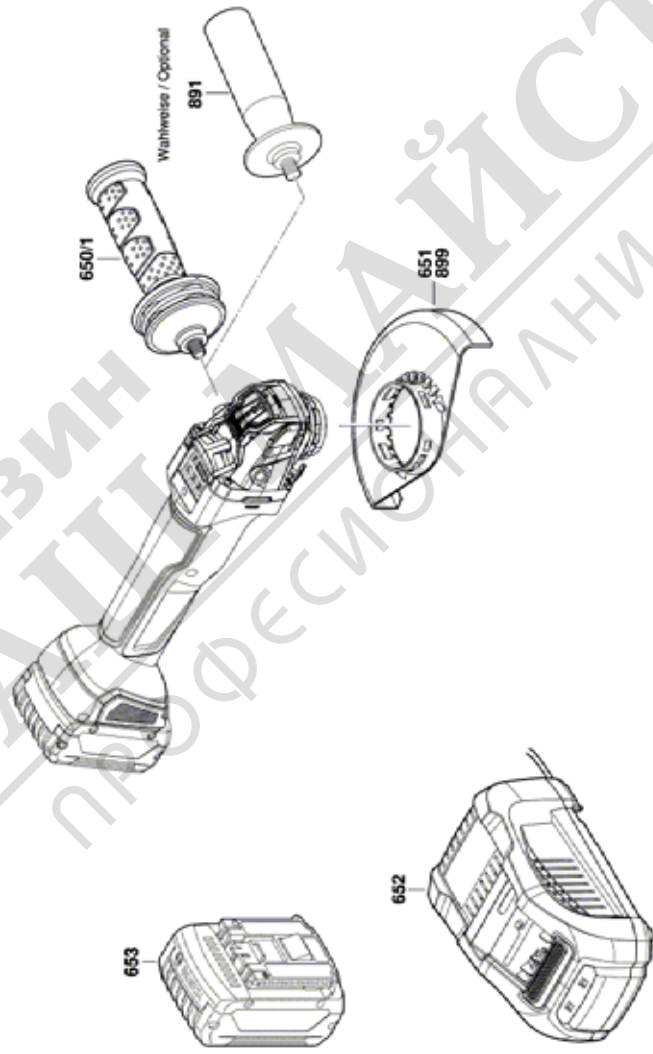

Изображение - модел - E

3 601 GB0 400
Stand } 19-03-21
Issue

Fig. /Abb. 2

Änderungen vorbehalten
Modifications reserved
Modificaciones reservadas
Salvo modificaciones