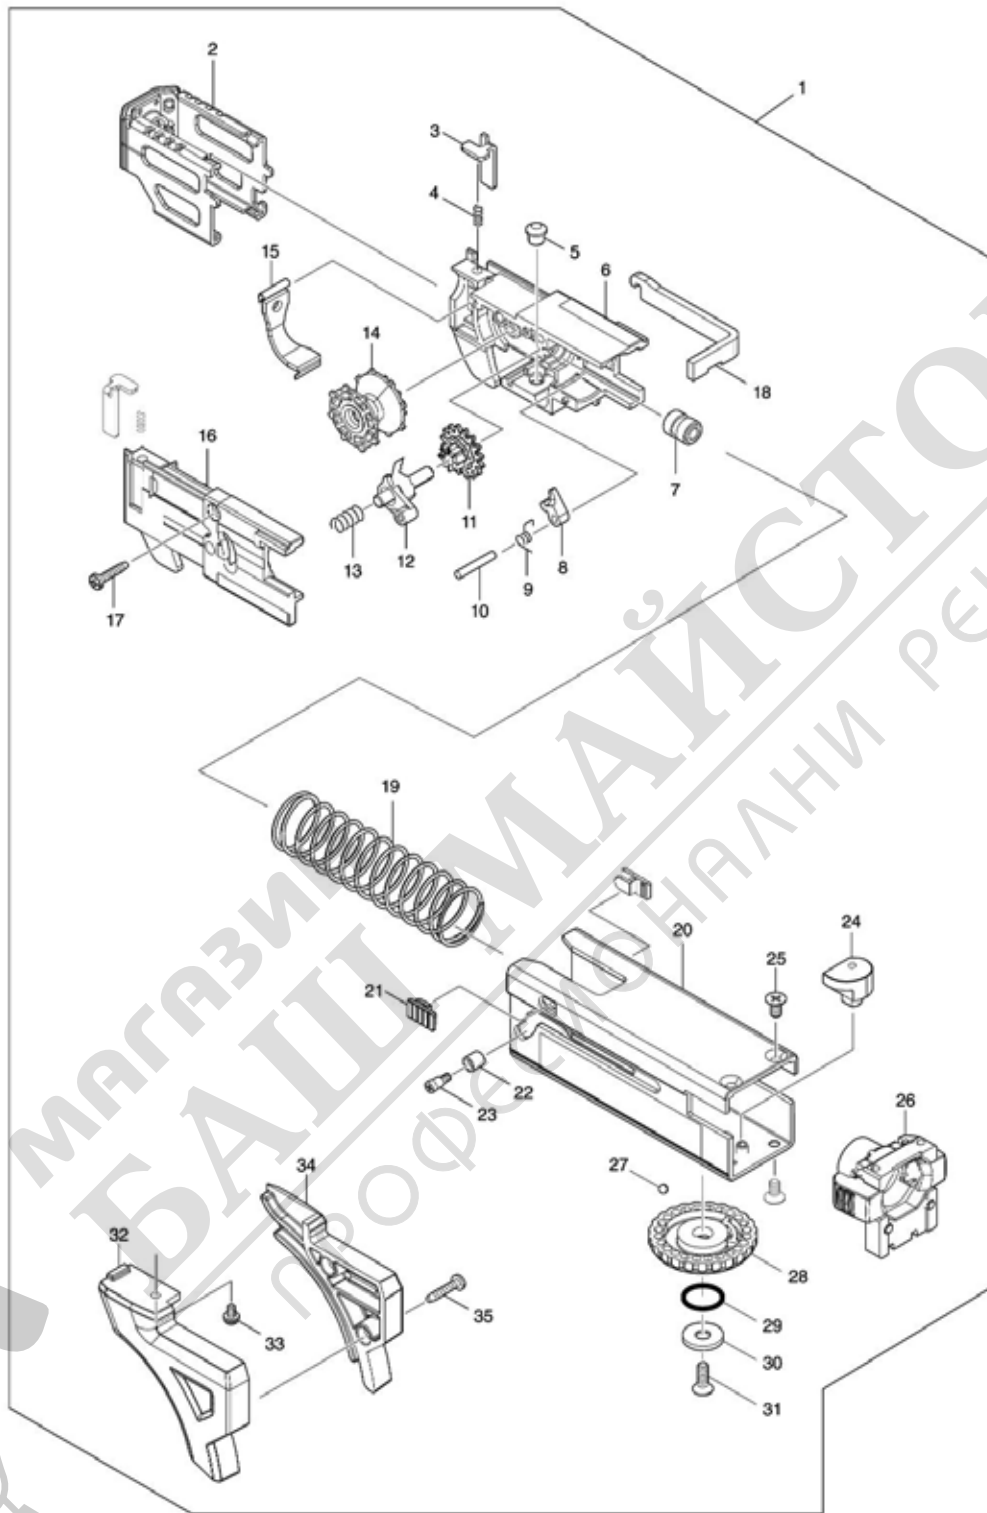

Model No.DFR452 CORDLESS AUTO FEED SCREWDRIVER

Nr.	Part nr.	Name
001	191W93-7	Neusstuk DFR452
002	141A76-5	Basisplaat cpl DFR452
002	422695-3	Kap DFR452
003	345837-1	Handel Bfr540
004	233211-4	Drukveer 2 Bfr540/6844
005	256451-7	Pen 6 6833
006	413525-9	Veerbox
007	257855-6	Bus 5mm DFR452
008	310062-3	Stopper 6833
009	231636-6	Torsieveer 4 6833
010	256158-5	Pen 3 T221Dw
011	226344-2	Tandwiel 16 Schroefunit 6833
012	141A78-1	Ratelarm DFR452
013	233212-2	Drukveer 6 6833
013-1	232771-3	Drukveer 5 DFR452
014	416518-5	Aanvoerwiel Bfr540/50
015	162934-6	Stofafdekkap DFR452
016	141A75-7	Afdekkap DFR452
017	266130-9	Tapschroef 3X16 A
018	347825-4	Plaat DFR452
019	232696-1	Drukveer 21 DFR452
020	141A74-9	Neusstuk 41 cpl DFR452
020	8040Y5-5	Label indicatie neus DFR452
021	450111-5	Blokkeerhandel Bfr540
022	257764-9	Bus Bfr540
023	265177-0	Stelschroef M3 Bfr540
024	313378-5	Schakelpin DFR452
025	912107-9	Kruiskopschroef 4X8
026	141A77-3	Kleminrichting DFR452
026	263032-0	Rubber Pen 4 Btd130F
027	216001-0	Kogel 3,5mm P
028	417056-0	Knop 42Mm 6833/34/35/37 A
029	213107-5	O-Ring 12
030	267201-5	Sluistring 6 6835D
031	912117-6	Verzonken Schroef M4X12
032	183T81-0	Schroefgeleiderset DFR452
033	265A38-0	Met.Schroef M3x6mm WR100D
034	183T81-0	Schroefgeleiderset DFR452
035	266130-9	Tapschroef 3X16 A
036	266045-0	Tapschroef Pt4X20 A
037	141A64-2	Tandwielhuis cpl DFR452/551
037	213265-7	O-Ring 17 Hr2400
037	213380-7	O-Ring 24 Hr2440/50 A
038	141A67-6	As 270s cpl DFR452/551
039	216019-1	Stalen Kogel 3
040	141J99-7	Tandwiel 21-25 cpl DFR/551 A