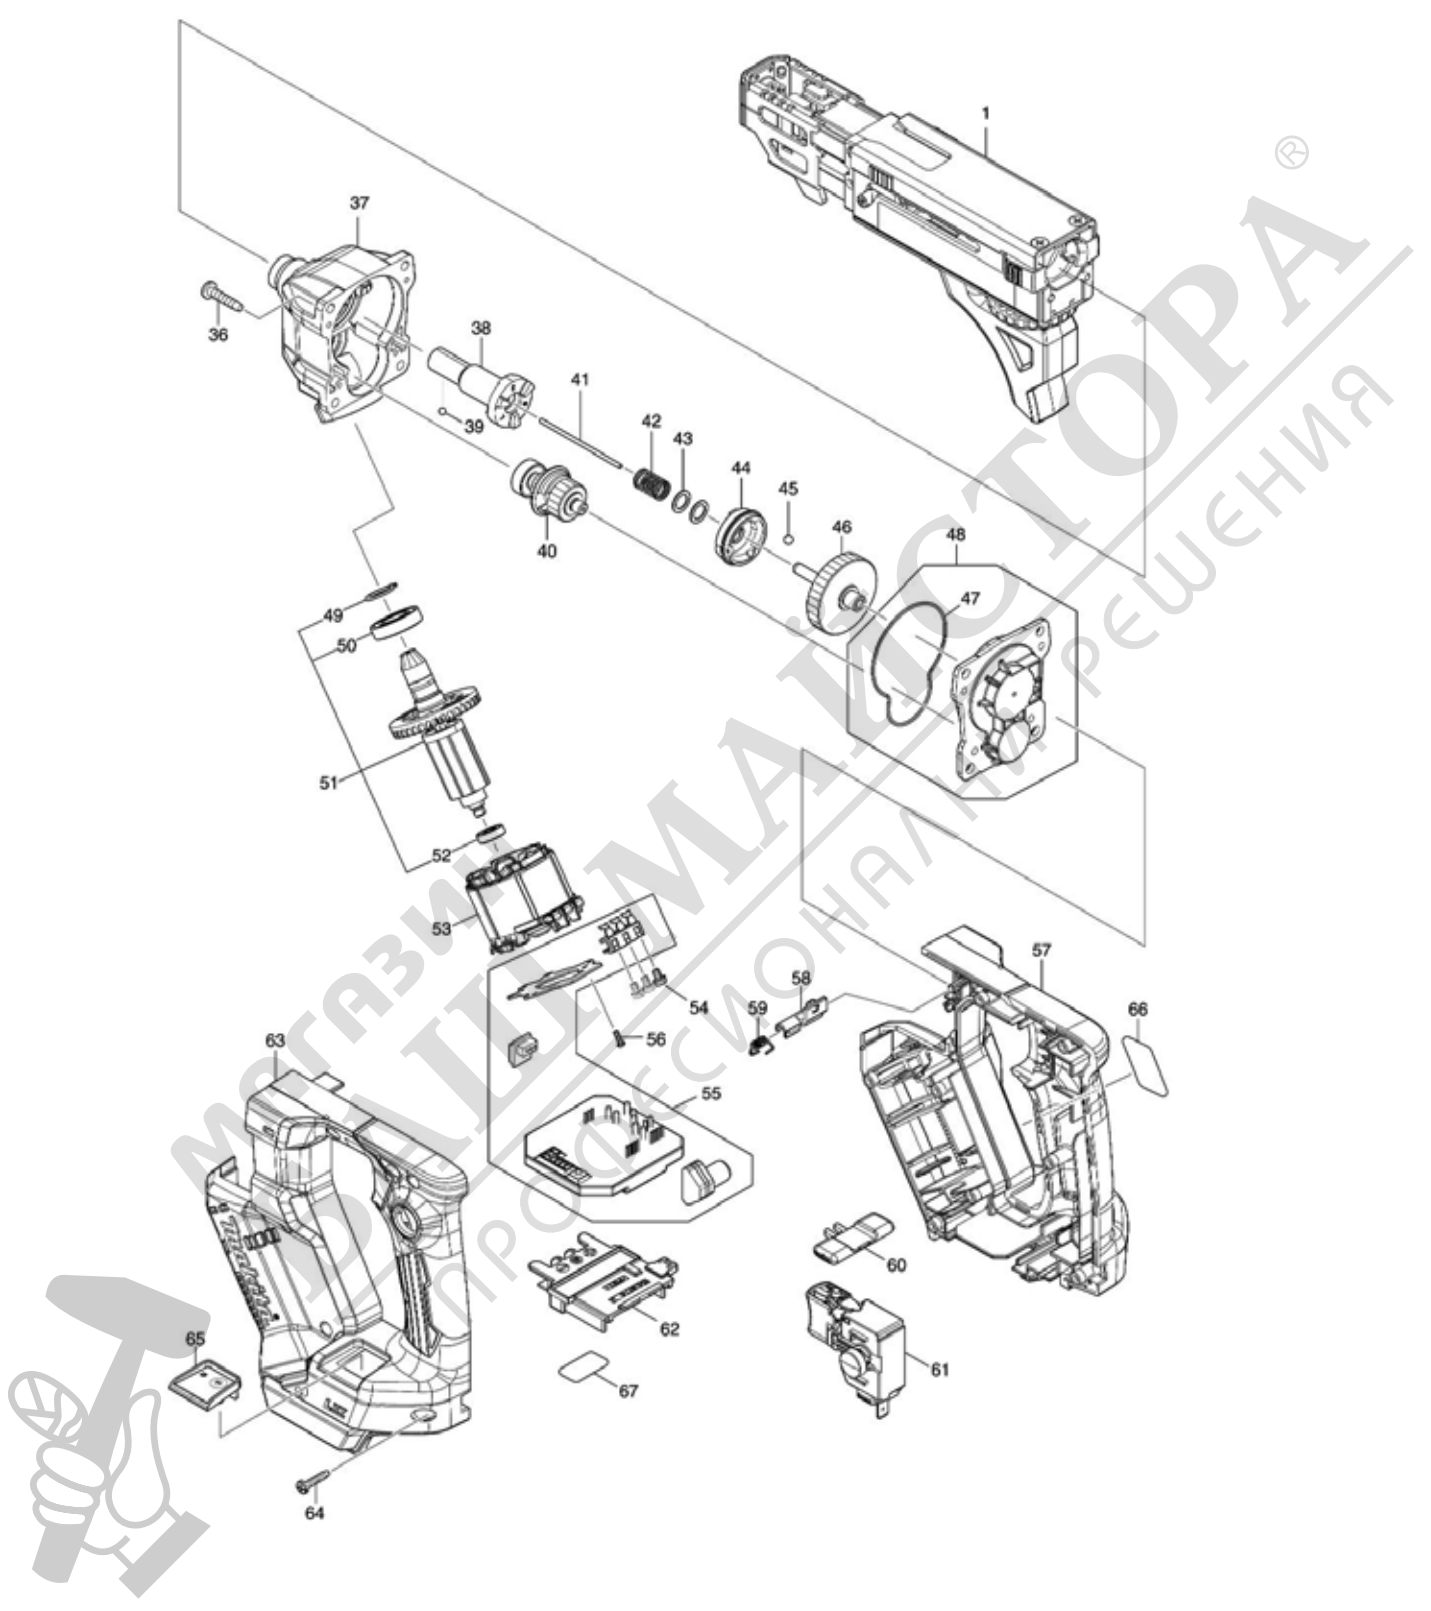

Model No.DFR452 CORDLESS AUTO FEED SCREWDRIVER

Nr.	Part nr.	Name
001	191W93-7	Neusstuk DFR452
002	141A76-5	Basisplaat cpl DFR452
002	422695-3	Kap DFR452
003	345837-1	Handel Bfr540
004	233211-4	Drukveer 2 Bfr540/6844
005	256451-7	Pen 6 6833
006	413525-9	Veerbox
007	257855-6	Bus 5mm DFR452
008	310062-3	Stopper 6833
009	231636-6	Torsieveer 4 6833
010	256158-5	Pen 3 T221Dw
011	226344-2	Tandwiel 16 Schroefunit 6833
012	141A78-1	Ratelarm DFR452
013	233212-2	Drukveer 6 6833
013-1	232771-3	Drukveer 5 DFR452
014	416518-5	Aanvoerwiel Bfr540/50
015	162934-6	Stofafdekkap DFR452
016	141A75-7	Afdekkap DFR452
017	266130-9	Tapschroef 3X16 A
018	347825-4	Plaat DFR452
019	232696-1	Drukveer 21 DFR452
020	141A74-9	Neusstuk 41 cpl DFR452
020	8040Y5-5	Label indicatie neus DFR452
021	450111-5	Blokkeerhandel Bfr540
022	257764-9	Bus Bfr540
023	265177-0	Stelschroef M3 Bfr540
024	313378-5	Schakelpin DFR452
025	912107-9	Kruiskopschroef 4X8
026	141A77-3	Kleminrichting DFR452
026	263032-0	Rubber Pen 4 Btd130F
027	216001-0	Kogel 3,5mm P
028	417056-0	Knop 42Mm 6833/34/35/37 A
029	213107-5	O-Ring 12
030	267201-5	Sluistring 6 6835D
031	912117-6	Verzonken Schroef M4X12
032	183T81-0	Schroefgeleiderset DFR452
033	265A38-0	Met.Schroef M3x6mm WR100D
034	183T81-0	Schroefgeleiderset DFR452
035	266130-9	Tapschroef 3X16 A
036	266045-0	Tapschroef Pt4X20 A
037	141A64-2	Tandwielhuis cpl DFR452/551
037	213265-7	O-Ring 17 Hr2400
037	213380-7	O-Ring 24 Hr2440/50 A
038	141A67-6	As 270s cpl DFR452/551
039	216019-1	Stalen Kogel 3
040	141J99-7	Tandwiel 21-25 cpl DFR/551 A