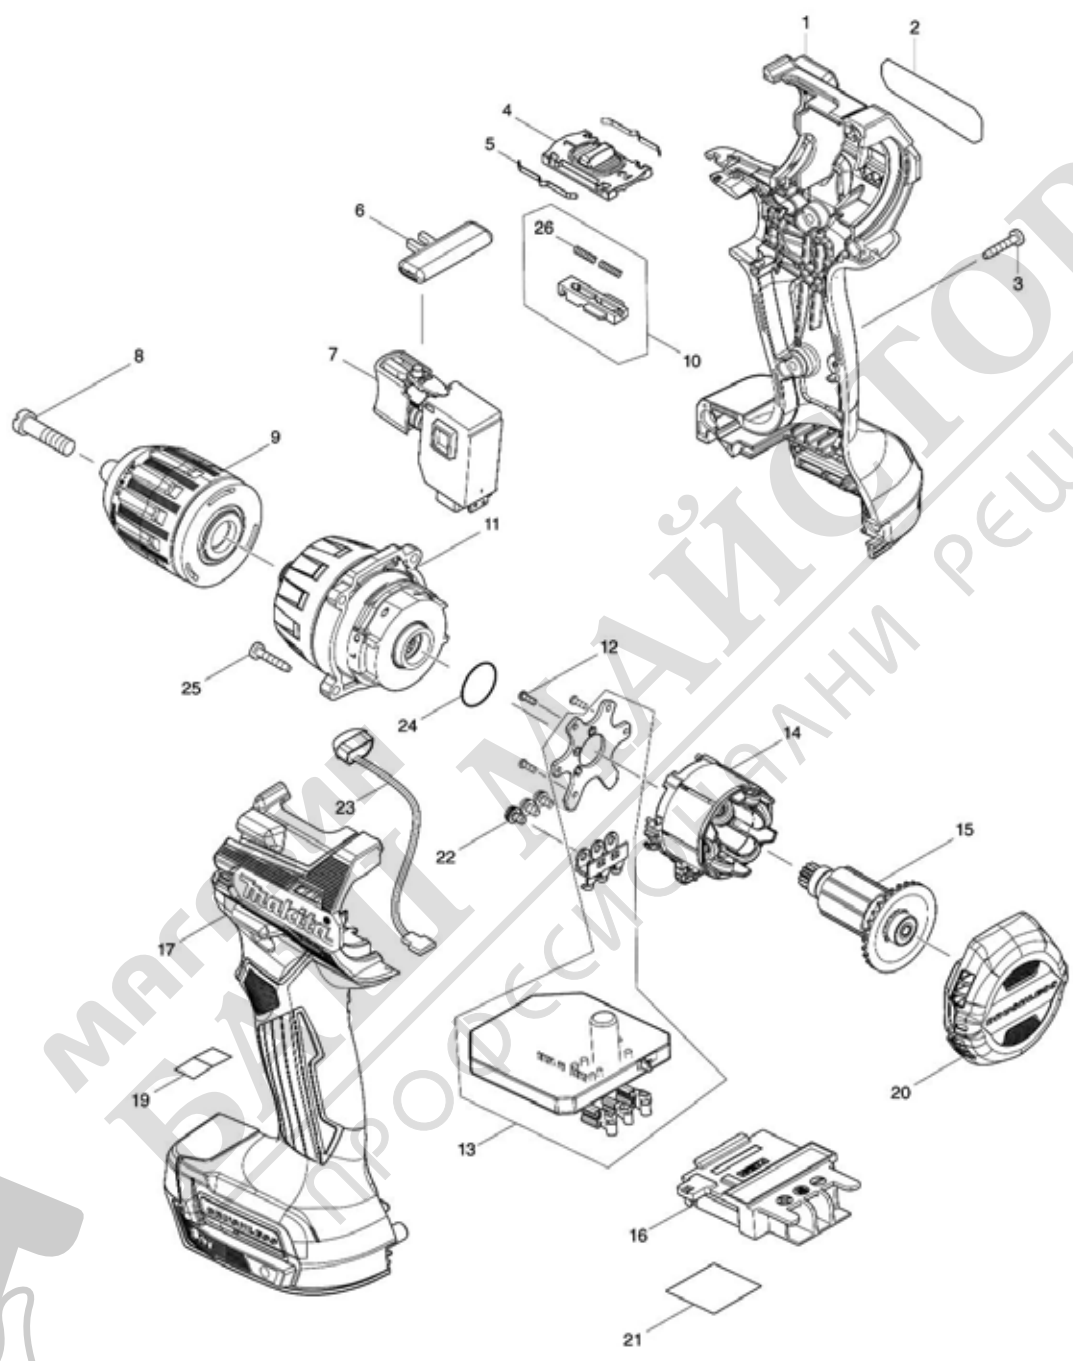

Model No.DDF487 CORDLESS DRIVER DRILL

Nr.	Part nr.	Name
001	183S07-6	Motorhuiset DDF487
001C10	263005-3	Rubber Pen 6 AC320H P
001C20	252126-6	Borgmoer M4X7Mm Mt070
002	858E10-9	Naamplaat DDF487
003	266429-2	Tapschroef 3X16 P
004	413310-0	Toerenhendel DDF/DHP487
005	232493-5	Bladveer DF333D
006	419041-9	L/R Schakelknop Btd130F
007	650689-0	Schakelaar Bdf/Bhp459 P
007-1	650005-6	Schakelaar DDF/DHP487 A
008	251468-5	Boorkopschroef M6X22Mm Li
009	763256-3	Boorkop snelspan 1,5-13Mm
010	127758-7	Schakelhendelset DDF/DHP487
011	122B22-3	Tandwielset DDF487 A
012	266490-9	Parker Ck 2X6Mm DDF483 P
013	620E45-8	Controller DDF/DHP487
014	629A41-9	Veld DDF/DHP487
015	619671-8	Anker DDF/DHP487
016	643874-2	Aansluitunit Dhp483
017	183S07-6	Motorhuiset DDF487
017C10	263005-3	Rubber Pen 6 AC320H P
017C20	252126-6	Borgmoer M4X7Mm Mt070
020	413309-5	Achterdeksel DDF/DHP487
021	858E18-3	Label serienummer DDF487
022	652069-6	Kruiskop Schroef M3X6
023	620549-0	Licht Circuit Dhp483
024	213087-5	O-Ring 10 AN930H P
025	266429-2	Tapschroef 3X16 P
026	233025-1	Drukveer 2 6702Dw