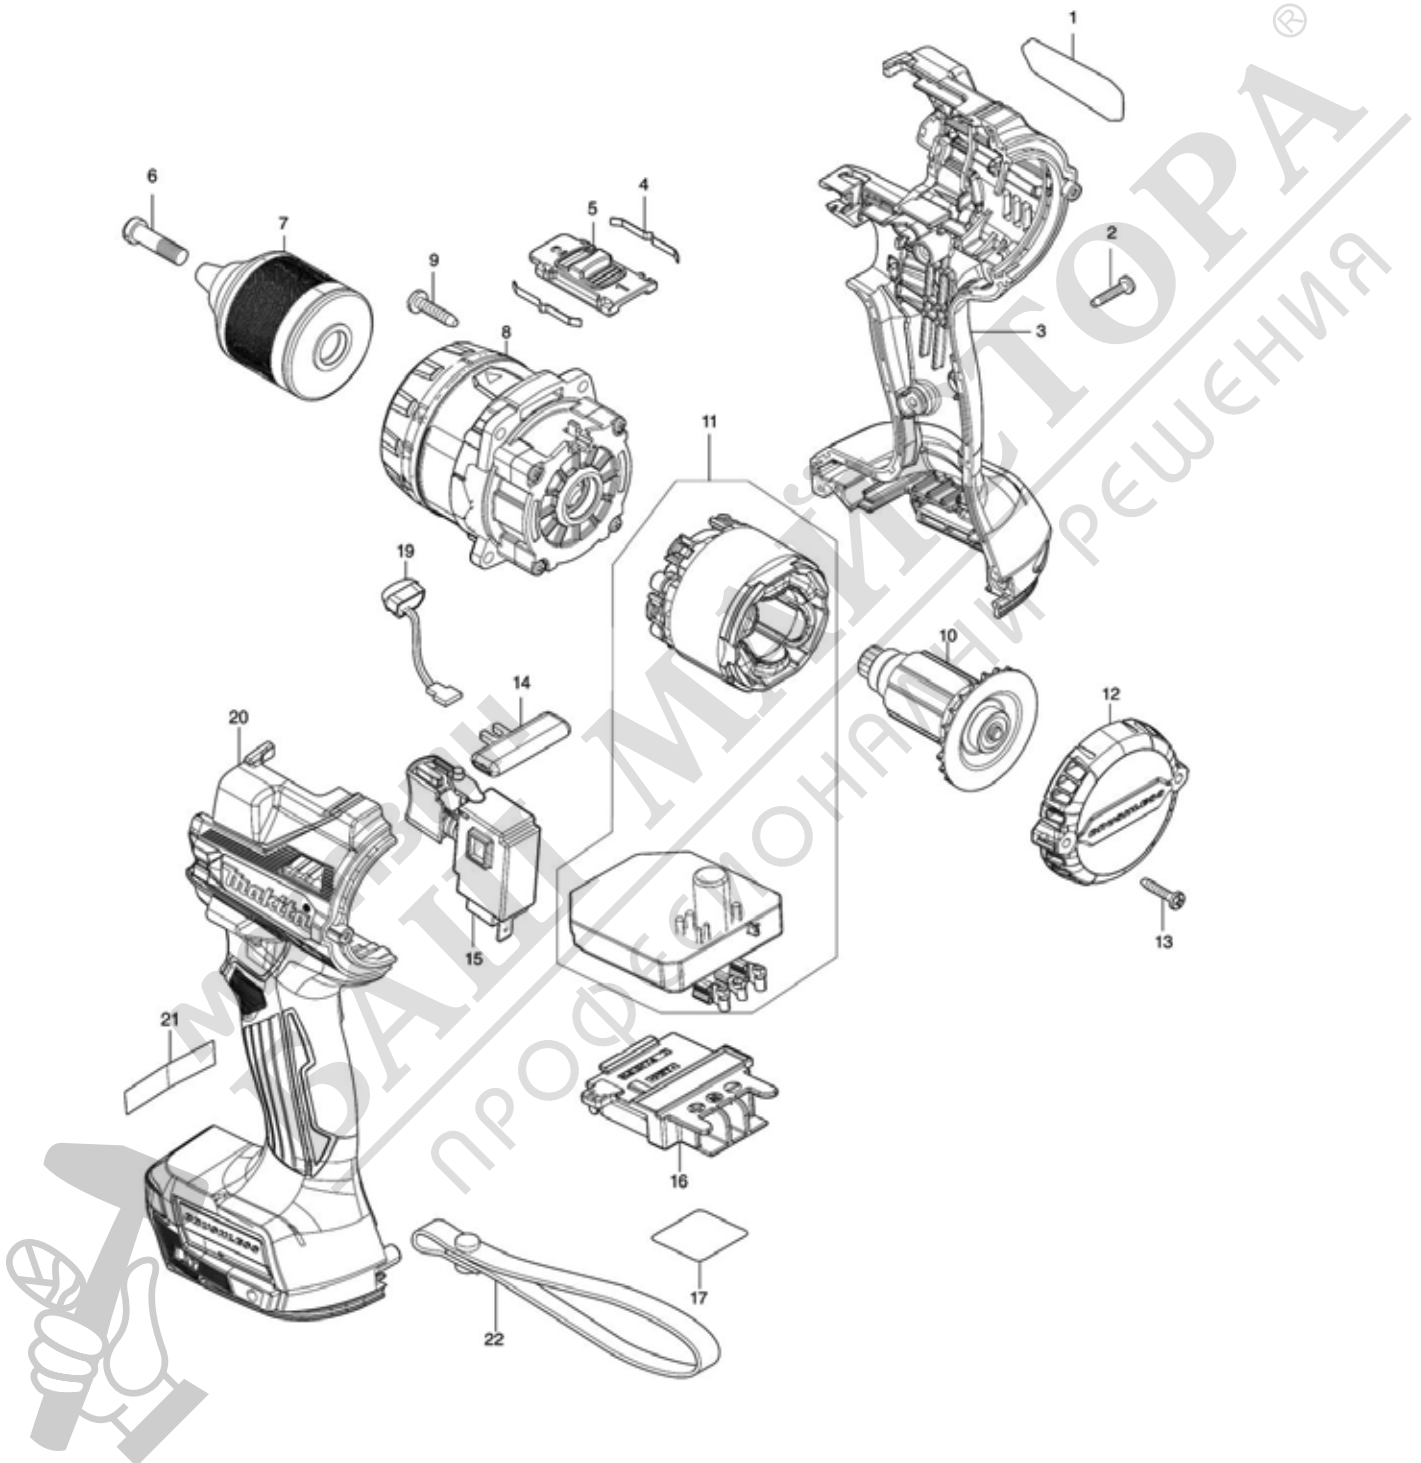

Model No.DDF486 CORDLESS HAMMER DRIVER DRILL

Nr.	Part nr.	Name
001	811B51-8	Naamplaat DDF486
002	266130-9	Tapschroef 3X16 A
003	183R83-4	Motorhuis DDF486
003C10	263005-3	Rubber Pen 6 AC320H P
003C20	252126-6	Borgmoer M4X7Mm Mt070
004	232220-0	Bladveer 6349D
005	127494-5	Schakelknop DF001G
005C10	233438-6	Drukveer 4 Bdf440
006	251468-5	Boorkopschroef M6X22Mm Li
007	763248-2	Boorkop snelspan 1,5-13mm
008	127699-7	Tandwielset DDF486 P
008-1	122D49-5	Tandwielset DDF486 A
009	266326-2	Tap Schroef 4X18mm P
010	619656-4	Anker DDF486
011	629A33-8	Veld DDF486 P
011-1	629C05-5	Veld DDF486 A
012	413405-9	Afdekkap DDF486
013	266130-9	Tapschroef 3X16 A
014	419041-9	L/R Schakelknop Btd130F
015	651443-5	Schakelaar C3JR-4B DF001G
016	643874-2	Aansluitunit Dhp483
017	811B59-2	Label serienr DDF486
019	620549-0	Licht Circuit Dhp483
020	183R83-4	Motorhuis DDF486
020C10	263005-3	Rubber Pen 6 AC320H P
020C20	252126-6	Borgmoer M4X7Mm Mt070