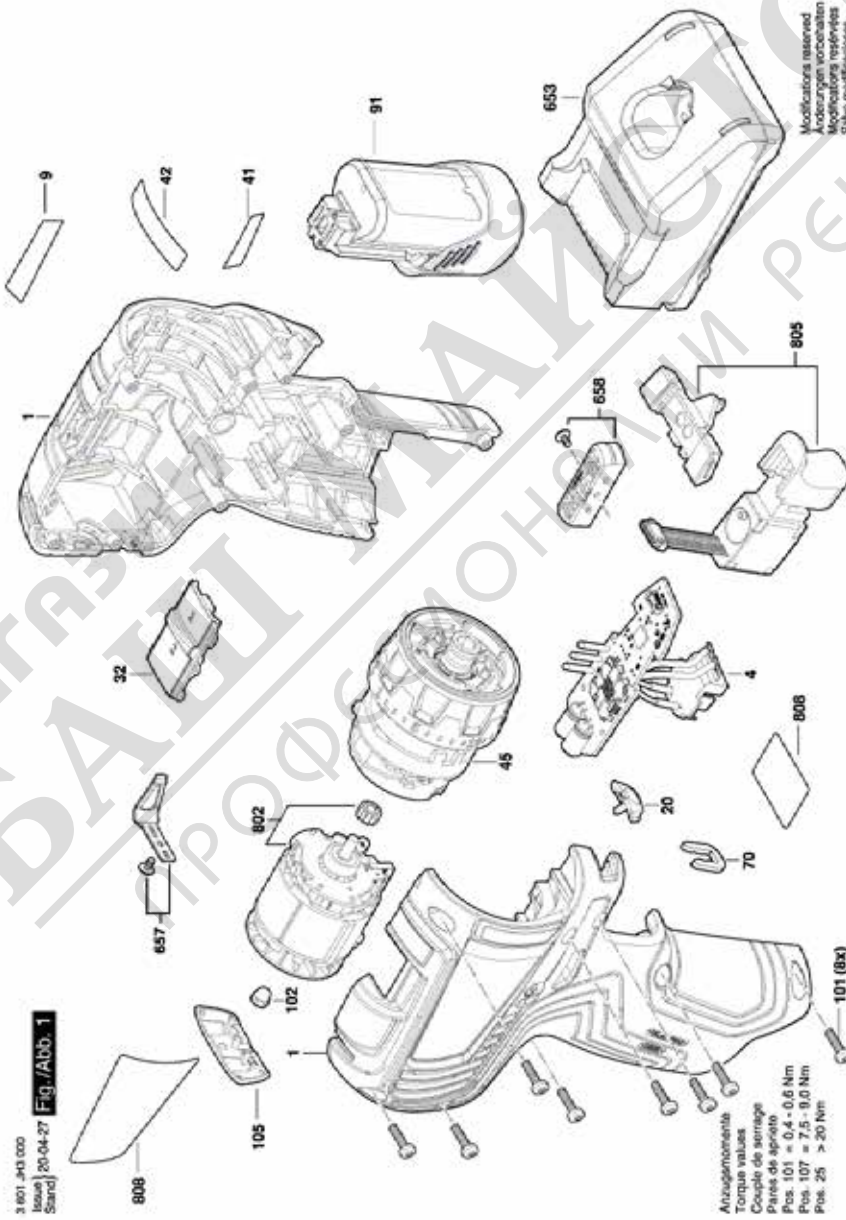

Списък на резервните части

Артикул	Каталожен номер	Описание	Изображение	Цена	Количество	Ценова група
1	1 600 A01 3ZK	КОРПУС	1		1	25
4	1 607 233 5HJ	СЕТ- КЛЮЧ + ЕЛЕКТРО	1		1	36
9	1 601 11C 2VH	ТАБЕЛКА	1		1	13
20	1 600 A01 6R3	ЛЕЩА	1		1	10
32	1 600 A01 3HK	МОДУЛ ПРЕВКЛЮЧВАНЕ	1		1	11
41	1 601 11C 2MP	СТИКЕР	1		1	13
42	1 601 11C 2NE	СТИКЕР	1		1	13
45	1 600 A01 95M	СЪЕДИНИТЕЛ	1		1	37
70	2 609 110 537	КЛИП	1		1	11
91	1 607 A35 06A	БАТЕРИЯ GBA 12V 3,0 Ah Li	1		2	42
101	2 609 110 883	ВИНТ	1		8	10
102	1 600 A01 6R4	ГАЙКА-КАПАК	1		1	10
105	1 600 A01 8UV	ЦВЕТЕН КЛИП	1		1	10
653	2 607 226 219	ЗАРЯДНО EU GAL 12V-40	1		1	39
653	2 607 226 221	ЗАРЯДНО GAL 12V-40 220V-240V 10,8-12V 4A	1		1	39
657	1 600 A02 47P	КЛАМЕР	1		1	17
658	1 600 A02 0HN	ДЪРЖАЧ	1		1	11
802	1 600 A01 M97	Безчетков DC мотор	1		1	36
805	1 607 000 E1T	ПУСКОВ КЛЮЧ	1		1	27
808	1 600 A01 M6F	ТАБЕЛКА	1		1	13
855	1 600 A00 5HR	Приставка патронник	2		1	34
856	1 600 A00 5HS	ДЪРЖАЧ	2		1	
857	1 600 A00 5HP	Ъглова приставка	2		1	
858	1 600 A00 5HN	Ексцентрикова приставка	2		1	

* Препоръчителна цена на дребно без ДДС.

Изображение - модел - E