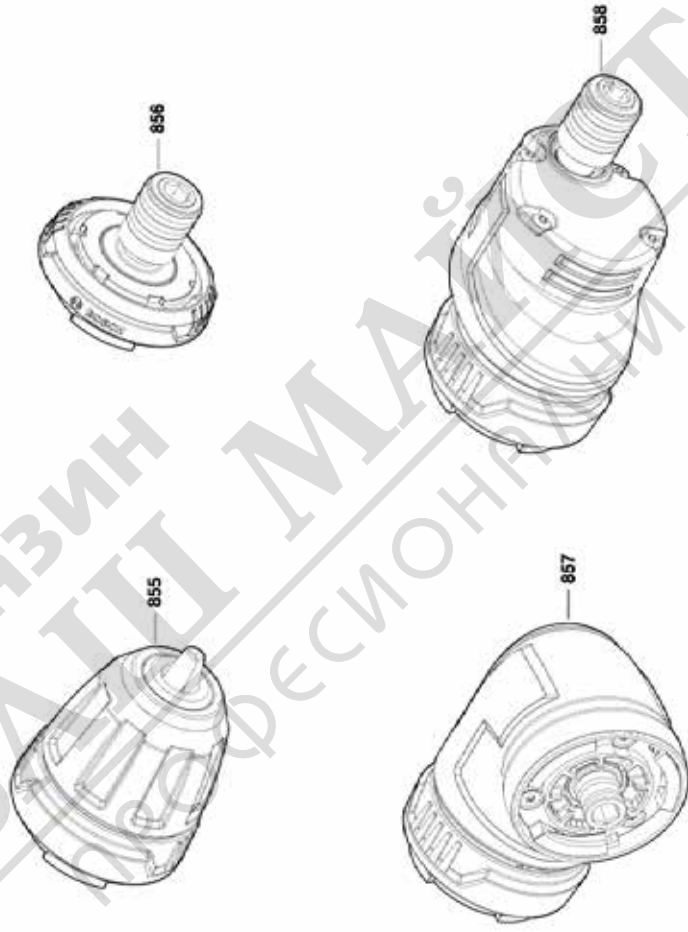

Изображение - модел - E

3 601 JH3 000
Issue | 19-06-12 | Fig./Abb. 2