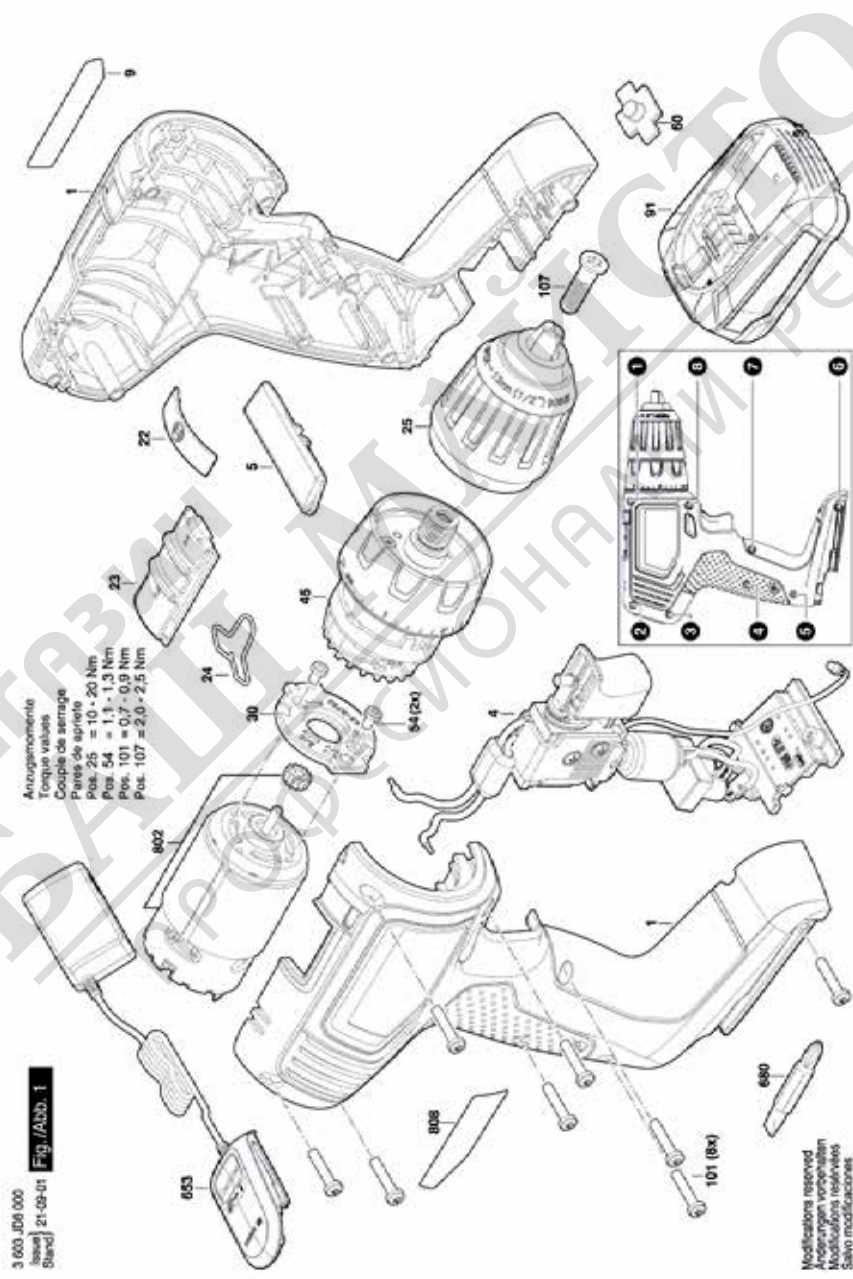

Списък на резервните части

Артикул	Каталожен номер	Описание	Изображение	Цена	Количество	Ценова група
1	1 605 806 699	КОРПУС	1		1	26
4	2 607 202 525	ШАЛТЕР-СЕТ	1		1	32
5	2 609 004 264	ХЕБЕЛ	1		1	11
9	1 601 11C 4D5	ТАБЕЛКА EasyDrill 18V-40	1		1	13
22	1 600 A01 AS2	Символна табелка	1		1	13
23	1 600 A02 1Z3	РЕВЕРС	1		1	10
24	2 609 004 496	ПРУЖИНА	1		1	11
25	2 609 112 190	БЪРЗОЗАТЯГАЩ ПАТРОН	1		1	24
30	1 600 A02 2JC	ФЛАНЕЦ	1		1	12
45	1 600 A02 3Z3	СЪЕДИНИТЕЛ	1		1	30
54	2 603 414 048	ВИНТ ЦИЛИНД. ГЛАВА ТОРКС M3x5-8.8-Z	1		2	10
60	1 600 A02 2JD	ОБЕКТИВ	1		1	10
91	1 607 A35 0JM	БАТЕРИЯ РВА 18V/1,5 Ah W-A	1		1	40
91	2 607 337 211	БАТЕРИЯ РВА 18V 2,0 Ah W-B	1		1	43
101	2 609 110 201	ТОРХ-ВИНТ 3x16	1		11	10
107	2 603 421 229	ВИНТ M6x23 ЛЯВА РЕЗБА	1		1	11
653	2 607 226 389	ЗАРЯДНО AUS AL1810CV	1		1	34
653	2 607 226 517	ЗАРЯДНО EU AL 18V-20 230V 2A	1		1	33
653	2 607 226 519	ЗАРЯДНО UK AL 18V-20 230V 2A	1		1	33
680	2 609 160 063	БИТ ЗА ОТВЕРТКА	1		1	15
802	1 607 022 6AM	ПОСТОЯННОТОКОВ МОТОР	1		1	30
808	1 601 11A 90Z	ТАБЕЛКА	1		1	13

* Препоръчителна цена на дребно без ДДС.

Изображение - модел - E