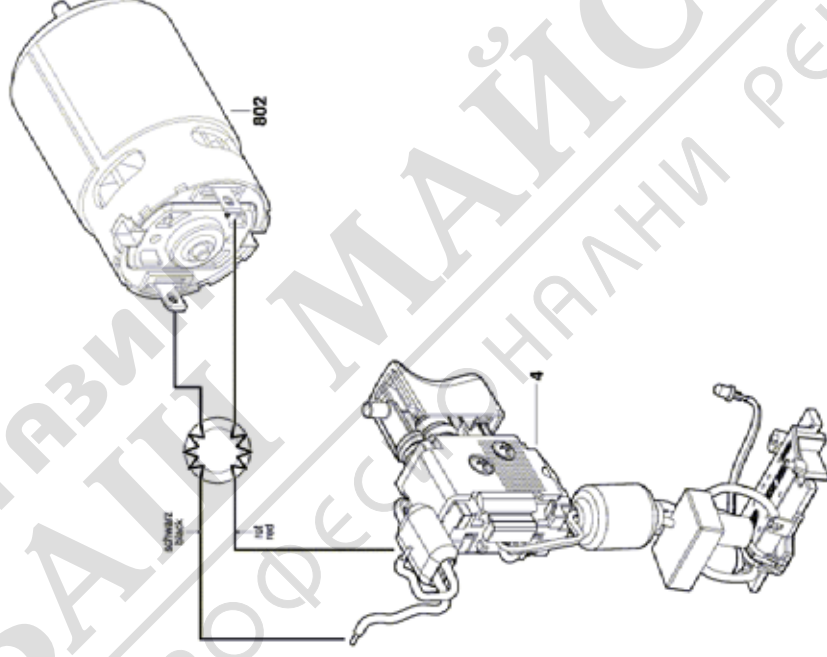

Изображение - модел - Е

3 603 JD8 000
[Accessories]
[Stand] 21-09-01 Fig./Abb. 2