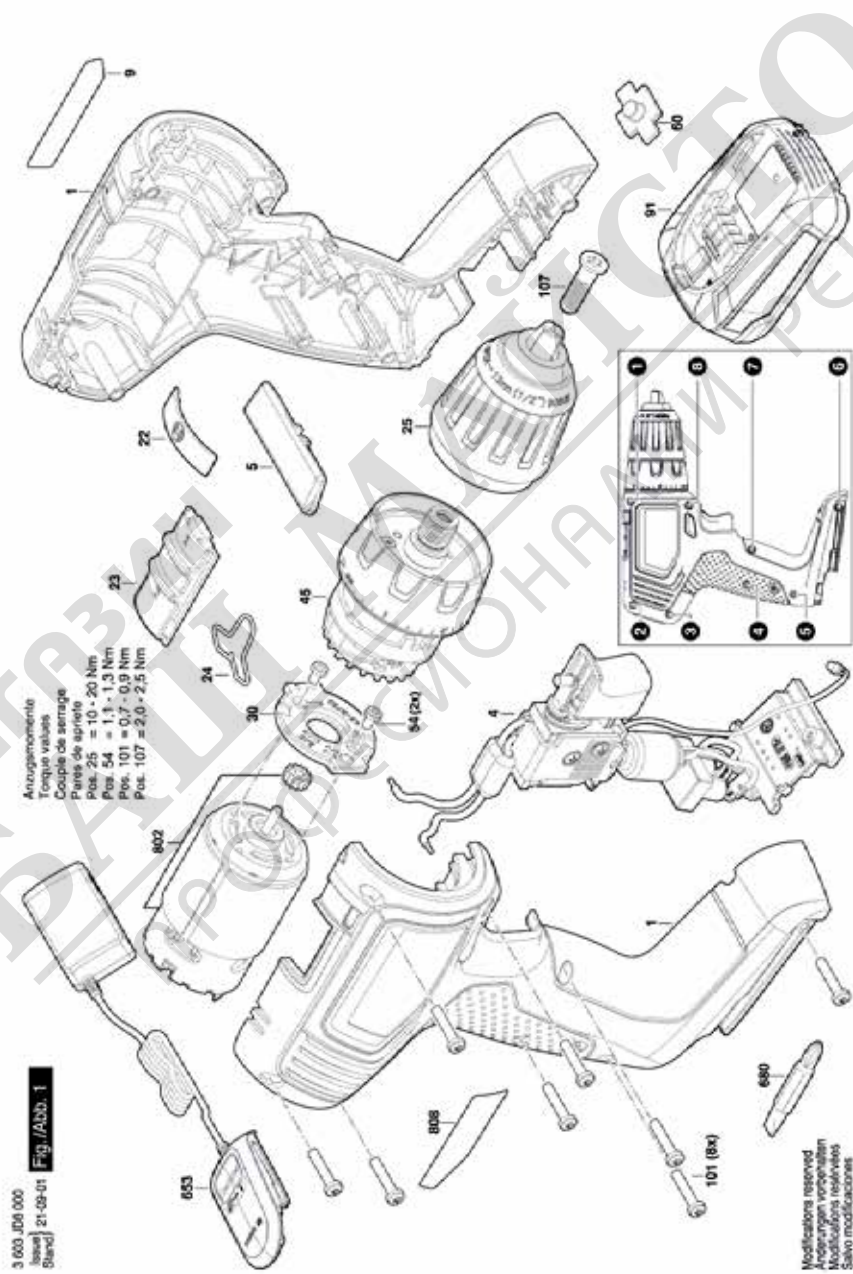

Списък на резервните части

Артикул	Каталожен номер	Описание	Изображение	Цена	Количество	Ценова група
1	1 605 806 699	КОРПУС	1		1	26
4	2 607 202 525	ШАЛТЕР-СЕТ	1		1	32
5	2 609 004 264	ХЕБЕЛ	1		1	11
9	1 601 11C 4D5	ТАБЕЛКА EasyDrill 18V-40	1		1	13
22	1 600 A01 AS2	Символна табелка	1		1	13
23	1 600 A02 1Z3	РЕВЕРС	1		1	10
24	2 609 004 496	ПРУЖИНА	1		1	11
25	2 609 112 190	БЪРЗОЗАТЯГАЩ ПАТРОН	1		1	24
30	1 600 A02 2JC	ФЛАНЕЦ	1		1	12
45	1 600 A02 3Z3	СЪЕДИНИТЕЛ	1		1	30
54	2 603 414 048	ВИНТ ЦИЛИНД. ГЛАВА ТОРКС M3x5-8.8-Z	1		2	10
60	1 600 A02 2JD	ОБЕКТИВ	1		1	10
91	1 607 A35 0JM	БАТЕРИЯ РВА 18V/1,5 Ah W-A	1		1	40
91	2 607 337 211	БАТЕРИЯ РВА 18V 2,0 Ah W-B	1		1	43
101	2 609 110 201	ТОRX-ВИНТ 3x16	1		11	10
107	2 603 421 229	ВИНТ M6x23 ЛЯВА РЕЗБА	1		1	11
653	2 607 226 389	ЗАРЯДНО AUS AL1810CV	1		1	34
653	2 607 226 517	ЗАРЯДНО EU AL 18V-20 230V 2A	1		1	33
653	2 607 226 519	ЗАРЯДНО UK AL 18V-20 230V 2A	1		1	33
680	2 609 160 063	БИТ ЗА ОТВЕРТКА	1		1	15
802	1 607 022 6AM	ПОСТОЯННОТОКОВ МОТОР	1		1	30
808	1 601 11A 90Z	ТАБЕЛКА	1		1	13

* Препоръчителна цена на дребно без ДДС.

Изображение - модел - E