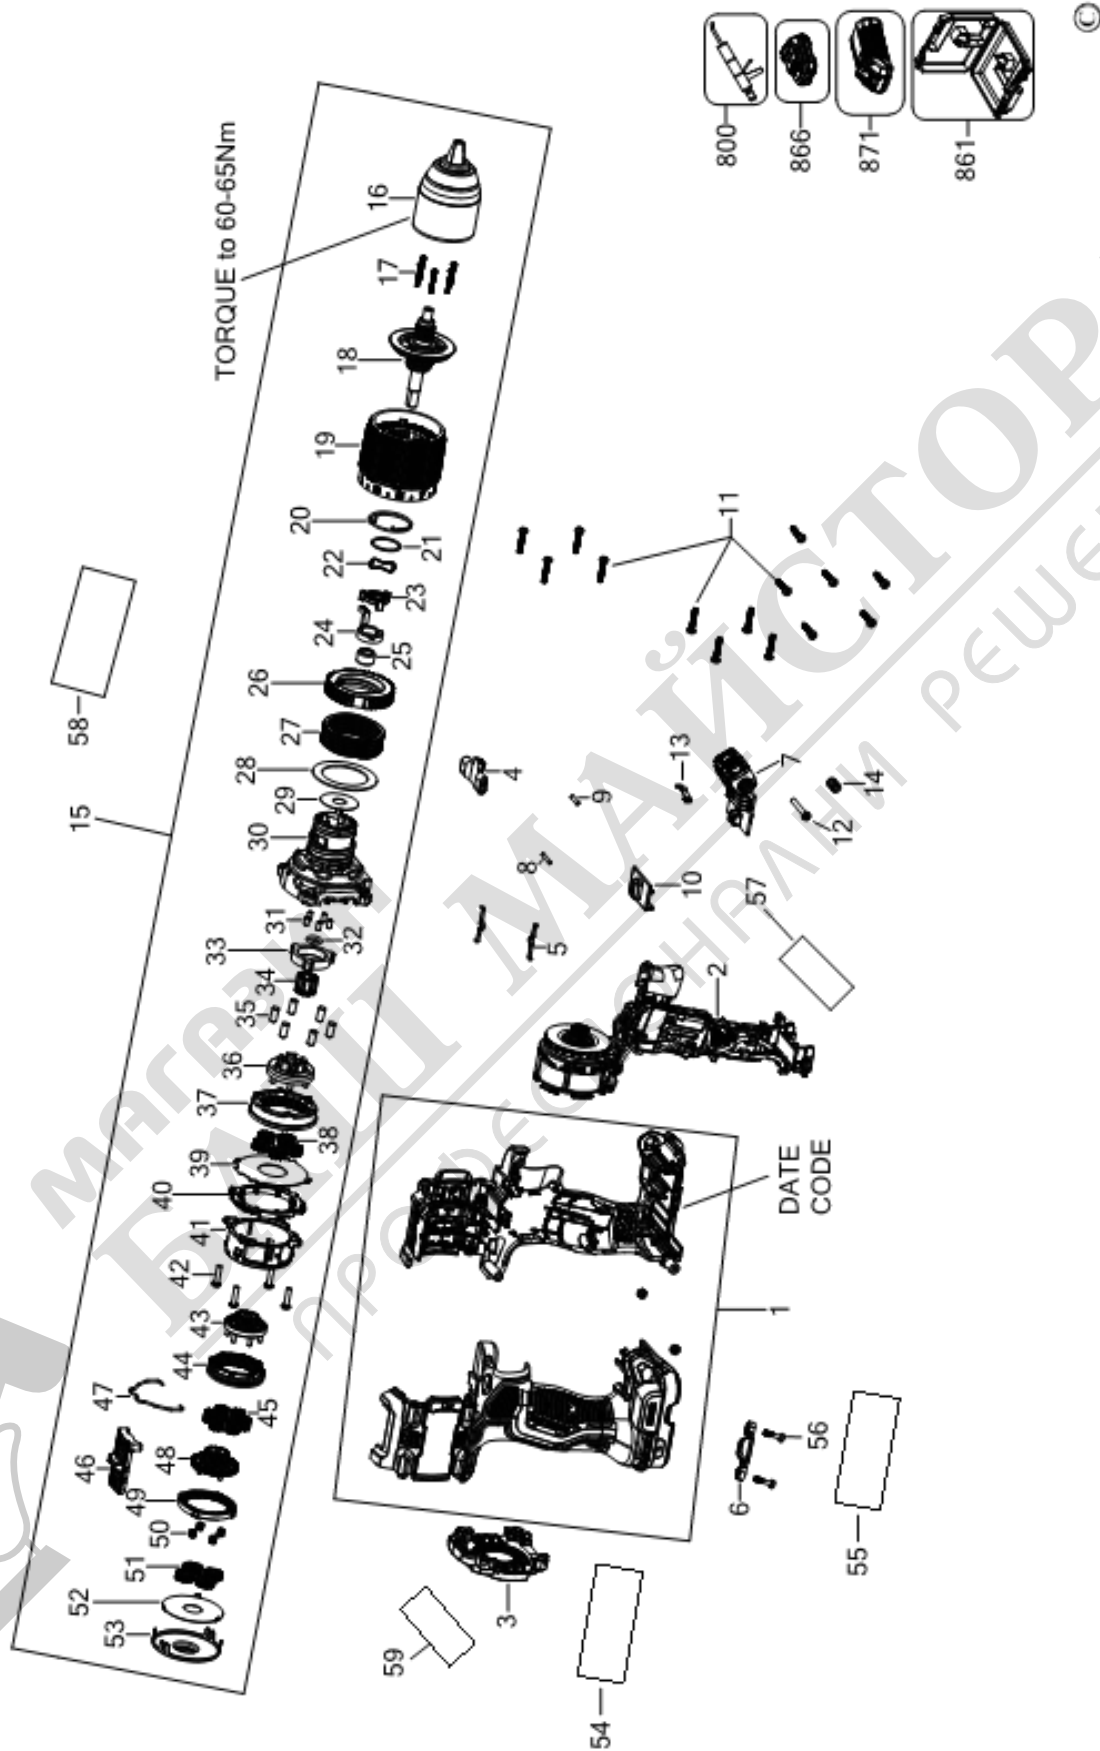

DEWALT

DCD805

Typ
1

E21077

www.2helpU.com

29/7/2021

Parts List DCD805E1T DRILL/DRIVER 1

Item	Part Number	Qty	Part Description	General Description	Other Info	Repair Inst	Markets
1	NA075424	1	CLAMSHELL SET			No	QW
2	NA034896	1	MOTOR & SWITCH SA			No	QW
3	N882247	1	CAP			No	QW
4	N399342	1	ACTUATOR FWD/REV			No	QW
5	N014681	2	LEAF SPRING			No	QW
6	N787996	1	INSERT			No	QW
7	N883994	1	LED LIGHT			No	QW
8	N917079	1	ROLL PIN			No	QW
9	N071836	1	ROLL PIN			No	QW
10	N393603	1	SELECTOR			No	QW
11	682211-00	14	SCREW			No	QW
12	330019-62	1	SCREW			No	QW
13	N392855	1	DETENT			No	QW
14	N929081	1	SPRING COMPRESSION			No	QW
15	NA088103	1	GEAR CASE SA			No	QW
16	N928691	1	CHUCK			No	QW
17	N039795	5	SCREW			No	QW
18	NA088145	1	SPINDLE SA			No	QW
19	N862710	1	COLLAR			No	QW
20	N616763	1	SPRING			No	QW
21	N613395	1	WASHER			No	QW
22	N618571	1	WASHER			No	QW
23	N598614	1	GEAR			No	QW
24	N598613	1	GEAR			No	QW
25	330004-27	1	BEARING NEEDLE			No	QW
26	NA029540	1	NUT			No	QW
27	N422472	1	SPRING			No	QW
28	N854140	1	WASHER			No	QW
29	N090435	1	WASHER			No	QW
30	NA018848	1	HOUSING			No	QW
31	N093416	5	ROLLER			No	QW
32	N560646	1	O RING			No	QW