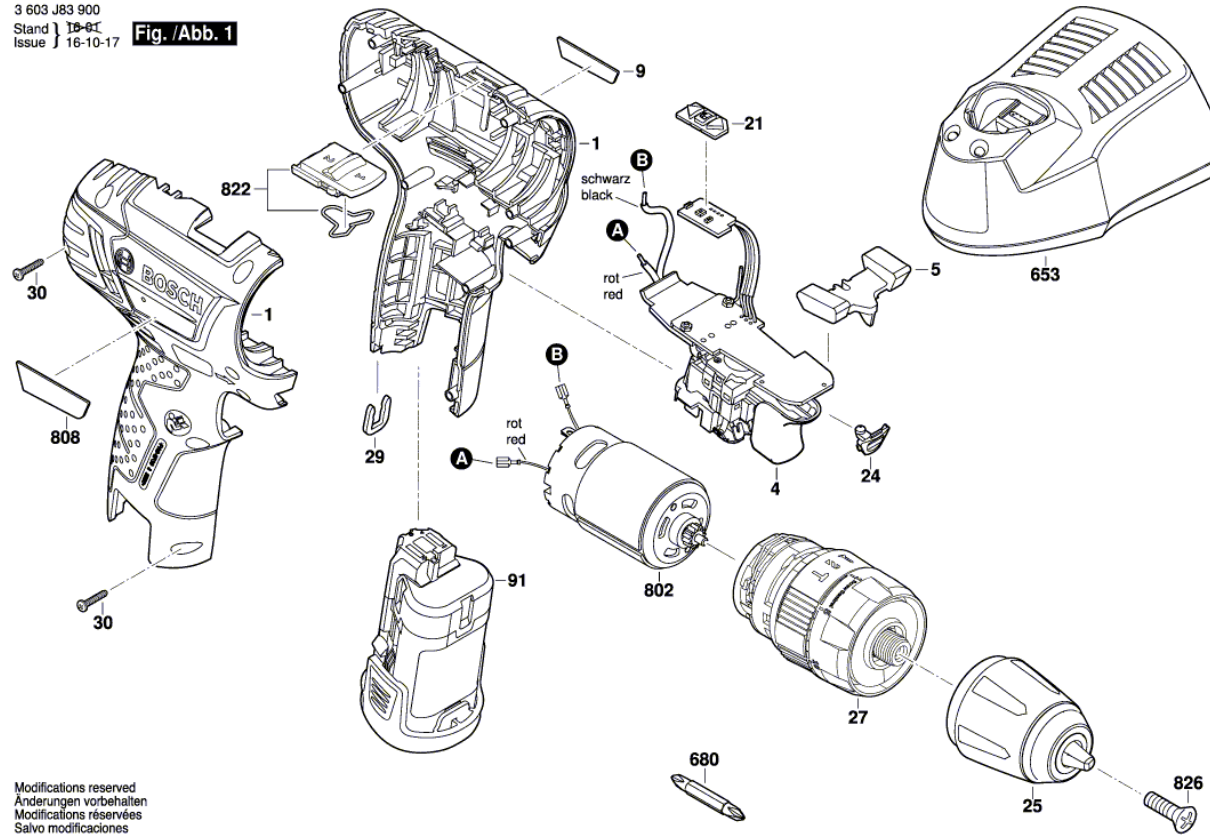

Списък на резервните части

Артикул	Каталожен номер	Описание	Изображение	Цена	Количество	Ценова група
1	2 609 004 490	КОРПУС ЗЕЛЕНО	1	lv18,40 *	1	27
4	1 607 233 537	СЕТ- КЛЮЧ + ЕЛЕКТРО	1	lv68,00 *	1	38
5	2 609 007 021	РЕВЕРС	1	lv2,20 *	1	12
9	1 601 11C 1SV	ТАБЕЛКА EasyImpact 12	1	lv2,60 *	1	13
21	2 609 002 864	ЛЕЩА	1	lv1,65 *	1	11
24	2 609 004 497	ЛЕЩА	1	lv0,96 *	1	10
25	2 609 006 213	БЪРЗОЗАТЯГАЩ ПАТРОН	1	lv55,00 *	1	36
27	2 609 006 214	СЪЕДИНИТЕЛ	1	lv62,00 *	1	37
29	2 609 004 706	КЛИП	1	lv0,96 *	1	10
30	2 609 003 106	ТОРХ-ВИНТ	1	lv0,96 *	8	10
91	1 607 A35 03L	БАТЕРИЯ РВА 12V 2,5Ah O-B	1	lv99,00 *	1	42
653	2 607 225 135	ЗАРЯДНО UK AL1130CV 230V/12V/3A	1	lv91,00 *	1	41
653	2 607 226 101	ЗАРЯДНО EU GAL 1230 CV 230/12V	1	lv83,00 *	1	40
680	2 609 160 063	БИТ ЗА ОТВЕРТКА	1	lv3,80 *	1	15
802	2 609 006 657	ПОСТОЯННОТОКОВ МОТОР	1	lv35,00 *	1	32
808	1 601 11A 2D6	ТАБЕЛКА	1	lv2,60 *	1	13
822	1 600 A00 R9E	МОДУЛ ПРЕВКЛЮЧВАНЕ	1	lv5,40 *	1	17
826	2 603 421 229	ВИНТ M6x23 ЛЯВА РЕЗБА	1	lv1,65 *	1	11

* Препоръчителна цена на дребно без ДДС.

Изображение - модел - E

3 603 J83 900
Stand } 16-01
Issue } 16-10-17

Fig. /Abb. 1