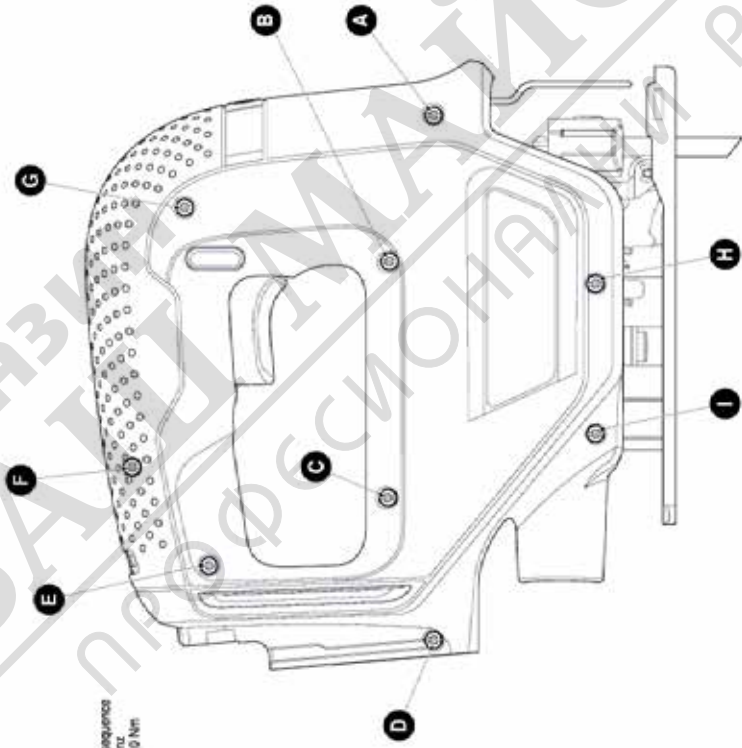

Изображение - модел - E