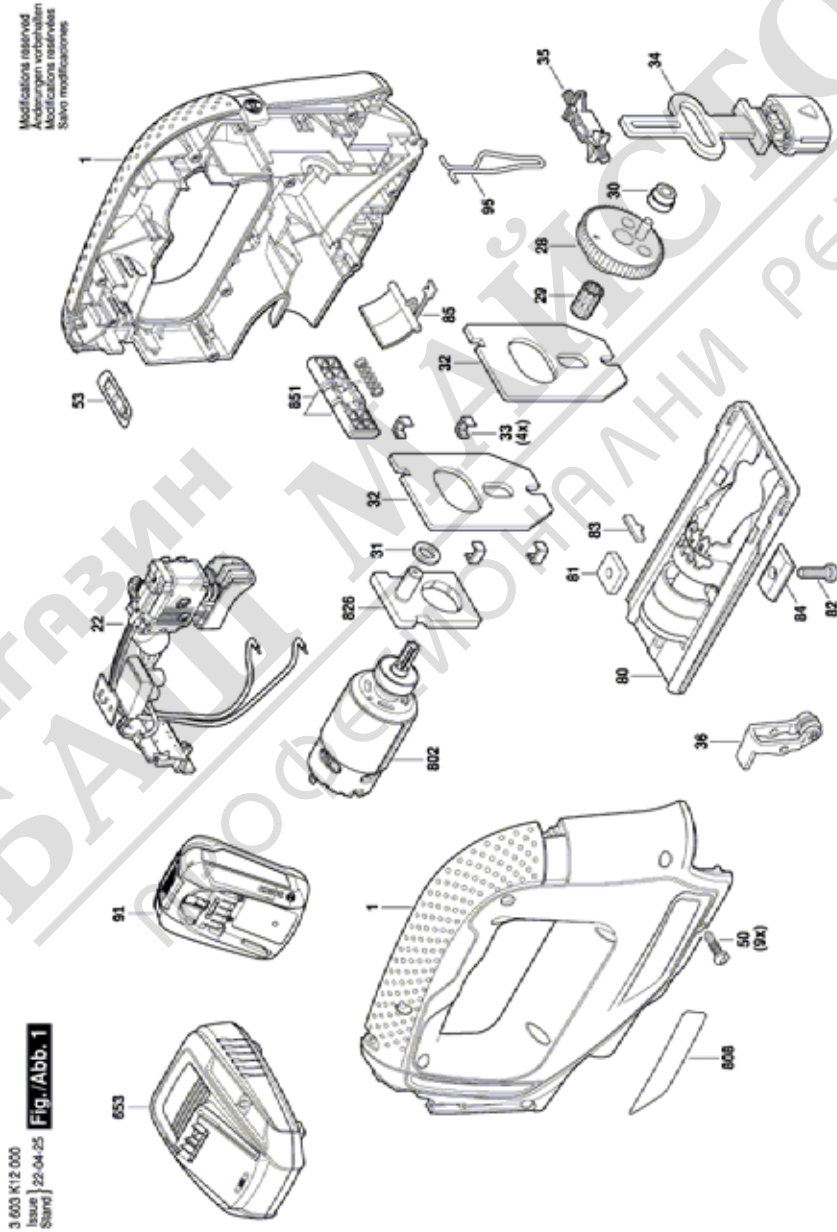

Списък на резервните части

Артикул	Каталожен номер	Описание	Изображение	Цена	Количество	Ценова група
1	1 605 806 66L	КОРПУС	1		1	
22	2 607 202 542	СЕТ КЛЮЧ	1		1	
28	2 609 003 443	ЕКСЦЕНТР.ЗЪБНО КОЛЕ	1		1	23
29	2 600 913 040	ИГЛЕН РОЛКОВ ЛАГЕР	1		1	18
30	2 609 003 636	ВТУЛКОВ ЛАГЕР	1		1	11
31	2 609 003 341	ПОДЛОЖНА ШАЙБА	1		1	10
32	2 609 002 128	ПРОТИВОТЕЖЕСТ	1		2	13
33	2 609 002 125	ВОДЕЩ ЕЛЕМЕНТ	1		4	10
34	1 600 A02 4YG	ЩАНГА	1		1	
35	2 605 801 053	КОМ.ЛАГЕР	1		1	15
36	2 609 001 608	РОЛКОВ ХЕБЕЛ	1		1	23
50	2 609 110 201	TORX-ВИНТ 3x16	1		9	10
53	1 601 11C 3WT	ПЛАТКА	1		1	10
80	2 609 003 347	ЦОКЪЛНА ПЛАТКА	1		1	21
81	2 600 040 004	ЗАКРЕПВАЩА ПЛАТКА	1		1	14
82	1 600 A02 343	ВНИТ С ПЛОСКА TORX ГЛАВА M6x20 Zn/Ni	1		1	10
83	2 601 030 166	ЩИФТ ЗА РЕГУЛИРАНЕ	1		1	11
84	2 601 030 019	ПРОФИЛ-ЛАЙСТНА	1		1	13
85	2 609 004 225	ПЛАСТИНА	1		1	13
91	1 607 A35 0JM	БАТЕРИЯ РВА 18V/1,5 Ah W-A	1		1	40
91	1 607 A35 0RP	БАТЕРИЯ РВА 18V 2,0Ah W-B	1		1	42
91	1 607 A35 0RU	БАТЕРИЯ РВА 18V 2,5Ah W-B 45Wh	1		1	
91	2 607 337 211	БАТЕРИЯ РВА 18V 2,0 Ah W-B	1		1	43
95	2 609 003 350	ПРЕДПАЗИТЕЛ ЧЕРНО	1		1	11
653	2 607 226 517	ЗАРЯДНО EU AL 18V-20 230V 2A	1		1	33
653	2 607 226 519	ЗАРЯДНО UK AL 18V-20 230V 2A	1		1	33
802	1 607 022 69L	ПОСТОЯННОТОКОВ МОТОР	1		1	32
808	1 601 11C 4BC	ТАБЕЛКА	1		1	13
826	2 609 003 863	ЛАГЕРЕН МОСТ	1		1	23
851	1 600 A02 2BF	ХЕБЕЛ	1		1	18

Изображение - модел - Е