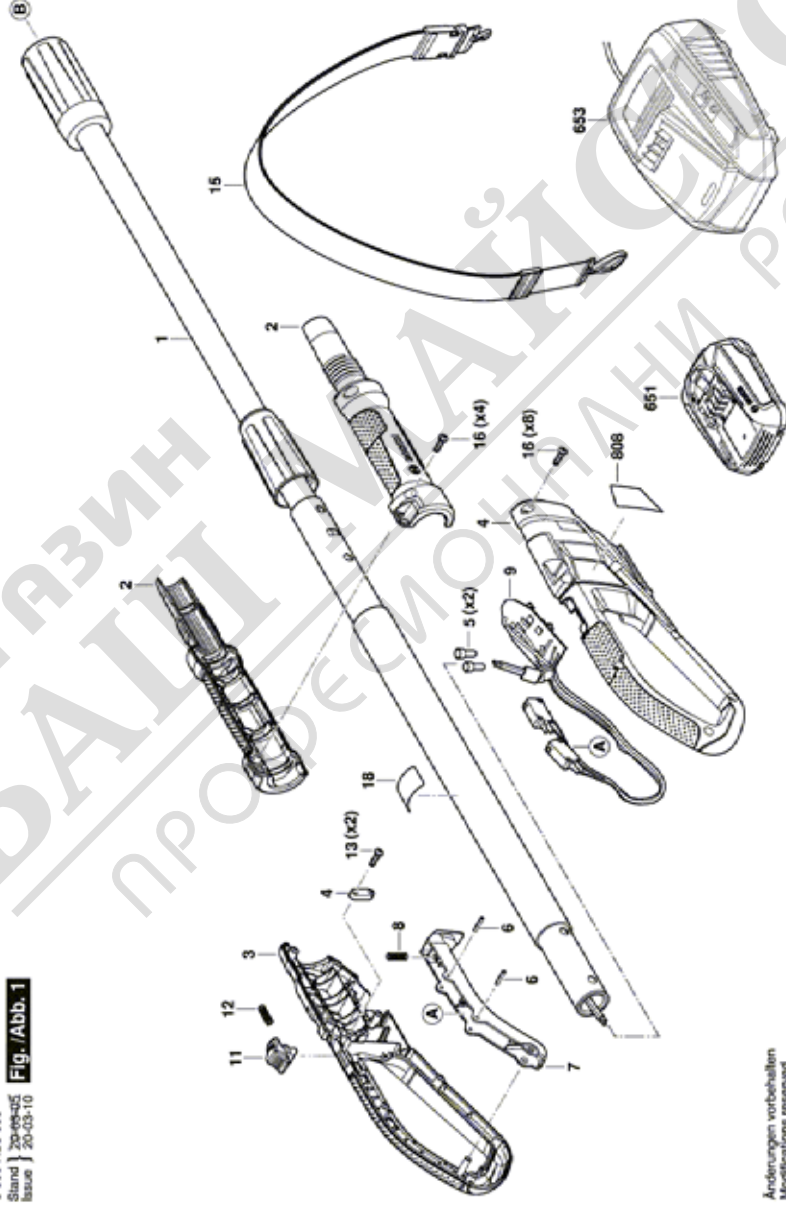

Списък на резервните части

Артикул	Каталожен номер	Описание	Изображение	Цена	Количество	Ценова група
36	F 016 F05 248	КОНТРА-ШАЙБА Ø 6,2 x 12			2	10
37	F 016 F05 249	ЛАГЕР			1	15
38	F 016 F05 250	СЪЕДИНИТЕЛ			1	24
39	F 016 F05 251	ВИНТ			2	10
40	F 016 F05 252	ЕЛЕКТРОМОТОР			1	37
41	F 016 F05 253	БОЛТ			2	10
42	F 016 F05 254	ДЕКОРАТИВЕН КАПАК			1	22
43	F 016 F05 255	ПРЕДПАЗНО КАПАЧЕ			1	10
44	F 016 F05 256	ТАБЕЛКА UniversalHedgePole 18			1	13
845	3 605 430 003	Смазваща тръба Albida			1	32

* Препоръчителна цена на дребно без ДДС.

Изображение - модел - E

3 600 HB3 000
Stand | Standeinfach
base | base

Fig. /Abb. 1