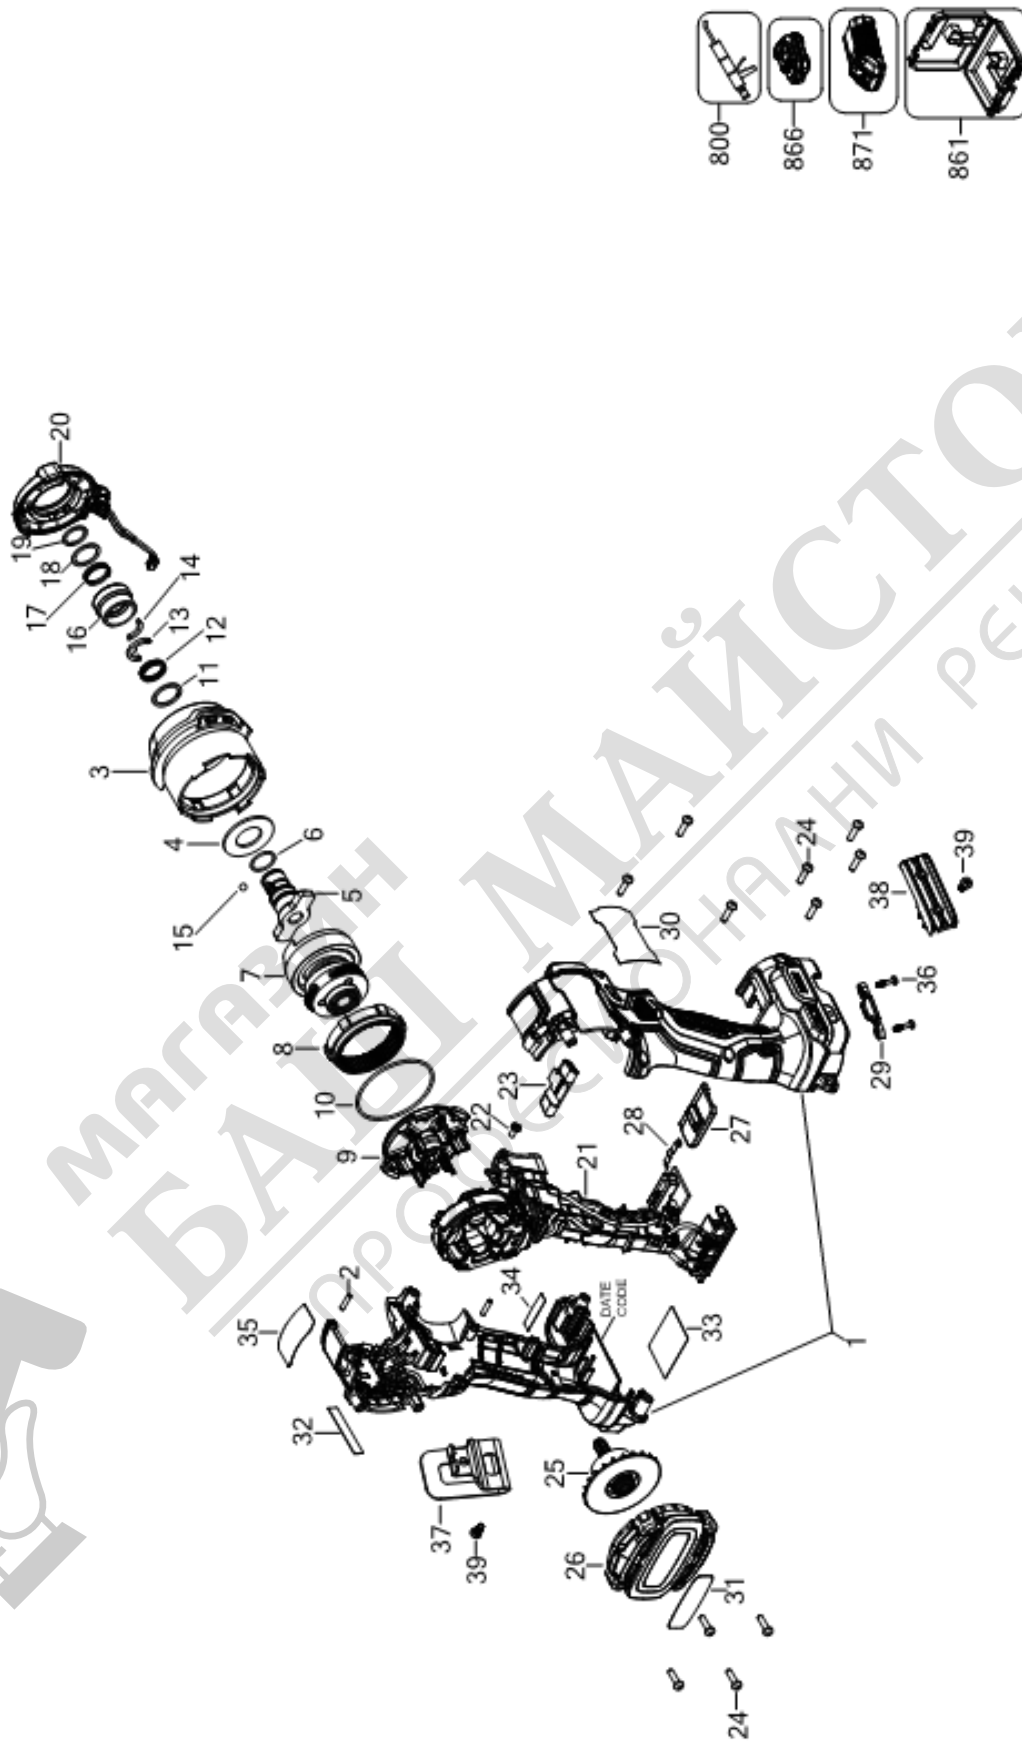

DCF850N IMPACT DRIVER 1

**DEWALT**

DCF850

Тип  
1

E21070

www.2helpU.com

30/06/2021

©

## Parts List DCF850N IMPACT DRIVER 1

Item	Part Number	Qty	Part Description	General Description	Other Info	Repair Inst	Markets
1	N886508	1	CLAMSHELL SET			No	XJ
2	N071836	2	ROLL PIN			No	XJ
3	N866541	1	NOSE SA			No	XJ
4	642883-00	1	WASHER			No	XJ
5	NA073630	1	ANVIL ASSEMBLY			No	XJ
6	N919242	1	O RING		13.5 ID X 1.2MM	No	XJ
7	NA081149	1	IMPACTOR			No	XJ
8	N816497	1	GEAR			No	XJ
9	N781228	1	COVERPLATE			No	XJ
10	N866184	1	O RING			No	XJ
11	N921819	1	RING			No	XJ
12	N919683	1	SPRING		RECTANGULAR BALL	No	XJ
13	NA202231	1	CLIP SA			No	XJ
14	NA202231	1	CLIP SA			No	XJ
15	604107-00	1	BALL STEEL			No	XJ
16	N864734	1	COLLAR			No	XJ
17	N811325	1	SPRING			No	XJ
18	N864740	1	WASHER			No	XJ
19	N864736	1	RING			No	XJ
20	N842921	1	LED LIGHT			No	XJ
21	NA081146	1	STATOR SA	INCL MODULE/SWITCH		No	XJ
22	N719210	1	SCREW		M3 X 6	No	XJ
23	N851639	1	ACTUATOR FWD/REV			No	XJ
24	330019-28	11	SCREW			No	XJ
25	NA081148	1	ROTOR SA			No	XJ
26	N849690	1	CAP			No	XJ
27	N046201	1	SELECTOR			No	XJ
28	N087259	1	DETENT			No	XJ
29	N787996	1	INSERT			No	XJ
30	N911720	1	RATING PLATE		EURO	No	XJ
31	N911721	1	LABEL		FOOT QR	No	XJ
32	N911722	1	BRAND LABEL		18V	No	XJ

## Parts List DCF850N IMPACT DRIVER 1

Item	Part Number	Qty	Part Description	General Description	Other Info	Repair Inst	Markets
33	N911719	1	LABEL		BRUSHLES No		XJ
34	N911716	1	LABEL		S SPEED No		XJ
35	N926894	1	LABEL		INFO CE No		XJ
36	N831593	2	SCREW		No		XJ
37	N086039	1	HOOK		No		XJ
38	N851797	1	HOLDER SA		No		XJ
39	N042665	2	SCREW		No		XJ
300	NA012362	1	SERVICE KIT		No		XJ
301	N537349	2	STRAP. HOOKED		No		XJ
302	NA012391	2	BRACKET		No		XJ
303	NA012370	1	CLIP SA	LANYARD CLIP	No		XJ
304	N542271	2	SCREW		No		XJ
305	N462739	2	WASHER		No		XJ
800	N017298	1	GREASE	G-2008 Molykote	No		XJ