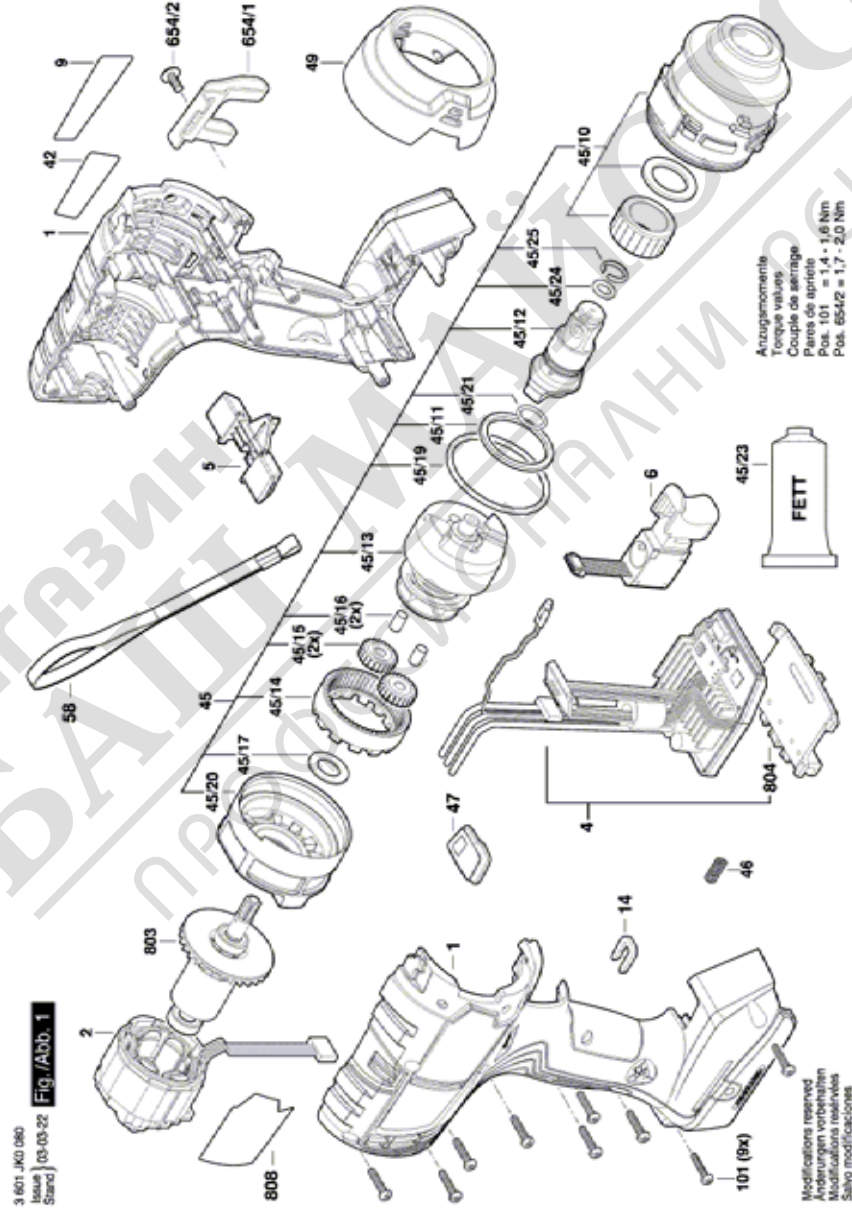

Списък на резервните части

Артикул	Каталожен номер	Описание	Изображение	Цена	Количество	Ценова група
91	2 607 337 069	БАТЕРИЯ BBS MR, 18V, 5,0 Ah 48 S	2		1	48
653	2 607 226 251	ЗАРЯДНО 18V EU GAL 18V-40, 230V/10,8V –	2		1	42

МАГАЗИН МАЙСТОРА®
БАШ ПРОФЕСИОНАЛНИ РЕШЕНИЯ

* Препоръчителна цена на дребно без ДДС.

Изображение - модел - E