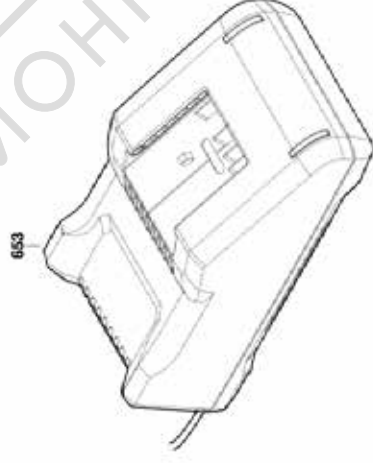

3 601 JKO 020
Issue
Stand | 21.02.18 | Fig./Abb. 2