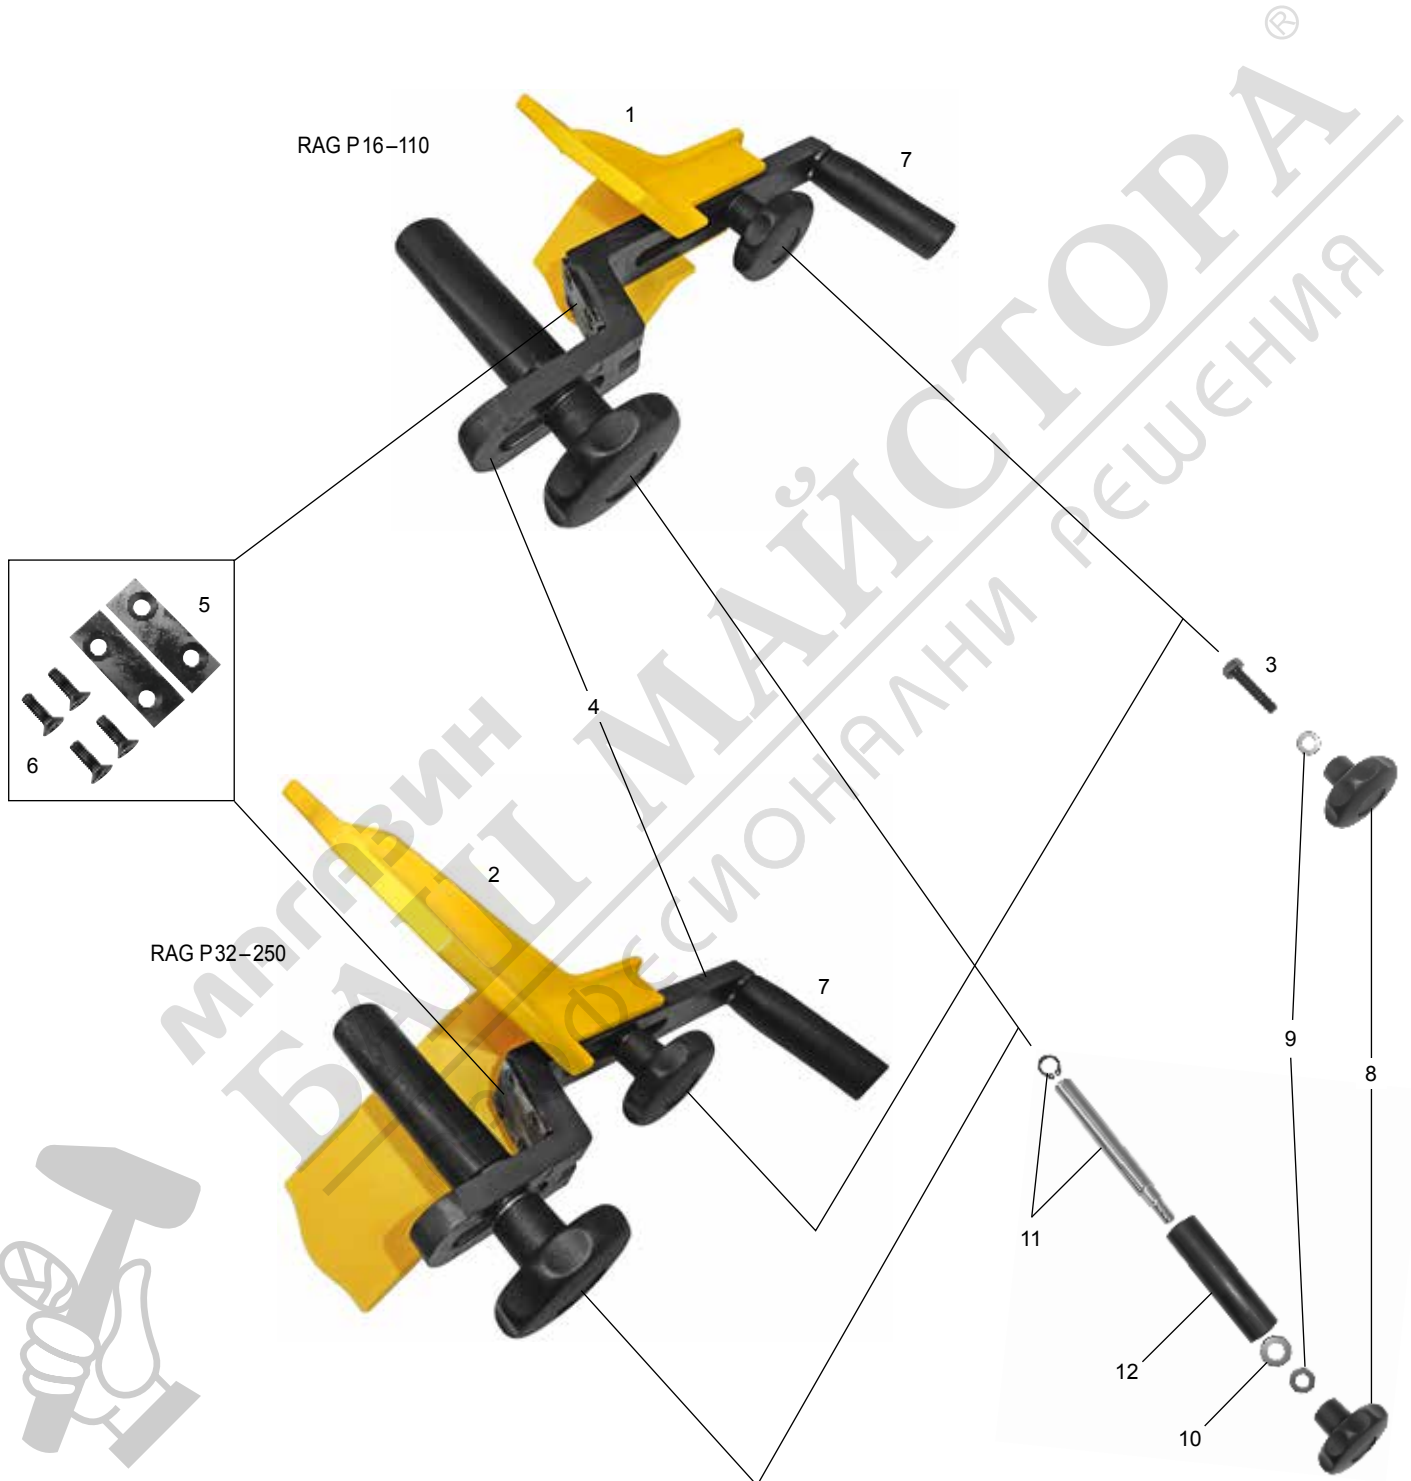

## Spare parts list

Latest version  
see [www.rems.de](http://www.rems.de)  
other parts on request

## Elenco dei pezzi

Ultimo aggiornamento  
vedi [www.rems.de](http://www.rems.de)  
altri ricambi su richiesta

**REMS RAG P 16–110 / P 32–250**

deu	eng	fra	ita	
1 Prisma	Prism	Prisme	Prisma	292115R
2 Prisma	Prism	Prisme	Prisma	292215R
3 Sechskantschraube M8	Hexagon screw M8	Vis à tête hexagonal M8	Vite a testa esagonale M8	080010
4 Kurbelarm	Crank arm	Manivelle du volant	Manovella	292116R
5 Fasklingen	Chamfer blade	Lame chanfr.	Lama / controlama	292011
6 Senkschraube M4x12	Countersunk screw M4x12	Vis à tête fraisée M4x12	Vite a testa svasata M4x12	083165
7 Kurbelgriff kompl. mit Hülse und Schraube	Crank handle compl. with bushing and screw	Poignée manivelle complète avec douille et vis	Impugnatura manovella compl. con astuccio e vite	071076
8 Sterngriff M8	Star grip M8	Poignée étoile M8	Manopola a crociera M8	071075
9 Scheibe B8,4 DIN125	Washer B8.4 DIN125	Rondelle B8,4 DIN125	Ranella B8,4 DIN125	086003
10 Scheibe B10,5 DIN125	Washer B10.5 DIN125	Rondelle B10,5 DIN125	Ranella B10,5 DIN125	086004
11 Rollenachse kompl.	Roller bearing axle compl.	Essieux a rouleaux compl.	Asse rulli completa	292118
12 Andrückrolle	Press roller	Rouleaux de pression	Rulli a pressione	292119