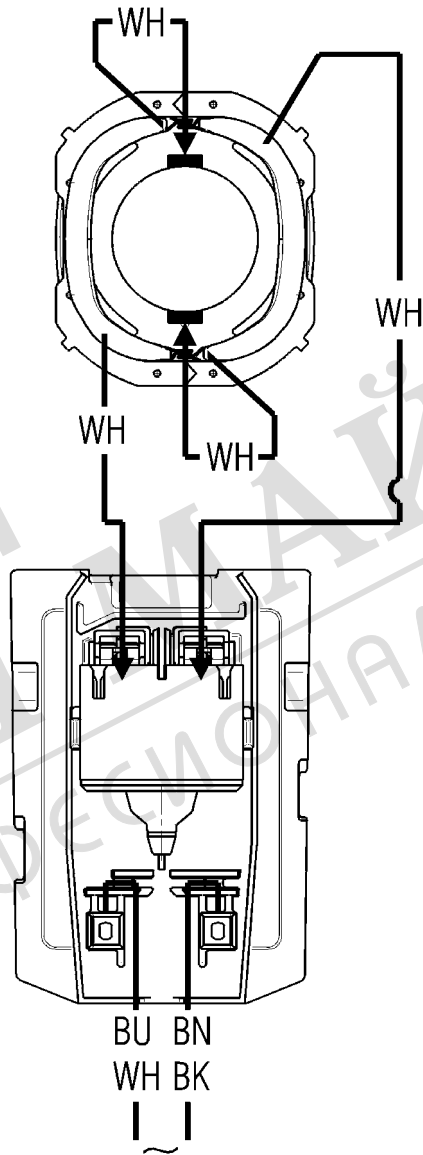

Позиция	Количество	Тип номер	Описание	PG
54	1	316055100	Gear housing compl.	33
55	1	316054280	Safety clutch w.pinion	39
56	1	316065420	Brush holder set	23
57	1	316054850	Fan w. dust guard	15
58	1	316065450	Carbon brush set cut-off	22
59	1	316066040	Clamping lever compl.	22
61	1	141156650	Retaining ring	11
62	1	143196000	O-ring	11
63	1	342003390	Pressure spring	11
64	1	343433130	Push button	11
65	1	341515640	Bolt	11
68	1	344163920	Pin spanner	14
70	1	343433060	Tacho disc	13
71	1	343433090	Pivoting switch	11
72	1	339007800	Washer	11
75	1	143192490	O-ring	12
92	1	143195640	O-ring	11
124	1	316067170	carbonbrush with brushholder Set 230V	27
880	1	344130920	Grease 100G	31
885	1	344130560	Grease SF 011 50Gr 1,8oz	30
1001	1	338505780	Diagram	
1005	1	316067320	Cable with sleeve	27

МАЙСТОР
БАШ
ПРОФЕСИОНАЛНИ РЕШЕНИЯ

МАГАЗИН МАЙСТОРА®
БАШ ПРОФЕСИОНАЛНИ РЕШЕНИЯ