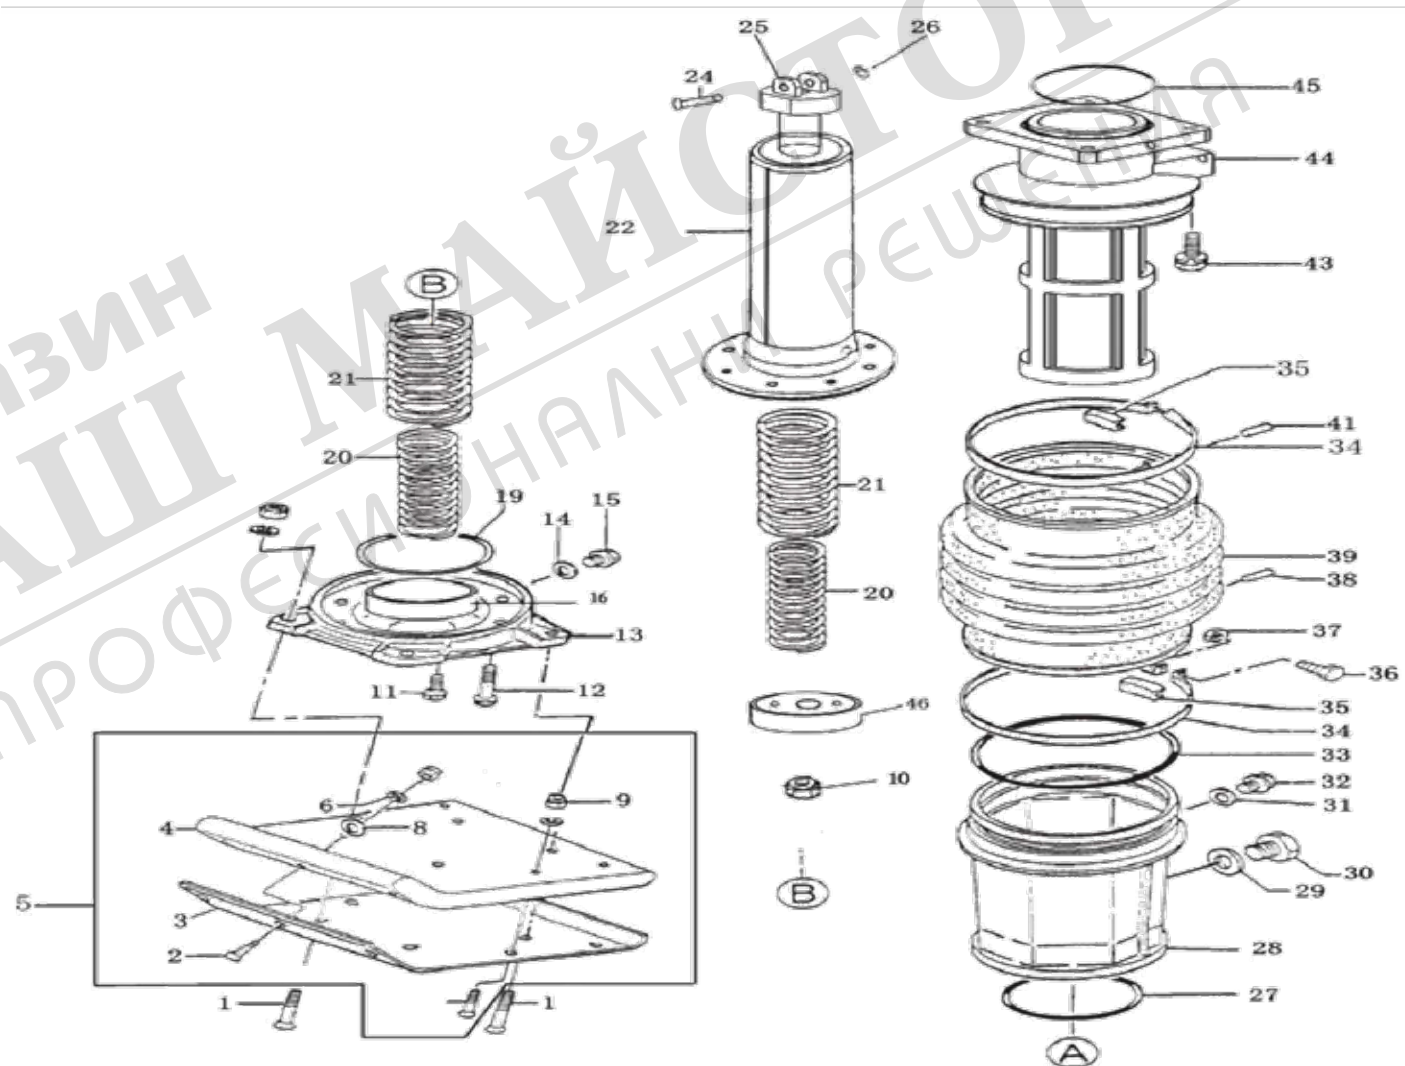

Pos.	Cod	Descriere	€
Code	Description		
1	BT0002833	Surub M12x70 seria MC Sunk head bolt 12*70H	
2	BT0002834	Surub M12x55 seria MC Sunk head bolt 12*55 H	
3	BT0002279	Protectie metalica talpa mai compactor Metal sheet	
4	BT0002280	Talpa plastic mai compactor Foot 285B-331L	
5	BT0002278	Ansamblu talpa mai compactor Foot Assy	
6	BT0002835	Saiba Grower M12 seria MC Washer SWφ12	
8	BT0002891	Saiba plata M12 seria MC Washer SWφ12	
9	BT0002837	Piulita M12, seria MC Nylon nut M12	
10	BT0002899	Piulita M18 Nut M18,	
11	BT0002894	Surub M10x20T Socket head bolt 10*20T	
12	BT0002895	Surub M10x35T Socket head bolt 10*35T	
13	BT0002931	Flansa cilindru picior MC80 Foot plate	
14	BT0002897	Garnitura Cu Ø12 Packing 1/4(CU)	
15	BT0002904	Surub ulei M12x1,25 Plug M12*1.25	
19	BT0002898	O-ring Ø90 O-ring G-90	
20	BT0002888	Resort interior Inner spring	
21	BT0002889	Resert exterior Out spring	
22	BT0002933	Cilindru picior MC80 Spring cylinder	
24	BT0002950	Bolt piston MC80 Tija piston MC80 Piston rod kit	
25	BT0002842	Inel blocare Ø15 Stop ring Ø15	
26	BT0002934	O-ring Ø90 O-ring G-90	
27	BT0002898	Protectie cilindru MC80 Protection sleeve	
28	BT0002936	Saiba Cu Ø17 Copper packing 17*25.5*1	
29	BT0002937	Indicator ulei in baza mai compactor Level gauge, plug type	
30	BT0002274	Garnitura Cu Ø12 Packing 1/4(CU)	
31	BT0002897		

Pos.	Cod	Descriere	€
Code	Description		
43	BT0002905	Surub M10x35 SW Bolt 10*35 H,SW	
44	BT0002938	Piston picior MC80 Guide cylinder	
45	BT0002419	O-ring 110x4 O-ring φ110×4	
46	BT0002939	Flansa cap piston MC80 Piston end	