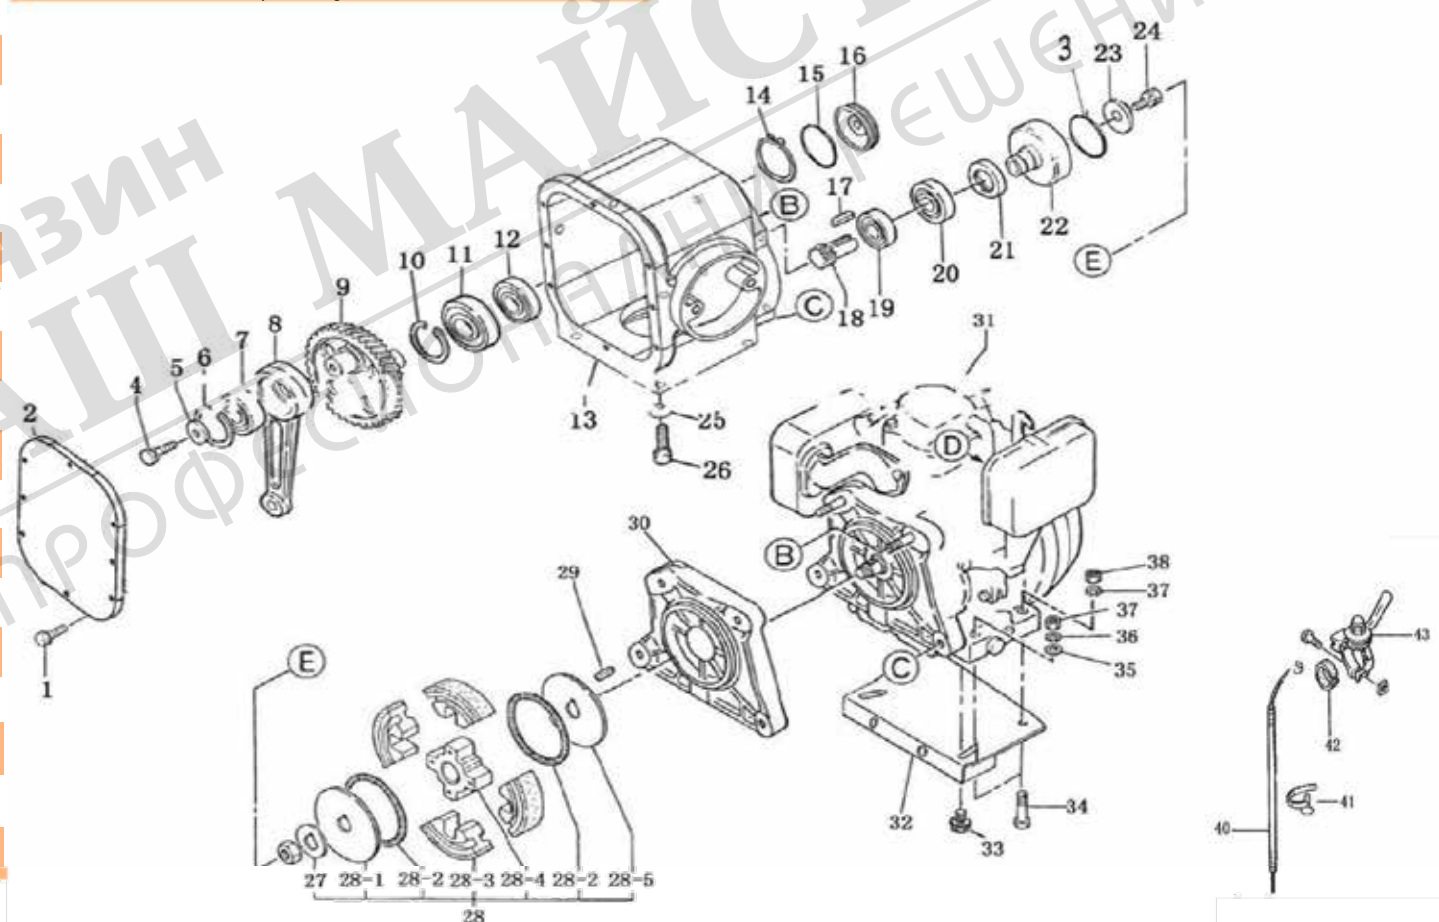

Pos.	Cod	Descriere	€	Pos.	Cod	Descriere	€	Pos.	Cod	Descriere	€
	Code	Description			Code	Description			Code	Description	
1	BT0002940	Surub M6x18 SW Bolt 6*18H,SW		26	BT0002905	Surub M10x35 SW Socket head bolt 10*35		33	BT0002913	Surub M10x50 Bolt M10*50	
2	BT0002420	Capac chiulasa MC80 MC72 Case cover		27	BT0002918	Saiba blocare ambreiaj Lock washer		34	BT0002921	Surub M8x40 Bolt M8*40	
3	BT0002405	O-ring Ø22,4x2,65 O-ring 22.4*2.65		28	BT0002457	Ambreiaj MC80 MC72 Clutch assy		35	BT0002908	Saiba M8 Washer, SW M8	
4	BT0002907	Surub M8x20 Hexagonal bolt 8*20		29	BT0002435	Bolt filetat 4x13 Woodruff key 4*13		36	BT0002943	Saiba 8,5x22x3 Washer,8.5*22*3	
5	BT0002908	Saiba M8 Washer M8		30	BT0002496	Flansa motor Honda GX160 Connecting plate, engine		37	BT0002922	Piulita autoblocare M8 Nylon nut M8	
6	BT0002941	Siguranta Ø50 Internal circlip ø50		31	BT0001868	Motor Engine	c.s. q.s.	40	BT0001862	Cablu acceleratie MC80 Throttle wire	
7	BT0001924	Rulment 6204 Bearing6204		32	BT0002942	Suport motor MC80 Bottom plate, engine		43	BT0001863	Levier acceleratie MC80 Throttle lever	
8	BT0001856	Biela MC80 Connecting rod									
9	BT0002421	Roata dintata MC80 MC72 Gear wheel									
10	BT0002422	Siguranta Ø62 Internal circlip ø62									
11	BT0001923	Rulment 6207 Bearing6207									
12	BT0002424	Rulment 6305 2Z Bearing6305-2Z									
13	BT0002425	Chiulasa MC80 MC72 Crank case									
14	BT0002426	Siguranta Ø20 External circlip ø20									
15	BT0002428	O-ring 40x2.4 O-ring 40*2.4									
16	BT0002429	Capac rulment Bearing cover									
17	BT0002397	Pana 5x20 Key 5*20									
18	BT0002431	Pinion pt MC80 si MC72 Pinion									
19	BT0001924	Rulment 6204 Bearing6204									
20	BT0001858	Rulment 6007 Bearing6007									
21	BT0002433	Simering 40x68x8 Oil seal 40*68*8									
22	BT0002434	Carcasa ambreiaj MC80 Clutch drum									
23	BT0002406	Saiba capac Washer ø8*7									
24	BT0002838	Surub M8x25 seria MC Bolt M 8*25 T									
25	BT0002914	Saiba Ø10 Washer SW ø10