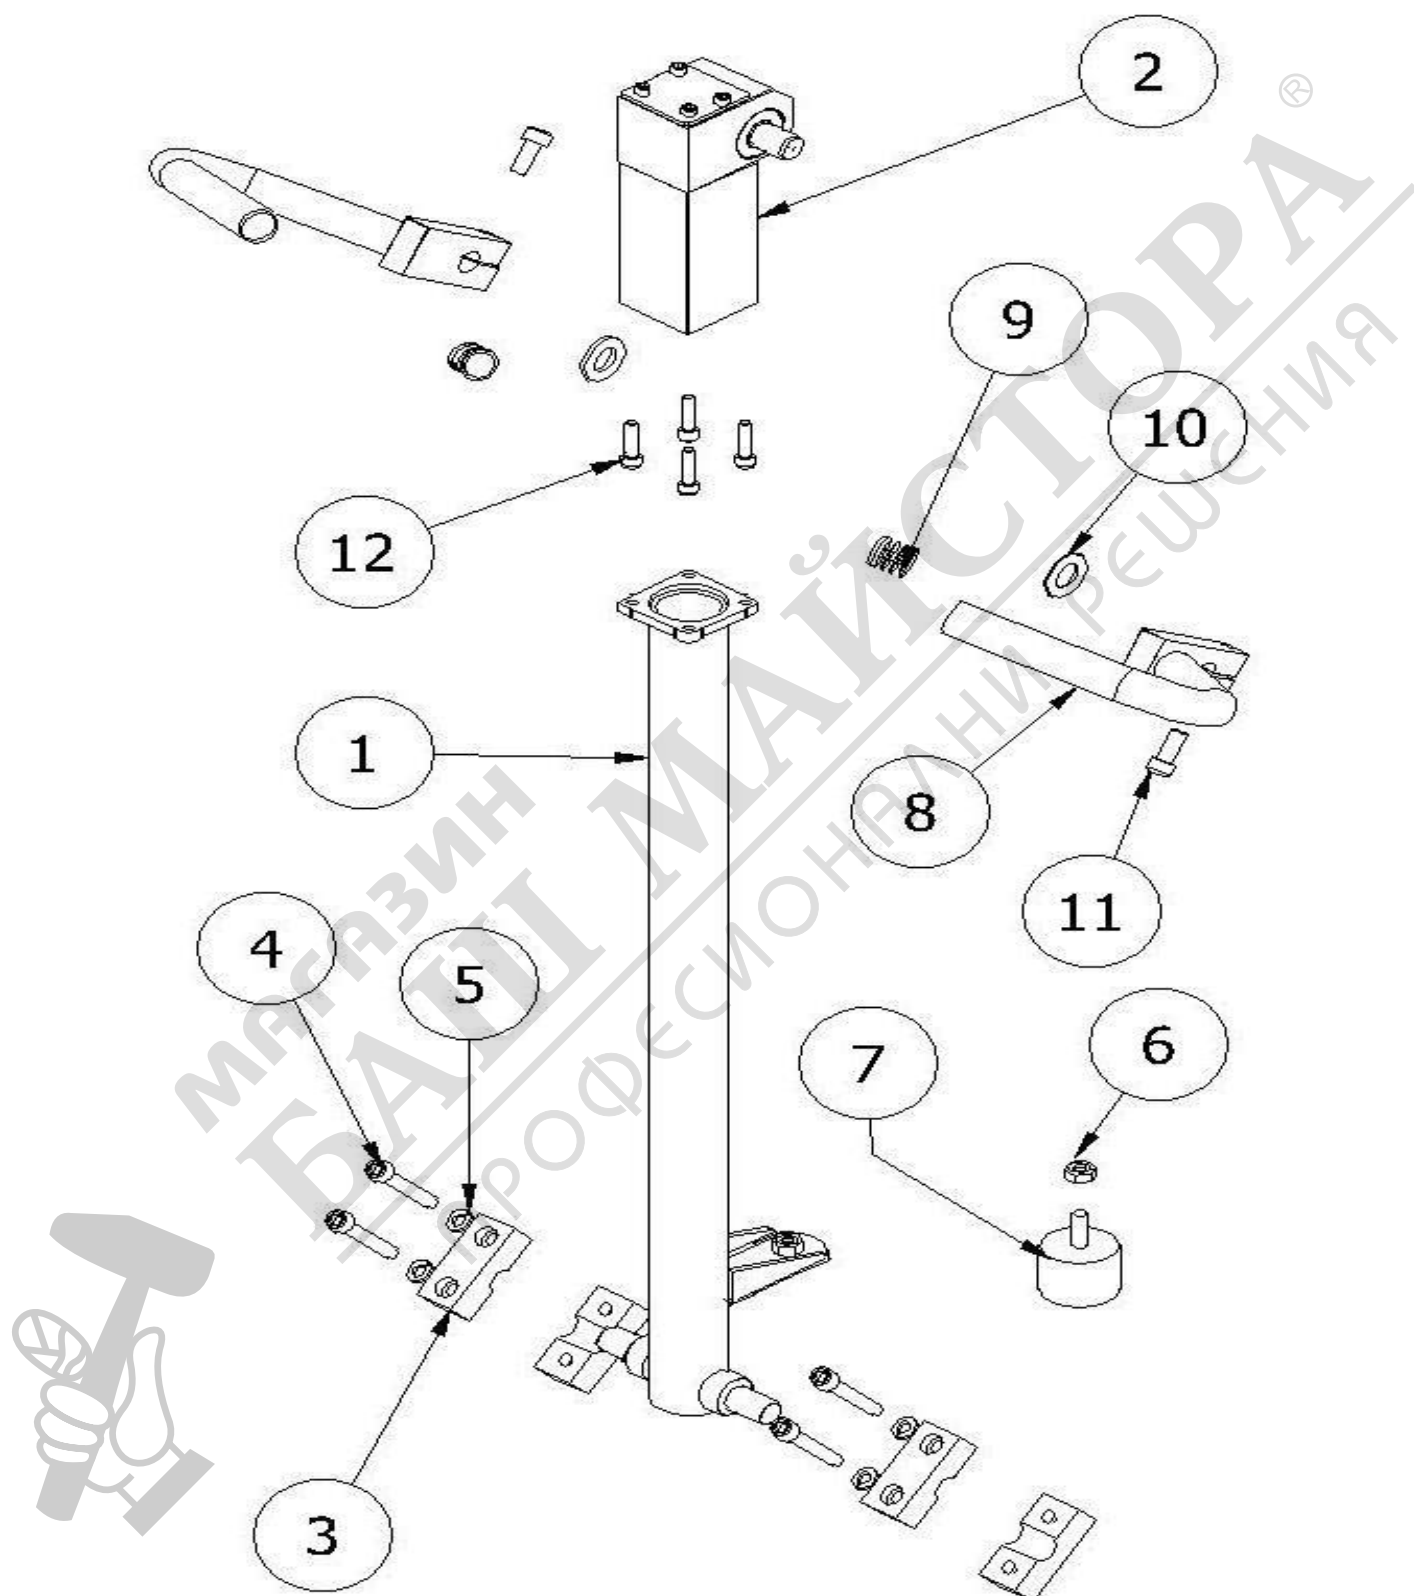

BASE PLATE

BASE PLATE

POS	CODICE	DESCRIPTION	QTÀ
1	131013	SHOCKMOUNT 60X50 M12	4 [®]
2	151201	WASHER M12 UNI 6592 ZN	4
3	152160	LOCKING NUT M12 DIN 980	4
4	151237	BOLT GAS 1/4"	1
5	151209	COPPER WASHER 1/4"	3
6	531018	EXCITER BELT PROTECTION	1
7	151954	SCREW TCEI M12X130 10.9 UNI 5931	6
8	151953	SCREW TCEI M12X75 10.9 UNI 5931	2
9	152181	CAP TCEI 1/4 G	1
10	530185	EXCITER ASSEMBLY	1
11	331564	BASE PLATE CR 2140	1
11	530613	BASE PLATE CR 2150	1
12	131860	RUBBER PIPE 1SC 1/4 L1015 F1/4+O 1/4	1
13	152105	SCREW TE M 8X30 8.8 UNI 5739 ZN	4
14	152006	LARGE WASHER M8X 24	4

PUMP

PUMP

POS	CODICE	DESCRIPTION	QTÀ
1	530716	GEAR AXLE PISTON	1 [Ⓡ]
2	132090	RING FI32	2
3	132057	LIP PACKING SD 32X40X5.8	1
4	152234	CAP DIN 908 1/4"G	1
5	151137	NIPLE 1/4"	1
6	151001	OIL LEVEL CAP 1/2"GAS	1
7	530717	PINION	1
8	530714	PUMP HOUSING	1
9	530715	PINION HOUSING	1
10	530718	PINION BUSHING	1
11	151214	PAP 20X23X15	2
12	152051	SCREW TCEI UNI 5931 M6X60 ZN	4
13	131060	O-RING 3150	1
14	151209	WASHER RAME 1/4"	2
15			
16	531038	PUMP CAP	1

HANDLE

HANDLE

POS	CODICE	DESCRIPTION	QTÀ
1	531076	HANDLE CR21	1 [®]
2	530713	PUMP ASSEMBLY	1
3	131033	COLLAR D20	4
4	152083	CILINDRICAL HEAD SCREW	4
5	152000	WASHER GROWER M10	4
6	151085	HEXAGONAL NUT M10 UNI5588	1
7	131784	SHOCKMOUNT D50X40 MF M10X27	1
8	530130	BLACK HANDLE	2
9	131244	CAP D.25	2
10	151963	WASHER M20 UNI 6592	2
11	151831	SCREW TCEI M10X25	2
12	152138	CILINDRICAL HEAD SCREW UNI 5931 - M 8 X 30	4

VIBRATORY PLATE

VIBRATORY PLATE

POS	CODICE	DESCRIPTION	QTÀ
1	531077	ROLLBAR CR21 Petrol	1
1	531081	ROLLBAR CR21 DIESEL	1
2	530493	ROLLBAR CLAMP	1
3	531032	HANDLE STOP	1
4	152011	SCREW TCEI UNI 5931-M12X30	2
5	152202	SCREW TE M12X65 UNI 5737 ZN	2
6	151201	WASHER M12 UNI 6592 ZN	2
7	151813	WASHER CONTACT 12(12.4X27X1.8)ZN	6
8	151306	V TCEI M12X 25 8.8 UNI 5931 ZN	4
9	152287	SCREW TPSEI UNI 5933 - M6 X 20	2
10	151198	WASHER M 6 UNI 6592 ZN	2
11	152157	LOCKING NUT M 6 DIN 982	2