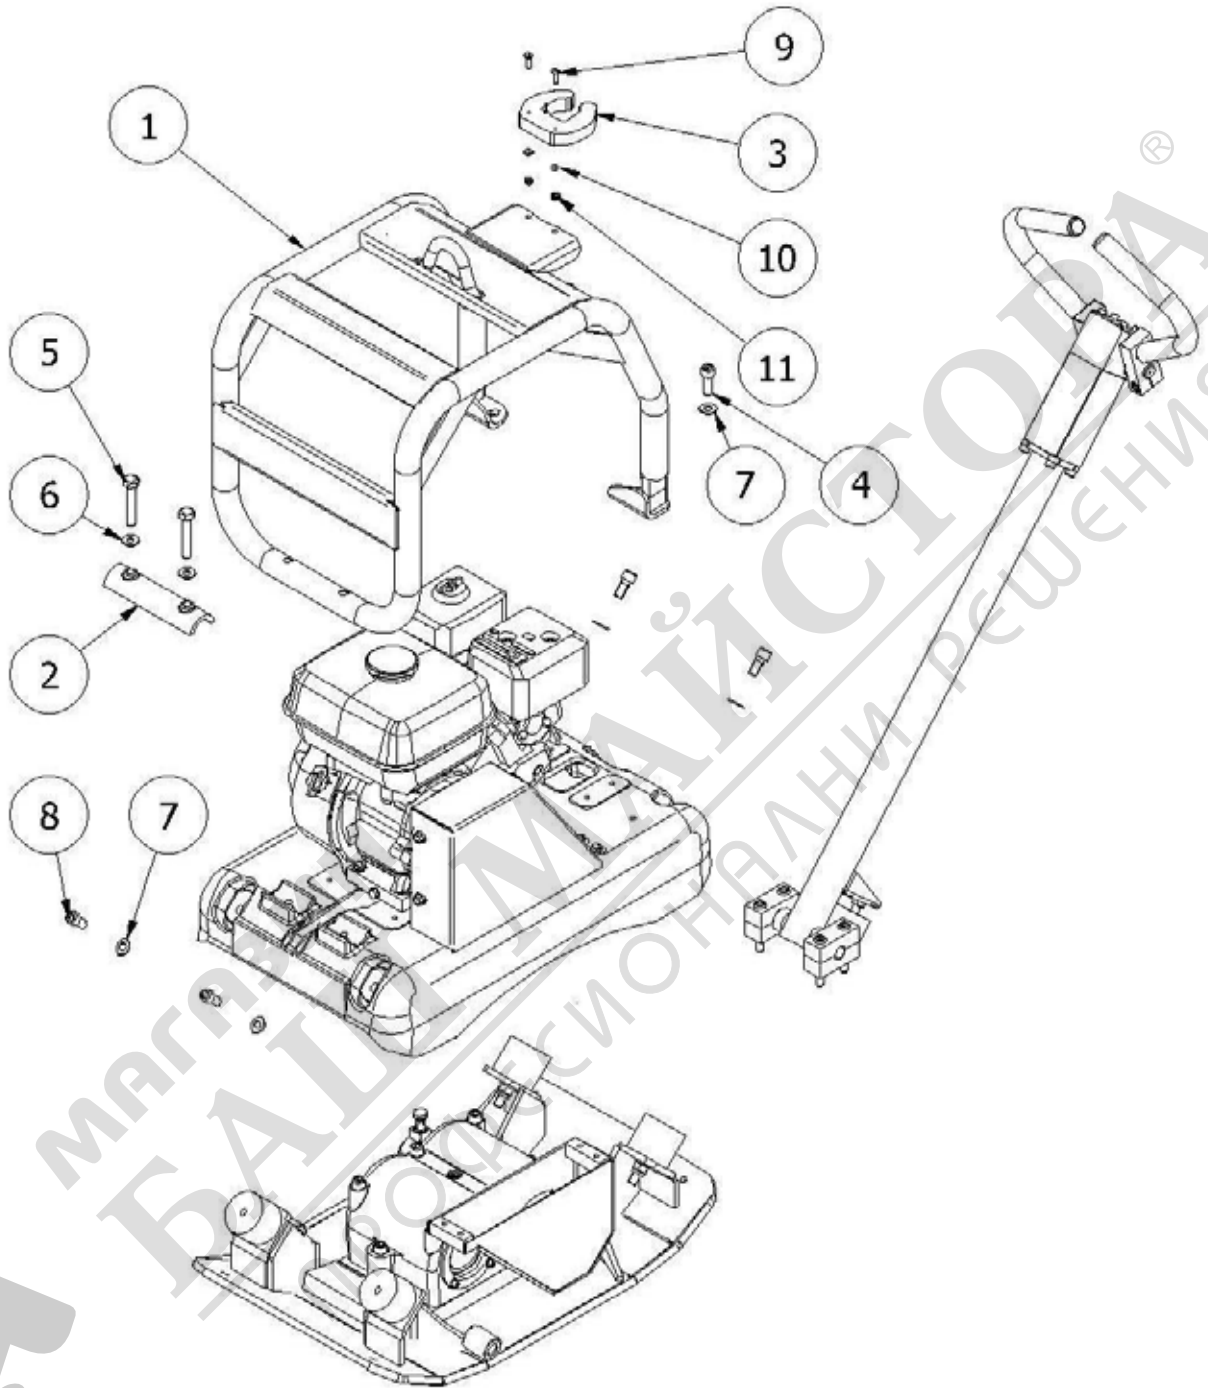

PUMP

PUMP

POS	CODICE	DESCRIPTION	QTÀ
1	530716	GEAR AXLE PISTON	1 [Ⓡ]
2	132090	RING FI32	2
3	132057	LIP PACKING SD 32X40X5.8	1
4	152234	CAP DIN 908 1/4"G	1
5	151137	NIPLE 1/4"	1
6	151001	OIL LEVEL CAP 1/2"GAS	1
7	530717	PINION	1
8	530714	PUMP HOUSING	1
9	530715	PINION HOUSING	1
10	530718	PINION BUSHING	1
11	151214	PAP 20X23X15	2
12	152051	SCREW TCEI UNI 5931 M6X60 ZN	4
13	131060	O-RING 3150	1
14	151209	WASHER RAME 1/4"	2
15			
16	531038	PUMP CAP	1

HANDLE

HANDLE

POS	CODICE	DESCRIPTION	QTÀ
1	531076	HANDLE CR21	1 [®]
2	530713	PUMP ASSEMBLY	1
3	131033	COLLAR D20	4
4	152083	CILINDRICAL HEAD SCREW	4
5	152000	WASHER GROWER M10	4
6	151085	HEXAGONAL NUT M10 UNI5588	1
7	131784	SHOCKMOUNT D50X40 MF M10X27	1
8	530130	BLACK HANDLE	2
9	131244	CAP D.25	2
10	151963	WASHER M20 UNI 6592	2
11	151831	SCREW TCEI M10X25	2
12	152138	CILINDRICAL HEAD SCREW UNI 5931 - M 8 X 30	4

VIBRATORY PLATE

VIBRATORY PLATE

POS	CODICE	DESCRIPTION	QTÀ
1	531077	ROLLBAR CR21 Petrol	1
1	531081	ROLLBAR CR21 DIESEL	1
2	530493	ROLLBAR CLAMP	1
3	531032	HANDLE STOP	1
4	152011	SCREW TCEI UNI 5931-M12X30	2
5	152202	SCREW TE M12X65 UNI 5737 ZN	2
6	151201	WASHER M12 UNI 6592 ZN	2
7	151813	WASHER CONTACT 12(12.4X27X1.8)ZN	6
8	151306	V TCEI M12X 25 8.8 UNI 5931 ZN	4
9	152287	SCREW TPSEI UNI 5933 - M6 X 20	2
10	151198	WASHER M 6 UNI 6592 ZN	2
11	152157	LOCKING NUT M 6 DIN 982	2