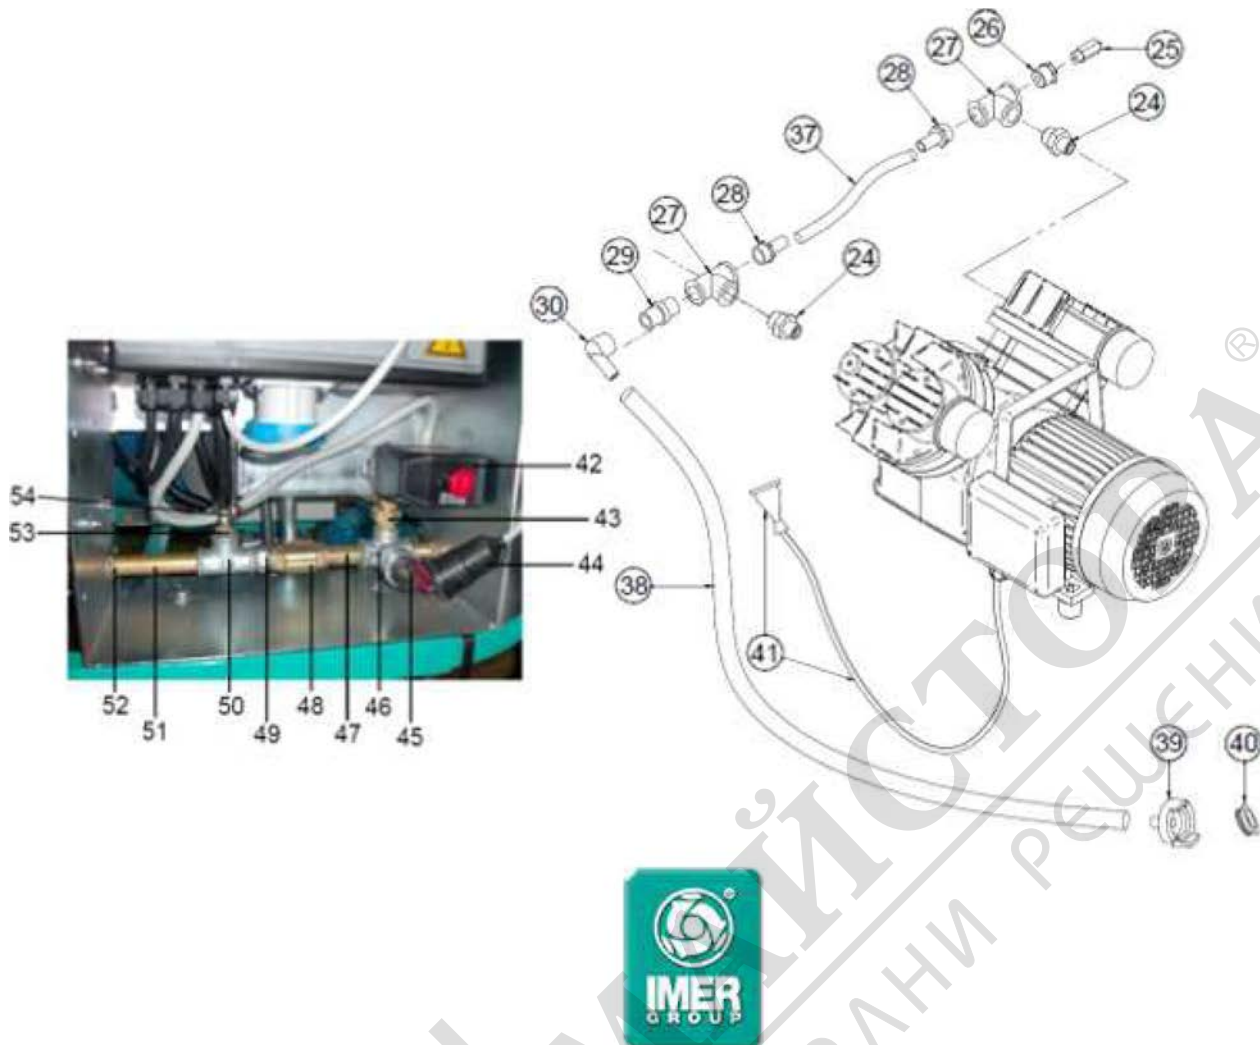

Part List: Koine 35 tav3 1

Item	Codice	Qty	Prezzo (Euro)	Descrizione
24	3224928	2		NIPLES RIDOTIO 1/2"-3/8" GHISA Z-
25	3224593	1		VALVOLA DI SICUREZZA M 1/4" TIPO A5 -
26	3223609	2		RIDUZIONE M.1/2" F.1/4" OTIONE -
27	3224350	3		RACC.T.FFF 1/2" GHISA Z -
28	3223613	2		PORTAGOMMA M. 1/2" X 13 OTIONE -
29	3224362	2		NIPLES 1/2" CONICO GHISA Z -
30	3224580	1		PORTAGOMMA F.90° 1/2" X 13 OTIONE -
37	3224608	2		TUBO AIR-WATER IOBAR 13X20 -
39	3223615	1		ATIAC.RAP.CON PORTAGOM.D.13 OTIONE -
40	3223697	1		GUARNIZIONE ATIACCO RAPIDO (JEKA) -
41	3225845	1		CAYO COMPR.KOINE 3 H07RN F3X1.5 -
42	3225843	1		PRESSOSTATO MIGNON 4VIE 1/4" 6A -
43	3223618	1		BOCCHETTONE M.F 1/2" SEDE CONICA -
44	3226173	1		CAPPUCCIO IN GOMMA PER PRESSOSTATO -
45	3223630	1		PRESSOSTATO GP600 1/4" CIL.1-5 BAR -
46	3227964	1		DISTRIBUZIONE A "T" 1/2" GHISA Z -
47	3223958	1		TRONCHETTO FIL.M.1/2" OTTONE L.70mm -
LLQ	1'Y)LI.1h0	1		'7.HV(OT A nT DT'TJ:Th.TTITA 1/0)"R PTTDOPA