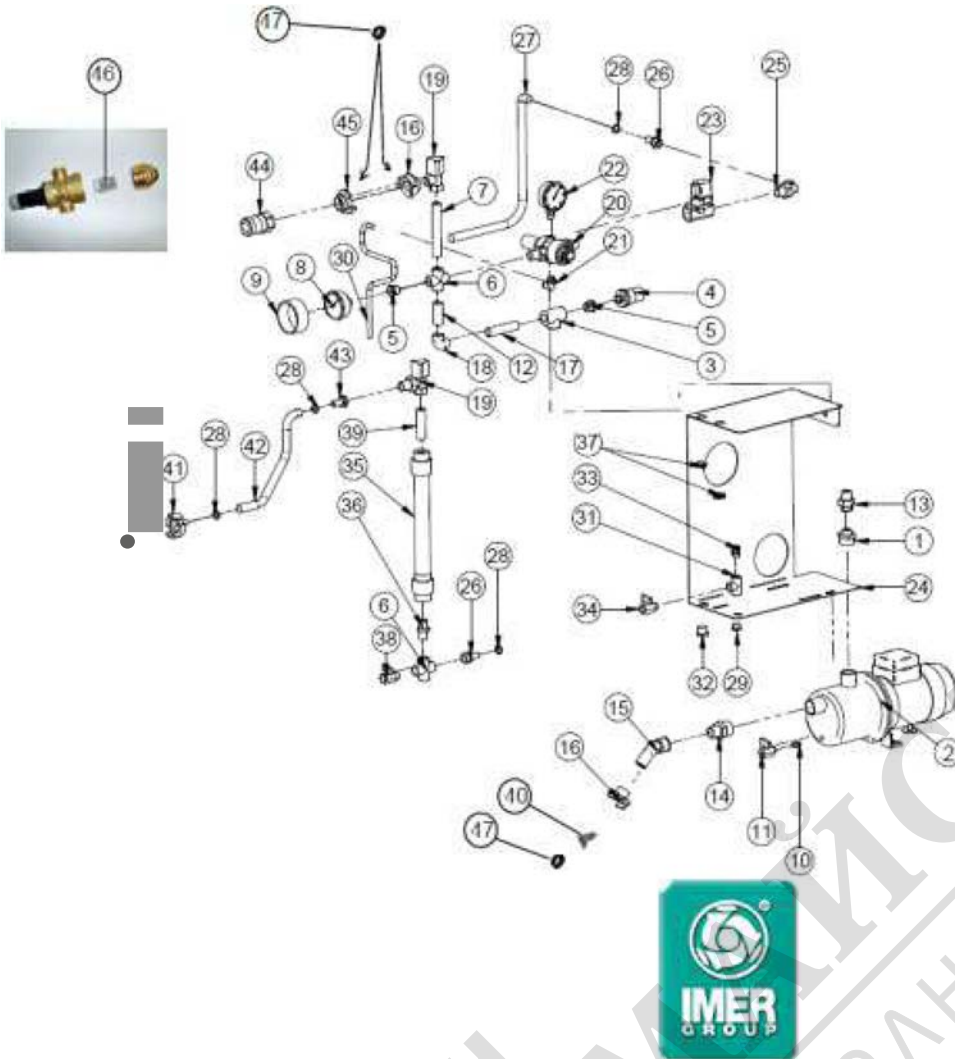

## Part List: KOINE 35TAV.1

Item	Codice	Qty	Prezm (Euro)	Descrizione
1	3223403	1		Contattare servizio vendita ricambi
2	3225842	1		COMPRES.IM250 230V-50HZ KW0.75 K.3 -
3	3223422	1		RUOTA GOMMA D.200LIBERA -
4	3223366	1		GUARNIZIONE SPORT.USCITA POLVERI -
5	3223378	1		COPERCHIO ISPEZIONE VASCA KOINE -
6	3223412	1		TELAIO KOINE 4/5 VERNICIATO -
10	3223719	1		Contattare servizio vendita ricambi
14	3227962	1		Contattare servizio vendita ricambi
15	3229673	1		QUADRO ELETTRICO COMPLETO KOINE 35 R2 -
16	3223370	1		TRAMOGGIA DI MISCELAZ.KOINE VERN. -
17	3223995	1		GUARNIZ.AERSTOP.N12 20X15 IPL SUL15-
18	1107542	1		Contattare servizio vendita ricambi
21	3228424	1		PIASTRA MOTORE MEC 100 KOINE 4-5 -
22	3223716	1		TUBO MANIGLIA VERN.KOINE -
23	3223374	1		PERNO CAMERA DI MISCELAZIONE ZINC. -
24	3229688	1		Contattare servizio vendita ricambi
25	3229264	1		Contattare servizio vendita ricambi
26	3228031	1		Contattare servizio vendita ricambi
27	3229325	1		Contattare servizio vendita ricambi
Q	1110.1	1		DTTITA A PPT P VITITP .1 - \ffid1'.TTfT TA

## Part List: Koine 35 tav2

Item	Codice	Qty	PREZIO (Euro)	Descrizione
1	3223619	1		NIPLES RID.M.M1" 1/2" OTIONE -
2	3224207	1		POMPA NGXM2 220V CALPEDA -
3	3223617	1		RACC.T.FFF 1/2" OTIONE -
4	3223630	1		PRESSOSTATO GP600 1/4" CIL.1-5 BAR -
5	3223609	2		RIDUZIONE M.1/2" F.1/4" OTIONE -
6	3223606	2		RACC.CROCE FFFF 1/2" 1/2" 1/2" 1/2" -
7	3223611	1		TRONCHETIO FIL.M.1/2" L.130mm -
8	3223625	1		MANOMETRO D63 O-IOBAR ATI.POST.1/4" -
9	3224176	1		CALOTIA IN GOM. X MANOMETRO D.63 ATI.ASS -
10	3223959	1		NIPLES 1/8" M.M.CONICO ACCIAIO INOX -
11	3223620	1		VALVOLA SFERA MINI F/F CIL.1/8" -
12	3223632	1		TRONCHETIO FIL.MAS.1/2" L.50 mm -
13	3223618	1		BOCCHETIONE M.F 1/2" SEDE CONICA -
14	3224170	1		NIPPLORIDOTIOM.M.1" 3/4" GHISA -
15	3224171	1		CURVA AMPIO RAGGIO 45° 3/4" M.F. -
16	3223636	2		ATIACCO RAPIOO FEMMINA 3/4" OTTONE -
17	3223957	1		TRONCHETIO FIL.M.1/2" L 85mm OTIONE -
1Q	11hQ	1		