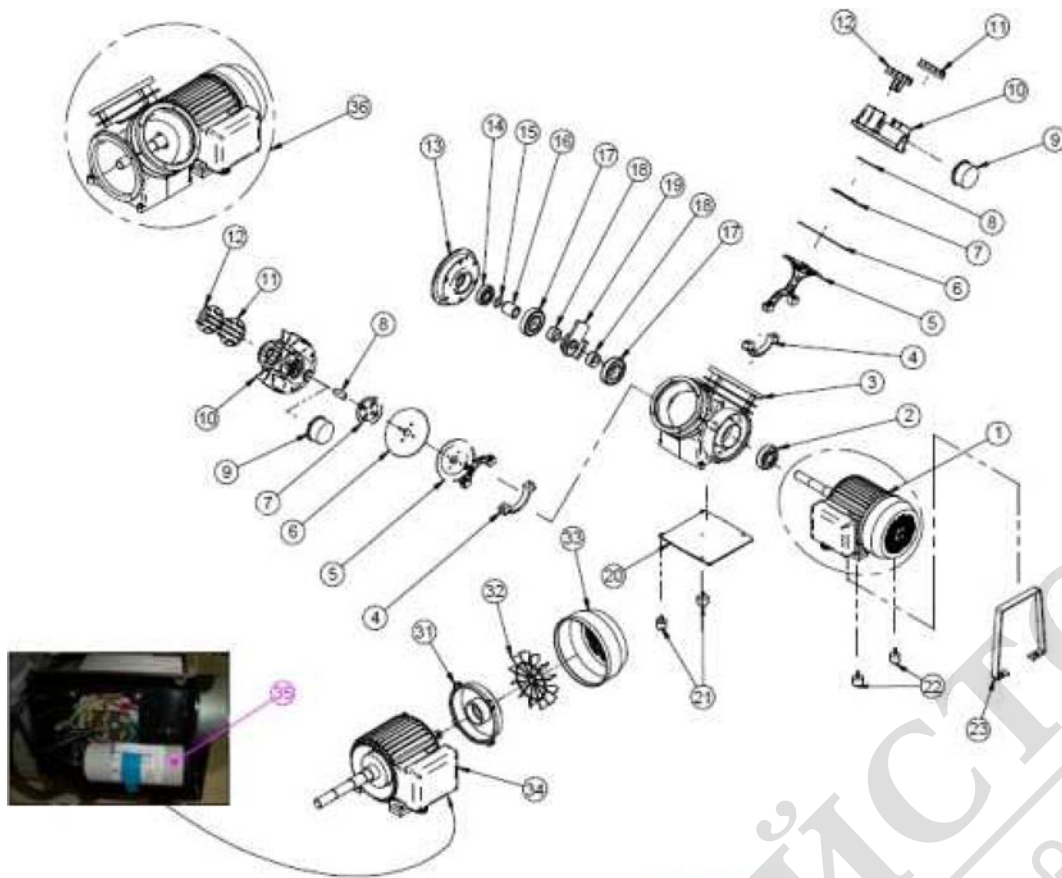

## Part List: Koine 35 tav2

Item	Codice	Qty	PREZIO (Euro)	Descrizione
1	3223619	1		NIPLES RID.M.M1" 1/2" OTIONE -
2	3224207	1		POMPA NGXM2 220V CALPEDA -
3	3223617	1		RACC.T.FFF 1/2" OTIONE -
4	3223630	1		PRESSOSTATO GP600 1/4" CIL.1-5 BAR -
5	3223609	2		RIDUZIONE M.1/2" F.1/4" OTIONE -
6	3223606	2		RACC.CROCE FFFF 1/2" 1/2" 1/2" 1/2" -
7	3223611	1		TRONCHETIO FIL.M.1/2" L.130mm -
8	3223625	1		MANOMETRO D63 O-IOBAR ATI.POST.1/4" -
9	3224176	1		CALOTIA IN GOM. X MANOMETRO D.63 ATI.ASS -
10	3223959	1		NIPLES 1/8" M.M.CONICO ACCIAIO INOX -
11	3223620	1		VALVOLA SFERA MINI F/F CIL.1/8" -
12	3223632	1		TRONCHETIO FIL.MAS.1/2" L.50 mm -
13	3223618	1		BOCCHETIONE M.F 1/2" SEDE CONICA -
14	3224170	1		NIPPLORIDOTIOM.M.1" 3/4" GHISA -
15	3224171	1		CURVA AMPIO RAGGIO 45° 3/4" M.F. -
16	3223636	2		ATIACCO RAPIOO FEMMINA 3/4" OTTONE -
17	3223957	1		TRONCHETIO FIL.M.1/2" L 85mm OTIONE -
1Q	11hQ	1		

## Part List: Koine 35 tav3

Item	Codice	Qty	Prezzo (Euro)	Descrizione
1	3228228	1		STATORE MOT.COMP. IM250 230V/50HZ NEW -
2	3224763	1		CUSCINETTO 6305 2RS 1 PRIMARIO -
3	3224538	1		SCATOLA COMPRESSORE IMER 250 -
4	3224530	2		TESTA BIELLA COMPRESSORE IMER 250 -
5	3224529	2		BIELLA COMPRESSORE IMER 250 -
6	3224539	2		MEMBRANA COMPRESSORE IMER 250 -
7	3224531	2		FERMO MEMBRANA COMPRESSORE IMER 250 -
8	3224548	2		LAMELLA COMPRESSORE IMER 250 -
9	3224844	2		FILTRO ARIA D/21.02 CON ATIAC.1/2" -
10	3224532	2		TESTA COMPRESSORE IMER 250 -
11	3224533	2		TAPPO DX COMPRESSORE IMER 250 -
12	3224534	2		TAPPO SX COMPRESSORE IMER 250 -
13	3224536	1		COPERCHIO COMPRESSORE IMER 250 -
14	2204531	1		CUSCINETTO 6304 2RS -
15	3227154	1		ANELLO COMP.LMKAS 28A 27.8X0.5H1.7 -
16	3224332	1		DISTANZIALE COMPRESSORE 250 -
17	3224860	2		CUSCINETTO 6207 2RS1*FAG-SKF* -
10	)")h0h'7")	)		"00r'r'OT li J,r'r'"R\TTD Tr' li