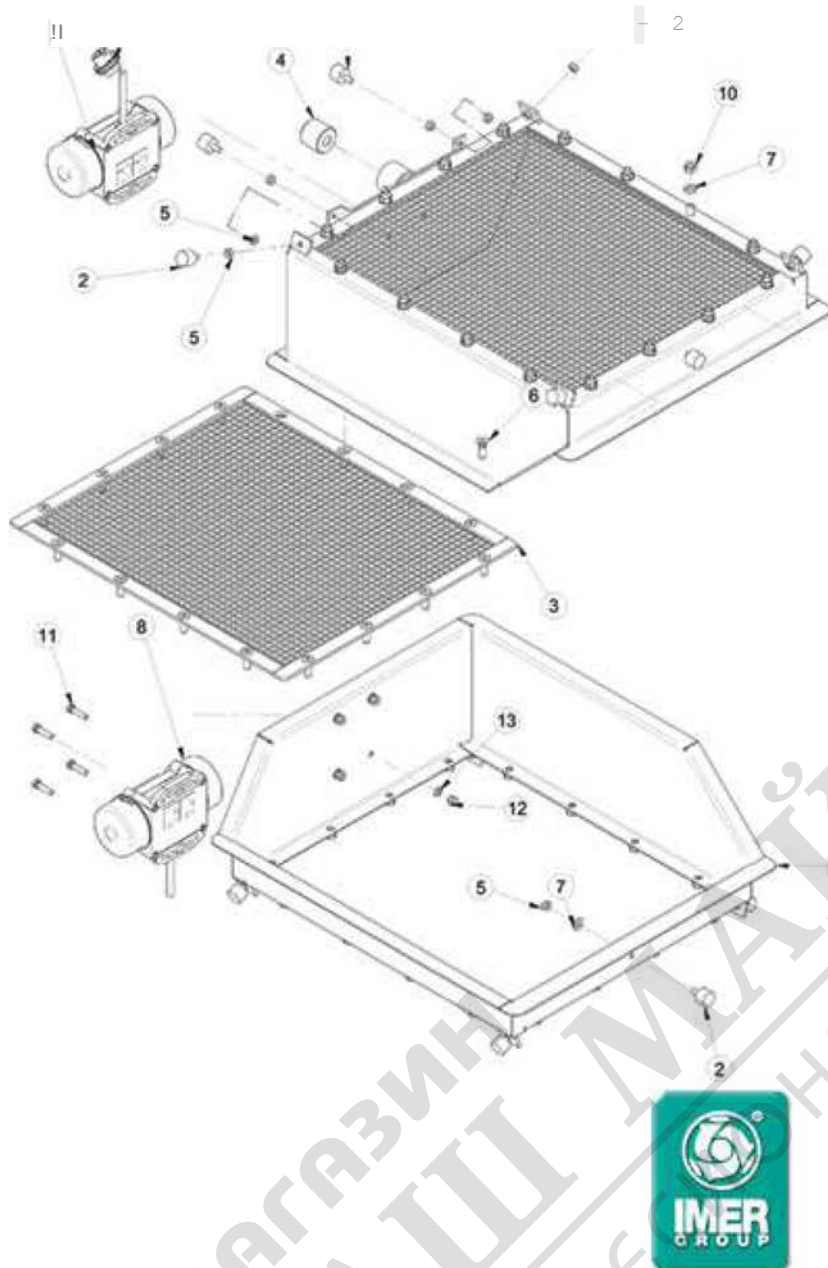

### Part List: SAMALL 50 230V

Item	Codice	Qty	Prezzo (Euro)	Descrizione
1	3224226	1		Contattare servizio venditaricambi
2	3229671	1		QUADRO ELETIRICO COMPL. SMALU20V R2 -

3	3224228	1		RETE TRAMOGGIA SMALL 50 -
4	3227560	1		M01DRIDUT.SMALL 50 230 V N -
5	3224225	1		TRAMOGGIA SMALL50-
6	3224234	1		MANIGLIONE SMALL50 -
7	3224227	1		TUBO USCITA MATERIALE SMALL50 INOX -
8	3223721	1		ATIACCO A CAMME DN27 M-1" GF -
9	1107030	1		Contattare servizio vendita ricambi
10	3224955	2		ESTRATTORE CONIMORSE 25X7L=130-
11	1107031	1		Contattare servizio vendita ricambi
12	3227791	2		Contattare servizio vendita ricambi
13	2222060	2		VITE TE 8.8 5739 8 X 20 Z -
14	2224140	1		ROSETIA 6593 DIAM.8X18 Z -
15	3224233	1		ASTA DI TRASMISSIONE SMALL50 -
16	3209809	2		RUOTE SEMIPN.200X50F26,5 MOZZO 58 -
17	2224719	1		ROSETIA D.25X50X4 6592 Z. -
18	2226700	1		COPIGLIA AMA 3,5/72 *113 -
19	3224232	1		BOCCOLA TRASM.MOTORE SMALL50 TEMPR. -
20	3224231	1		FLANGIA GUARNIZIONI SMALL50 -
21	3224230	1		GUARNIZIONE TENUTA SMALL50/IC30 -
22	3224237	1		ANELW PARAOLIO 55X40X7 -
23	3209356	1		GOLFARE MAS.MIO L=18 DIN 580 Z -
24	3225846	1		Contattare servizio vendita ricambi
25	2223570	1		DADO 5588 DIAM.8 Z -
26	2223806	4		DADO 5588 DIAM.16 ZINC. -
27	3224115	2		VOLANTINO 732-40M8X20 -
28	3224505	1		INGRASSATORE TIPO B/6 A 45° 1/4" -
29	3226027	2		BOCCOLA CALAMITA +MAGNETE -
30	1222270	1		VITE TCEI 5931 10X25 Z -
31	3224239	1		SENSORE MAGNETICO TESTA PIANA 1.5MT -
32	3224581	1		RONDELLA NYWN A DISEGNO SMALL50 -
32	3224168	2		GOMITO 90° 1/2" F.F. OTIONE -
34	3224203	1		ATIACCO RAPIDO MASCHIO 1/2" OTIONE -
35	3224439	1		COPERCHIO DI CHIUSURA SMALL50 -
36	3224569	1		Contattare servizio vendita ricambi
37	3223697	1		GUARNIZIONE ATIACCO RAPIDO (JEKA) -
38	3229782	1		ANELW OR GN090218 -