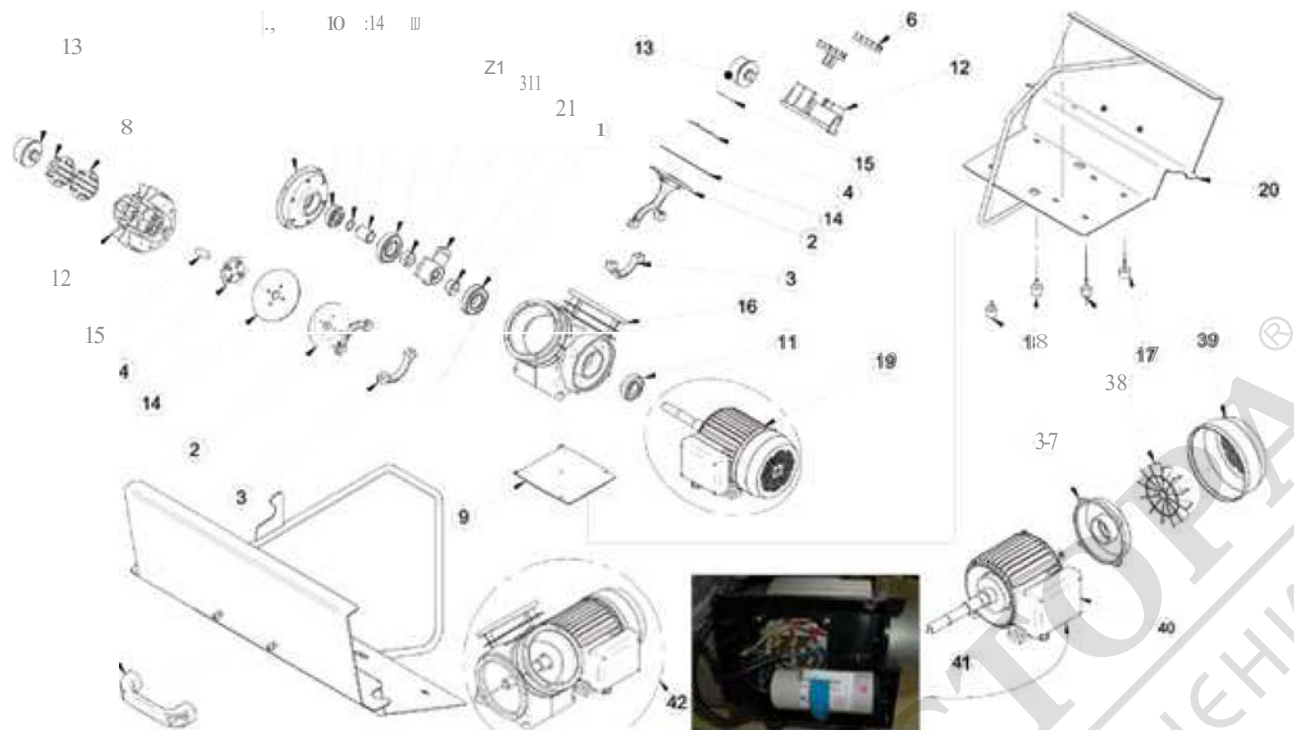

Part List: SMALL 50 230V DA S/N 3002964

Item	Codice	Qty	Prezzo (Euro)	Descrizione
1	3224860	2		CUSCINETIO 6207 2RS1*FAG-SKF* -
2	3224529	2		BIELLA COMPRESSORE IMER 250 -
3	3224530	2		TESTA BIELLA COMPRESSORE IMER 250 -
4	3224531	2		FERMO MEMBRANA COMPRESSORE IMER 250 -
5	3224534	1		TAPPO SX COMPRESSORE IMER 250 -
6	3224533	2		TAPPO DX COMPRESSORE IMER 250 -
7	3224536	1		COPERCHIO COMPRESSORE IMER 250-
8	3224332	1		DISTANZIALE COMPRESSORE 250 -
9	3224537	1		PIASTRA COMPRESSORE IMER 250 -
10	3224859	1		CUSCINETIO 6304 2RSH*FAG-SKF-DDUG21 NIB* -
11	3224763	1		CUSCINETIO 6305 2RS 1 PRIMARIO -
12	3224532	2		TESTA COMPRESSORE IMER 250-
13	3224844	2		FILTRO ARIA D/21.02 CON ATTAC.1/2" -
14	3224539	1		MEMBRANA COMPRESSORE IMER 250-
15	3224548	2		LAMELLA COMPRESSORE IMER 250 -
16	3224538	1		SCATOLA COMPRESSORE IMER 250 -
17	3224954	1		ANTIVIBRANTE Cl.25/20M6X23 -
18	3224868	1		Contattare servizio vendita ricambi
19	3228228	1		STATORE MOT.COMP. IM250 230V/50HZ NEW -
20	3224868	1		Contattare servizio vendita ricambi

*)fl *)LI.01LI. 1 *)TPT .HrI T TPP(D'T') 0(0)1\,fPDP rIDP