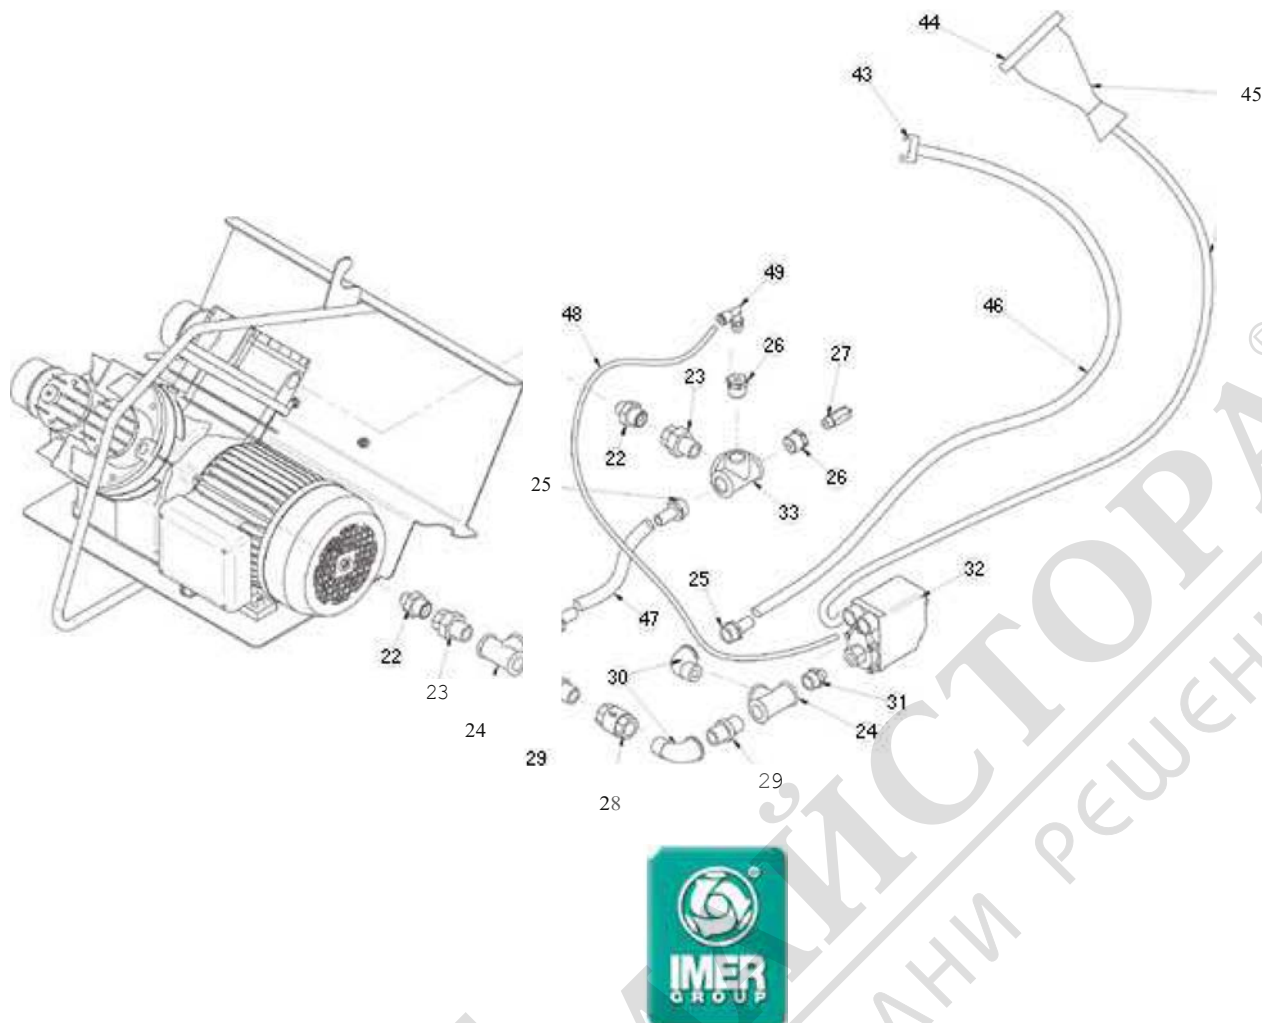

## Part List: SMALL 50 230V DA S/N 3002964

Item	Codice	Qty	Prezzo (Euro)	Descrizione
1	3224860	2		CUSCINETIO 6207 2RS1*FAG-SKF* -
2	3224529	2		BIELLA COMPRESSORE IMER 250 -
3	3224530	2		TESTA BIELLA COMPRESSORE IMER 250 -
4	3224531	2		FERMO MEMBRANA COMPRESSORE IMER 250 -
5	3224534	1		TAPPO SX COMPRESSORE IMER 250 -
6	3224533	2		TAPPO DX COMPRESSORE IMER 250 -
7	3224536	1		COPERCHIO COMPRESSORE IMER 250-
8	3224332	1		DISTANZIALE COMPRESSORE 250 -
9	3224537	1		PIASTRA COMPRESSORE IMER 250 -
10	3224859	1		CUSCINETIO 6304 2RSH*FAG-SKF-DDUG21 NIB* -
11	3224763	1		CUSCINETIO 6305 2RS 1 PRIMARIO -
12	3224532	2		TESTA COMPRESSORE IMER 250-
13	3224844	2		FILTRO ARIA D/21.02 CON ATTAC.1/2" -
14	3224539	1		MEMBRANA COMPRESSORE IMER 250-
15	3224548	2		LAMELLA COMPRESSORE IMER 250 -
16	3224538	1		SCATOLA COMPRESSORE IMER 250 -
17	3224954	1		ANTIVIBRANTE Cl.25/20M6X23 -
18	3224868	1		Contattare servizio vendita ricambi
19	3228228	1		STATORE MOT.COMP. IM250 230V/50HZ NEW -
20	3224868	1		Contattare servizio vendita ricambi

## Part List: SMALL 50 230V DA S/N 3002964

Item	Codice	Qty	PreZl.O (Euro)	Descrizione
22	3224928	2		NIPLES RIDOTIO 1/2"-3/8" GHISA Z -
23	3223618	2		BOCCHETIONE M.F 1 1/2" SEDE CONICA -
24	3224350	2		RACC.T.FFF 1/2" GHISA Z -
25	3223613	2		PORTAGOMMA M. 1/2" X 13 OTIONE -
26	3223609	2		RIDUZIONE M. 1/2" F. 1/4" OTIONE -
27	3224593	1		VALVOLA DI SICUREZZA M 1/4" TIPO A5 -
28	3224360	1		VALVOLA DI RITENUTA 1/2" F. EUROPA -
29	3224362	2		NIPLES 1/2" CONICO GHISA Z -
30	3224351	1		GOMITO 90° 1/2" M.F. CONICO GHISA Z -
31	3224607	1		NIPLES RIDOTIO 1/2"-1/4" OTIONE -
32	3224885	1		PRESSOSTATO MIGNON VRP 1/4" TAR -
33	3227964	1		DISTRIBUZIONE A "T" 1/2" GHISA Z -
43	3223615	1		ATIAC.RAP.CON PORTAGOM.D.13 OTTONE -
44	3203504	1		SPINA VOLANTE 2P+T IP67 16A 200-250V -
45	3228046	1		Contattare senzizio vendita ricambi
46	3224608	2		TUBO AIR-WATER 10BAR 13X20 -
48	3226816	1		TUBO RILSAN 6/4 BIANCO -
49	3223884	1		RACC.ARIA 90° GIREV.INN.RAP.1/4" M. T.6/4 -