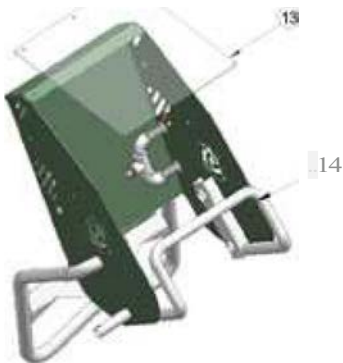

2

11

6

1

g

11

1,5

## Part List: SAMALL 50 230V

Item	Codice	Qty	PreTZ.O (Euro)	Descrizione
1	3223730	2		GHIERA FLANGIATA 1/2"OTTONE GIALLO -
2	3223958	2		TRONCHETTO FIL.M.1/2" OTTONE L.70mm-
3	3224168	2		GOMITO 90°1/2"F.F.OTTONE -
4	3224351	2		GOMITO 90° 1/2" M.F. CONICO GHISA Z-
5	3224350	1		RACC.T.FFF 1/2"GHISA Z -
6	3223609	1		RIDUZIONE M.1/2"F.1/4" OTTONE -
7	3224359	2		RACC.ARIA DIRIT.INN .RAPID.1/4"M. -
8	3224968	1		RACC.ARIA "T"STANDARD 1/4"F.F.F. -
9	1220118	1		ROSETTA RAME 1/4"-
10	3224967	1		TAPPO 1/4"M.CILINDROTTONE CROMATO -
11	3223630	1		PRESSOSTATO GP600 1/4" CIL.1-5 BAR -
12	3224203	1		ATTACCO RAPIDO MASCHIO 1/2"OTTONE -
13	3225861	1		PROTEZIONE INVERTER SMALL 50 -
14	3224226	1		Contattare servili.o vendita ricambi