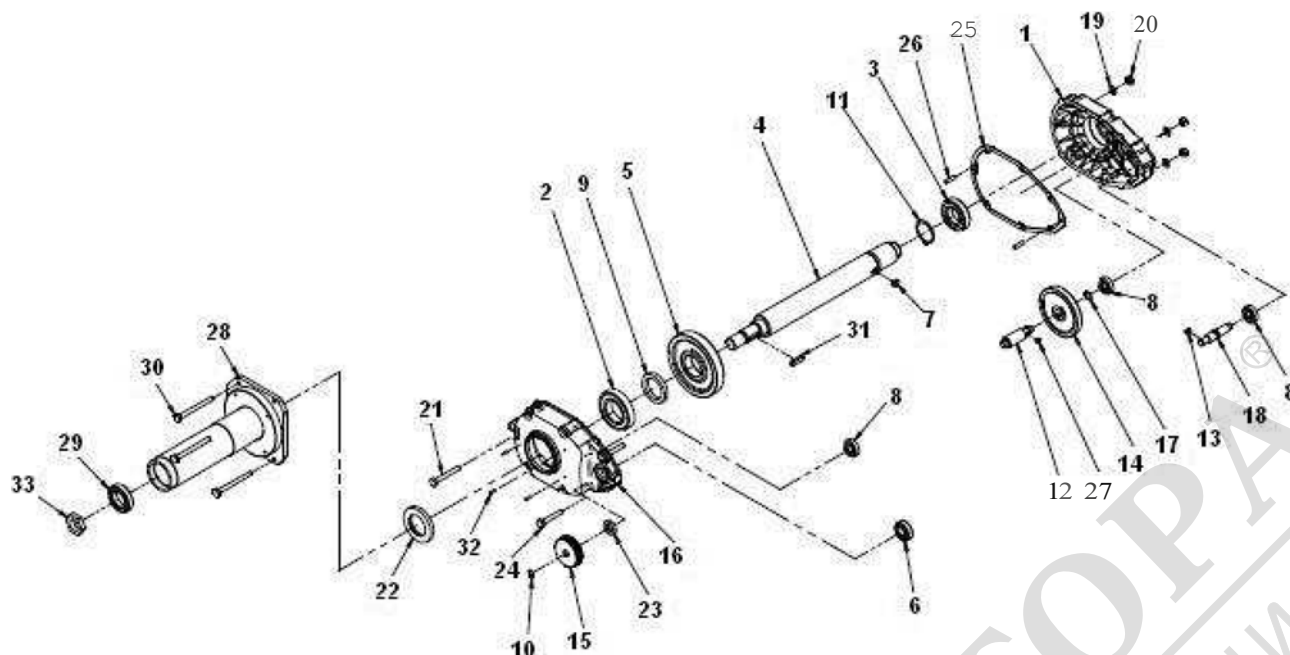

Part List: Step 120 tav15

Item	Codice	Qty	Prezzo (Euro)	Descrizione
1	3209514	1		PRESSOF.CARCASSA RIDUT.S350-
2	2204569	1		CUSCINETTO 6211 V2 NIB-
3	3213282	1		CUSCINETTO 6208 V2 NIB-
4	3226384	1		Contattare servizio vendita ricambi
5	3208970	1		INGRANAGGIO Z.76 M2 SY350 -
6	3208983	1		CUSCINETTO 6204 CMNIB-
7	3213178	1		LINGUETTA 10X8X20 -
8	3209682	3		CUSCINETTO 6302 CMNIB-
9	3208966	1		DISTANZIALE 75x55.5x10-
10	1227330	1		ANELLO ARRESTO 3653 E/15-
11	2227207	1		ANELLO ARRESTO 3653 E/55-
12	3208975	1		PIGNONE ZI 1M2 TRATTATO -
13	2229250	1		LINGUETTA 5X5X15 -
14	3209801	1		INGR.Z79 TRATTATOS350ROT.ELICADX-
15	3208979	1		PULEGGIA D.73 POLY-V ZINCATA -
16	3226386	1		Contattare servizio vendita ricambi
17	2227320	1		ANELLO ARRESTO 7435 E/20-
18	'00700	1		UNIT PD 710 DJM!J. 7 PT TF" !J. v (