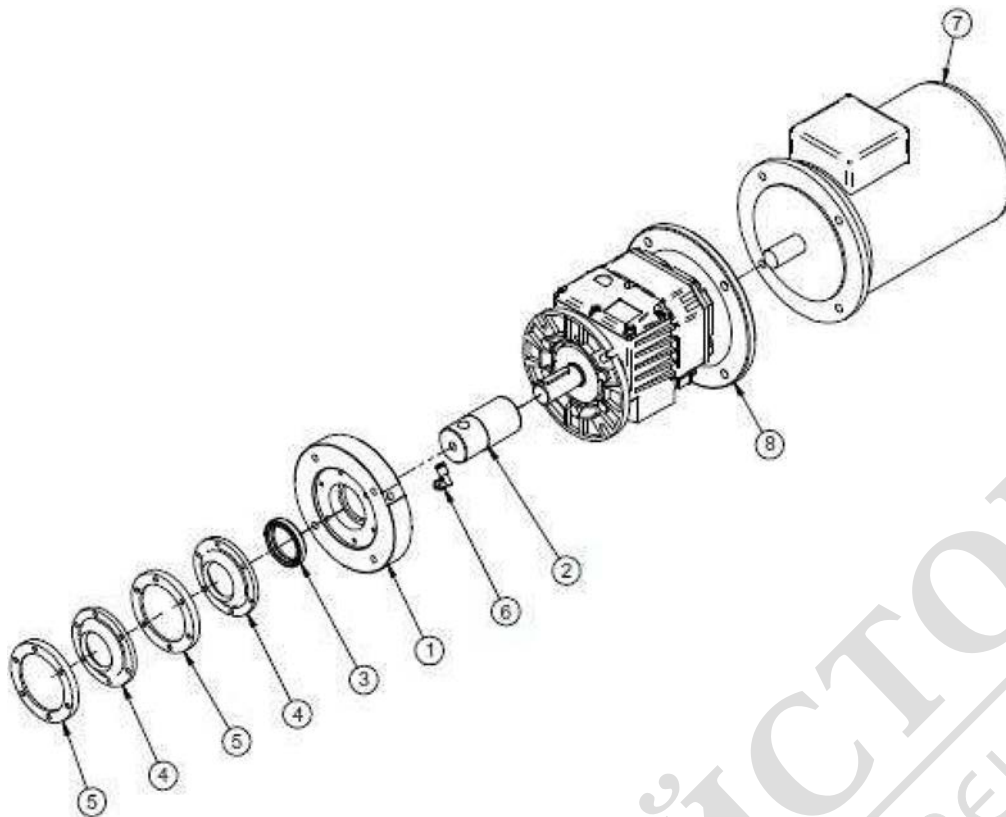

Part List: Step 120 tav9

Item	Codice	Qty	Prezzo (Euro)	Descrizione
1	3226060	1		Contattare servizio vendita ricambi
2	3224338	1		PROLUNGA MOTORE COCLEA REFFIFICATA -
3	3224489	1		ANELLO PARAOLIO 55x72x10 -
4	3224337	2		GUARNIZIONE TENUTAD1=50-
5	3224311	2		FLANGIA GUARNIZIONI ZINC. D. 124X90 H.12 -
6	3224345	1		RACC.ARIA 90? GIR.INN.RAP.1/4'M. T.8/6 -
7	3226713	1		Contattare servizio vendita ricambi
7	3226712	1		Contattare servizio vendita ricambi
8	3226711	1		RID.HYDRO-MEC P502A-F24.61 SPECIAL -
8	3226710	1		RID.HYDRO-MEC P502A-F20. 10 SPECIAL -