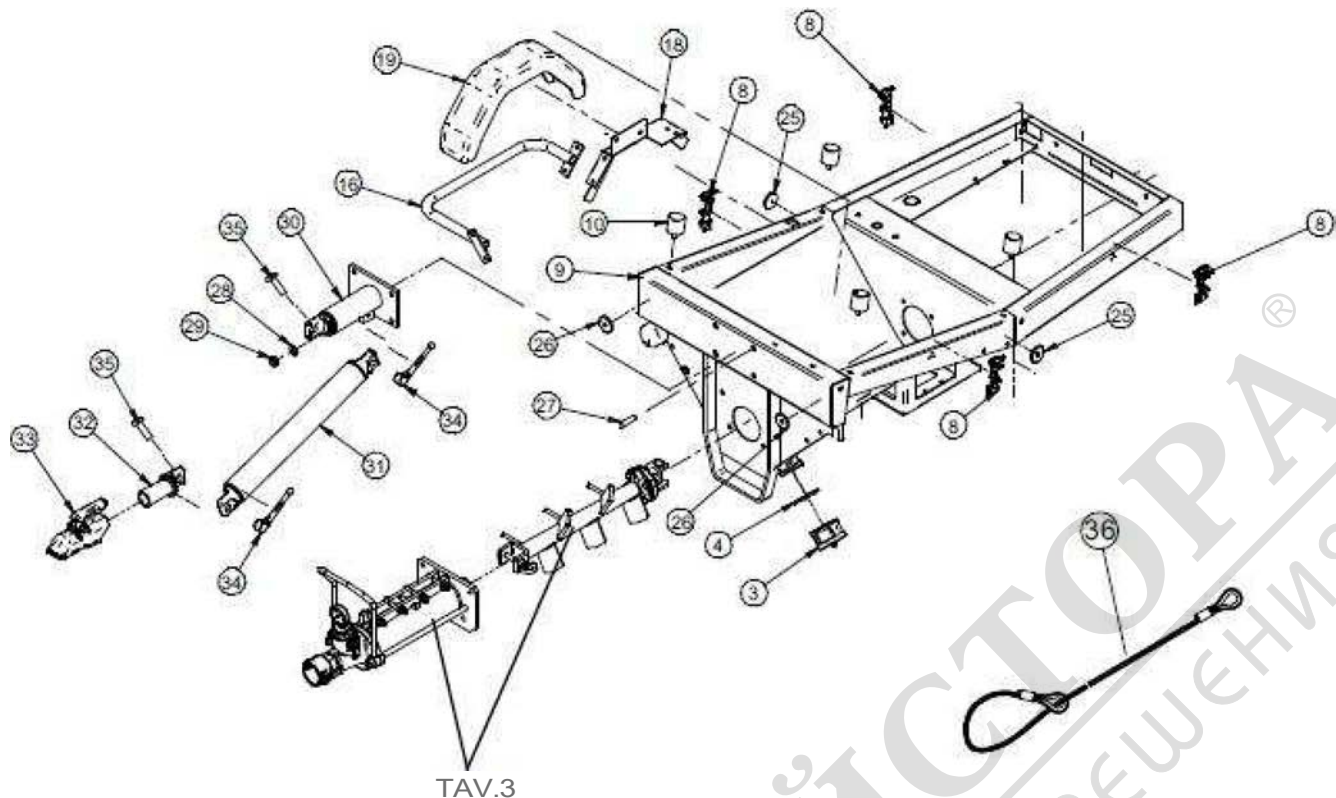

Part List: Step 120 tav1_1

Item	Cod.ice	Qty	PreZIO (Euro)	Descrizione
1	3226868	2		RUOTA PN.400/8 2.50-8 FIAT NHS -
2	3225368	1		Contattare senzizio vend.ita ricambi
3	3225751	1		TAPPO FEMMINA TIPO DC PER DN65 -
4	3225891	1		GUARNIZIONE ATIACCO A CAMME DN 65-
5	3226272	1		Contattare senzizio vend.ita ricambi
6	3224801	2		ANTIVIBRANTE CI.20/15M6X14 60SHORE -
7	3226813	1		Contattare senzizio vend.ita ricambi
8	3225776	4		CHIUSURA VALPA ART. 1016 ZINCATO -
9	3225964	1		Contattare senzizio vend.ita ricambi
10	3225826	1		ANTIVIBRANTE SERIE C VERSIONE PM -

Part List: Step 120 tav2_1

Item	Codice	Qty	PreZl.O (Euro)	Descrizione
3	3225751	1		TAPPO FEMMINA TIPO DC PER DN65 -
4	3225891	1		GUARNIZIONE ATTACCO A CAMME DN 65 -
8	3225776	4		CHIUSURA VALPA ART. 1016 ZINCATO -
9	3225964	1		Contattare servizio venditaricambi
10	3225826	1		ANTIVIBRANTE SERIE C VERSIONE PM -
16	3227732	1		Contattare servizio venditaricambi
18	3227730	1		Contattare servizio vendita ricambi
19	3227728	1		PARAFANGO IN PLASTICA STEP 120 -
25	3224855	2		CATADRIOTTO GIALLO D.60rrnn -
26	3224854	2		CATADRIOTTO BIANCO D.60rrnn -
27	3225828	1		PRIGIONIERO 5911 M16X40 Z -
28	2224640	1		ROSETTA 6592 D1AM.16X33x3 Z -
29	3223930	1		Contattare servizio venditaricambi
30	3227297	1		ATTACCO PRIMARIO TIMONE STEP 120-
31	3225923	1		BRACCIO INTERMEDIO TIMONE -
32	3225922	1		ATTACCO TESTINA TRAINO-
33	3209959	1		TESTINA TRAINO-MS2 900002* 50-009* -