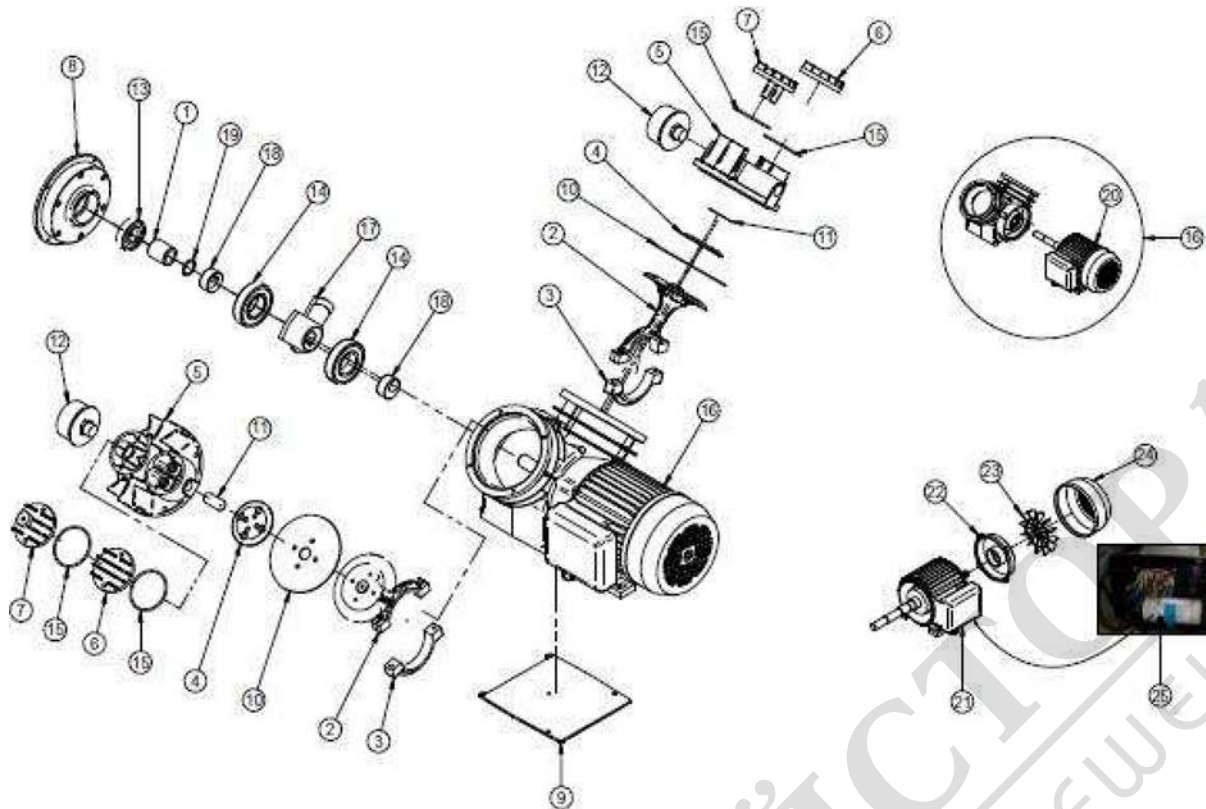

Part List: Step 120 tav6

Item	Codice	Qty	Prexm (Euro)	Descrizione
1	3224332	1		DISTANZIALE COMPRESSORE 250 -
2	3224529	2		BIELLA COMPRESSORE IMER 250-
3	3224530	2		TESTA BIELLA COMPRESSORE IMER 250 -
4	3224531	2		FERMO MEMBRANA COMPRESSORE IMER 250 -
5	3224532	2		TESTA COMPRESSORE IMER 250-
6	3224533	2		TAPPO DX COMPRESORE IMER 250 -
7	3224534	2		TAPPO SX COMPRESSORE IMER 250 -
8	3224536	1		COPERCHIO COMPRESSORE IMER 250-
9	3224537	1		PIASTRA COMPRESSORE IMER 250-
10	3224539	2		MEMBRANA COMPRESSORE IMER 250-
11	3224548	2		LAMELLA COMPRESSORE IMER 250 -
12	3224844	2		FILTRO ARIA D/21.02 CON ATTAC.1/2" -
13	3224859	1		CUSCINETTO 6304 2RSH*FAG-SKF-DDUG21 NTB* -
14	3224860	2		CUSCINETTO 6207 2RS1*FAG-SKF* -
15	3224867	4		ANELLO OR 3243 D.67X2.62 -
16	3228021	2		SCAT.COMPRES.+MOTORE 230V/50HZNEW -
16	3228162	2		SCATOLA COMPRES.+MOTORE 230V/60HZ-
17	3228162	1		PIASTRA COMPRES.+MOTORE 230V/60HZ-