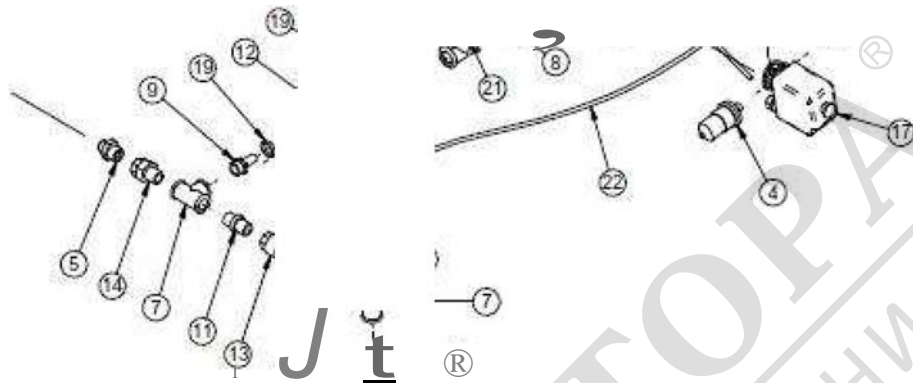

Part List: Step 120 tav4_1

Item	Codice	Qty	Pre:zzo (Euro)	Descrizione
4	3223630	1		PRESSOSTATO GP600 1/4"CIL.1-5 BAR -
5	3224928	2		NIPLES RIDOTTO 1/2"-3/8" Gillsa Z -
6	3224593	1		VALVOLA DI SICUREZZA M 1/4" TIPO A5 -
7	3223617	2		RACC.T.FFF 1/2"01TONE -
8	3223609	3		RIDUZIONE M.1/2"F.1/4"OTTONE -
9	3223613	3		PORTAGOMMA M. 1/2"X13 OTTONE -
10	3224345	2		RACC.ARIA 90? GIRINN.RAP. 1/4"M. T.8/6 -
11	3224362	2		NIPLES 1/2"CONICO GIDSA Z -
12	3224608	1		imo AIR-WATER 10BAR 13X20-
13	3224360	1		VALVOLA DIRITENUTA 1/2"F. EUROPA -
14	3223618	2		BOCCHETTONE M.F 1/2" SEDE CONICA -
15	3225126	1		TAPPO OLEOD.1/4" M. CILIND. SV60? -
17	3225843	1		PRESSOSTATO MIGNON 4VIE 1/4" 6A -
19	3225073	2		FASCETT.ADANELL.CON ORECCH.D.17-20-
20	3223884	1		RACC.ARIA 90?GIREV.INN.RAP.1/4"M. T.6/4 -
21	3227964	1		DISTRIBUZIONE A "T" 1/2"GIDSA Z -
22	1272701	1		nmORILSAN 8/6 -
T	1'');:;Q1,;	1		TIN:u, DTT 111' hit! IH 111'. f'(")