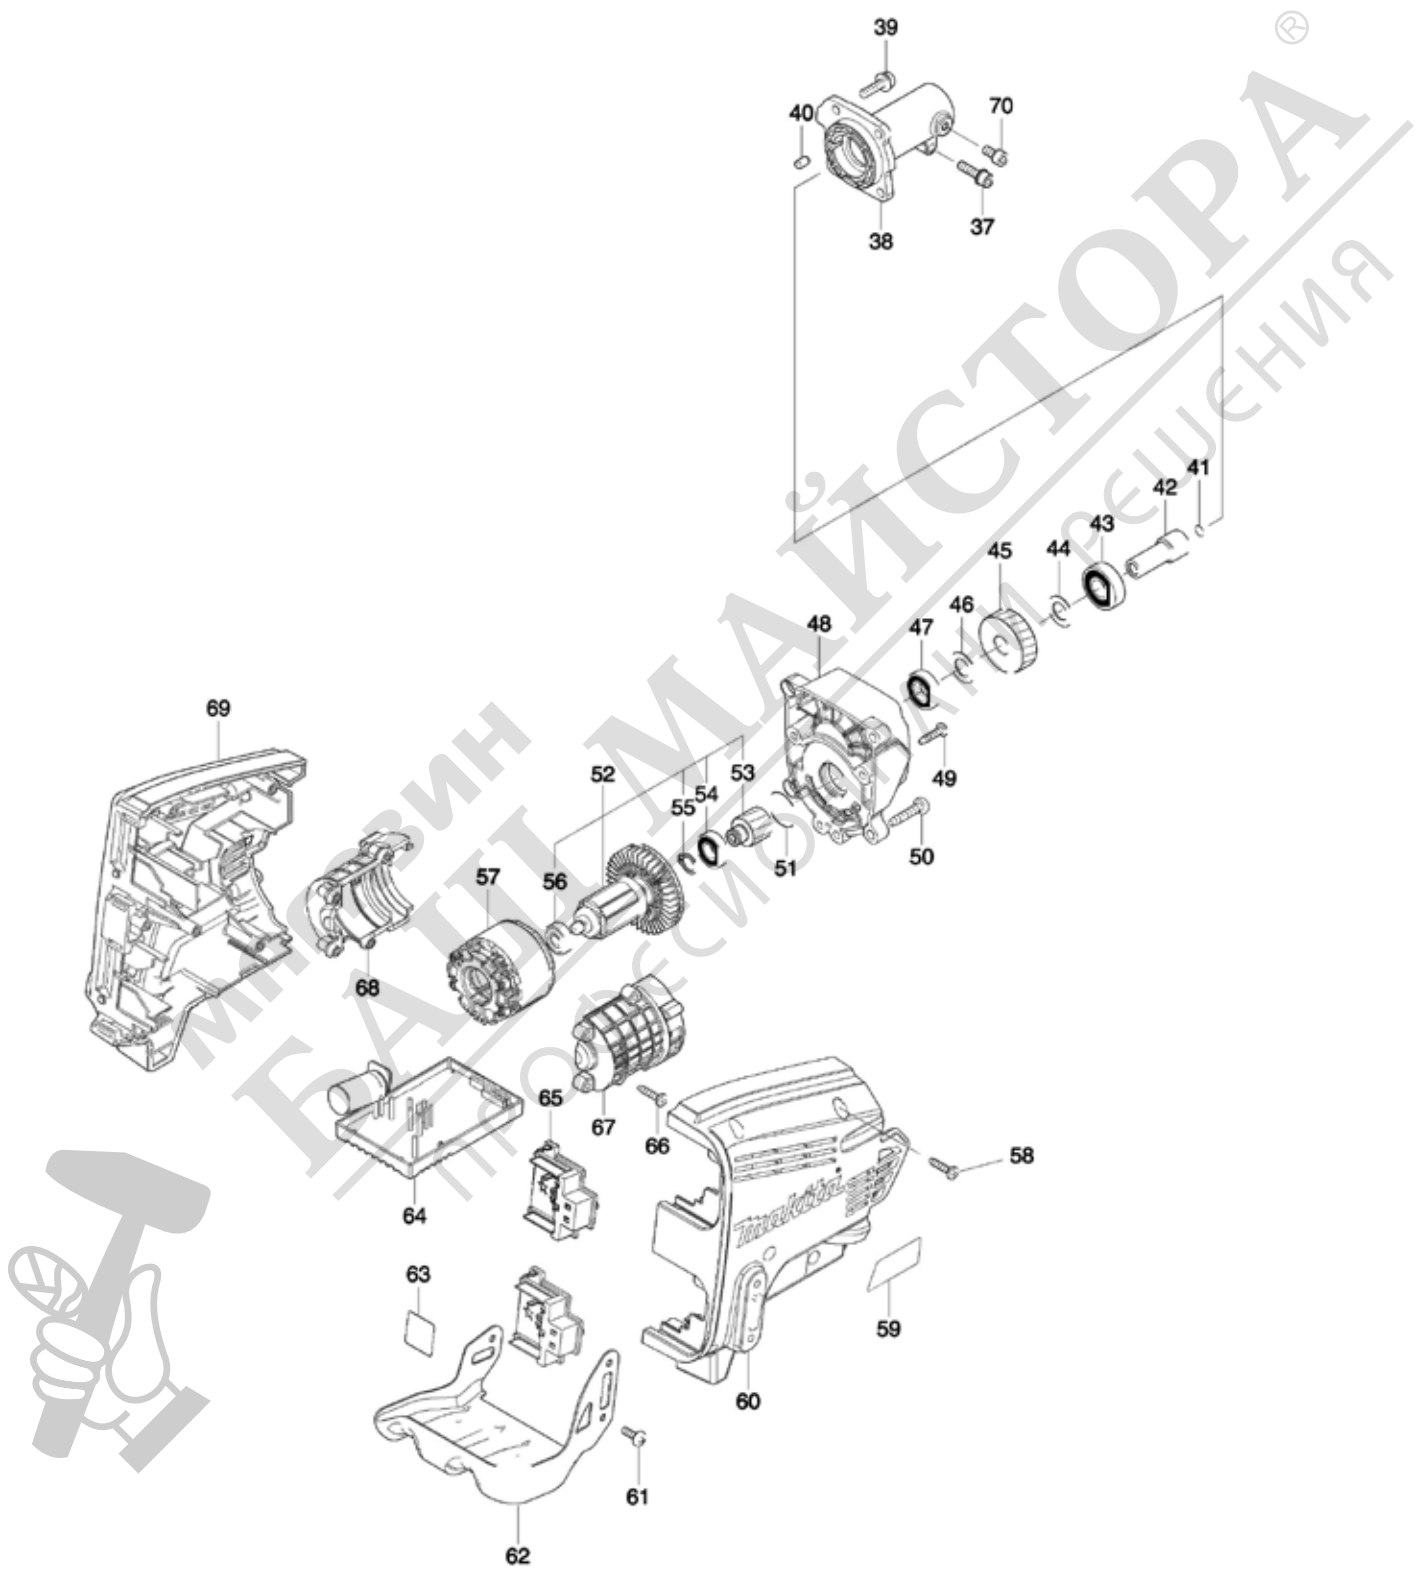

Nr.	Part nr.	Name
001	183G31-7	Behuizing Dux360
001C10	931202-6	Zeskantmoer M5 A
002	457773-0	Deblokkeer Handel Dux60
003	233101-1	Drukveer 4
004	457771-4	Schakelaarhandel Dux60
005	650709-0	Schakelaar C3Jw-1-P Bhr242
006	144570-0	Subregelcircuit DUX60 P
007	233540-5	Torsieveer 11 Ebh253U
008	922233-6	ZESKANTBOUT EM4351UH P
009	183G31-7	Behuizing Dux360
009C10	931202-6	Zeskantmoer M5 A
010	266326-2	Tap Schroef 4X18mm P
011	141499-1	As Bub361Z
011	898125-0	Waarschuwingslabel Bux361
012	141238-9	Binnenas Ux361Dz
013	961052-5	Borgring S-12
014	922232-8	Inbusbout M5X20 A
015	168478-4	Hanger Bbc231U
015C10	931202-6	Zeskantmoer M5 A
016	451601-1	Afstandhouder Bbc300L
017	457269-1	Pijphouder Dux60
018	922244-1	Vleugelbout M5X25Mm
019	424942-8	Demper Dux60
020	347114-7	Klembeugel 35, Onder
021	347113-9	Klembeugel 35, Boven
022	457772-2	Beugelhandgreep Dux60
022C10	263005-3	Rubber Pen 6 AC320H P
023	922232-8	Inbusbout M5X20 A
024	266034-5	Tapschroef Ct4X16 A
025	452840-6	Kap Tbv Ontgrendelknop Bub361Z
026	452839-1	Ontgrendelknop Bux361
027	265596-0	Inbusbout M6X40
028	318750-6	Verbindingsstuk Bux361 P
029	922211-6	Inbusbout M5X12
030	922342-1	Inbusbout M6X25 P
031	931302-2	Zeskantmoer M6
032	272268-0	Handel Bux361Z
033	253332-6	Dunne Ring 6 Rt0700
034	213105-9	O-Ring 11
035	252159-1	Zeskantmoer M6 Sp6000/Bss500
036	259054-6	Stopring E-8 A
037	922232-8	Inbusbout M5X20 A
038	319609-0	Steelsteun Dux60
039	911233-1	Kruiskopschroef 5X20
040	263002-9	Rubber Pen 4 6413 A
041	213045-1	O-Ring 6 An250/Bo3711